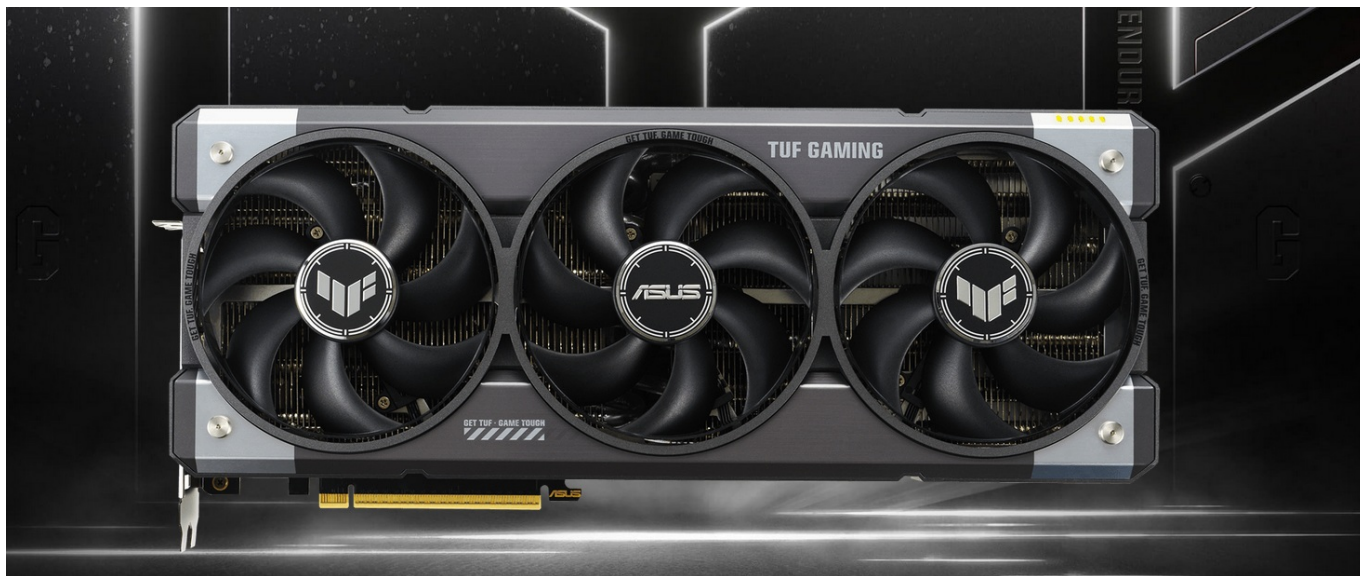

Popis

ASUS TUF GAMING GeForce RTX 5090 OC - odolnost a výkon bez kompromisů

Grafická karta **ASUS TUF GAMING GeForce RTX 5090 OC** je připravena být nejlepší. Disponuje vylepšeným chlazením i napájením, takže si poradí s jakoukoli zátěží, která se na ni chystá. Kromě toho se vyznačuje také posíleným designem – **speciálním kovovým exoskeletem**, který zajišťuje mimořádnou pevnost a odolnost. Je poháněna **architekturou NVIDIA Blackwell** a obsahuje nepřeberné množství technologií jak pro hráče, tak tvůrce obsahu.