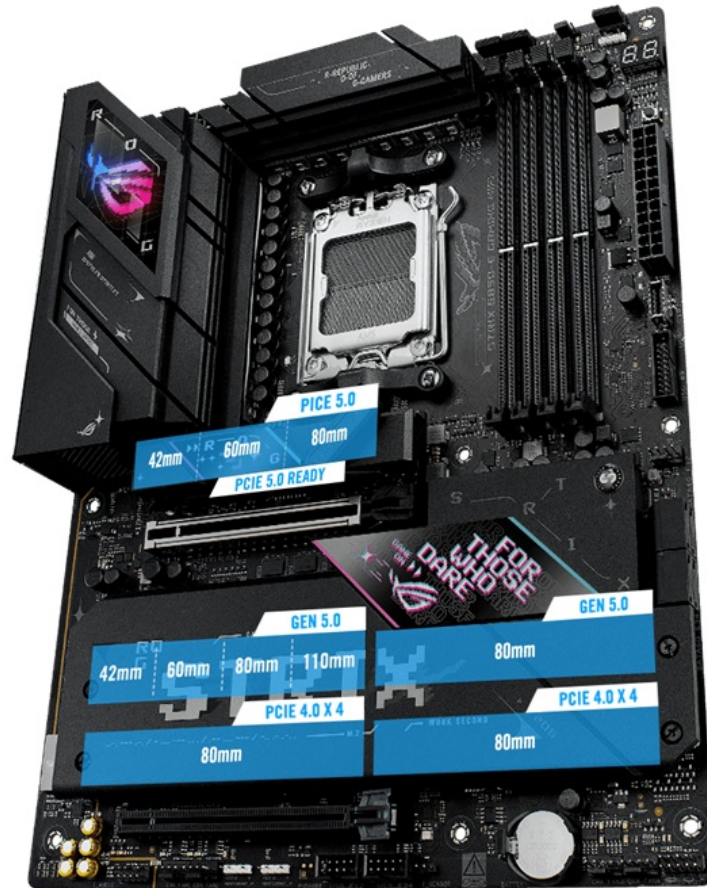

## ASUS ROG STRIX B850-E GAMING WIFI

Cena celkem:	<b>9 447 Kč</b> <b>(bez DPH: 7 807 Kč)</b>
Běžná cena:	<b>10 392 Kč</b>
Ušetříte:	<b>945 Kč</b>
Kód zboží:	MBASU2060
Part No.:	90MB1J60-M0EAY0
Záruka:	36 měs.
Stav:	Nové zboží

## Základní deska ASUS ROG STRIX B850-E GAMING WIFI - herní a profi výkon

Se **základní deskou ASUS ROG STRIX B850-E GAMING WIFI** se otevřou vašemu PC systému nové výkonnostní obzory. Tato deska je navržena pro potřeby hráčů i profesionálů, kteří vyžadují stabilitu, konektivitu a vysoký výkon pro moderní hry a aplikace. Model **ASUS ROG STRIX B850-E GAMING WIFI** podporuje nejnovější **procesory AMD Ryzen série 9000/8000/7000** a paměti typu **DDR5**, přičemž pro jejich nekompromisní chod je deska vybavena robustním systémem napájení.

O stabilní chod při vysoké zátěži se stará také chlazení v podobě **chladiče M.2 a integrované zadní desky**. Nechybí ani chladiče VRM, headery ventilátorů a další. Se základní deskou **ASUS ROG STRIX B850-E GAMING WIFI** přichází také špičková konektivita.

Kombinace **WiFi 7** a **Realtek 5G LAN** zajistí nekompromisní rychlost a spolehlivé připojení pro on-line gaming nebo činnost s on-line nástroji na rozmanitých projektech. **Porty USB** umožňují rychlý přenos dat a podporu nejnovějších periferií. Díky **pokročilému DIY designu** deska usnadňuje montáž a celkovou správu a stavitelům PC při skládání neudělá těžkou hlavu.