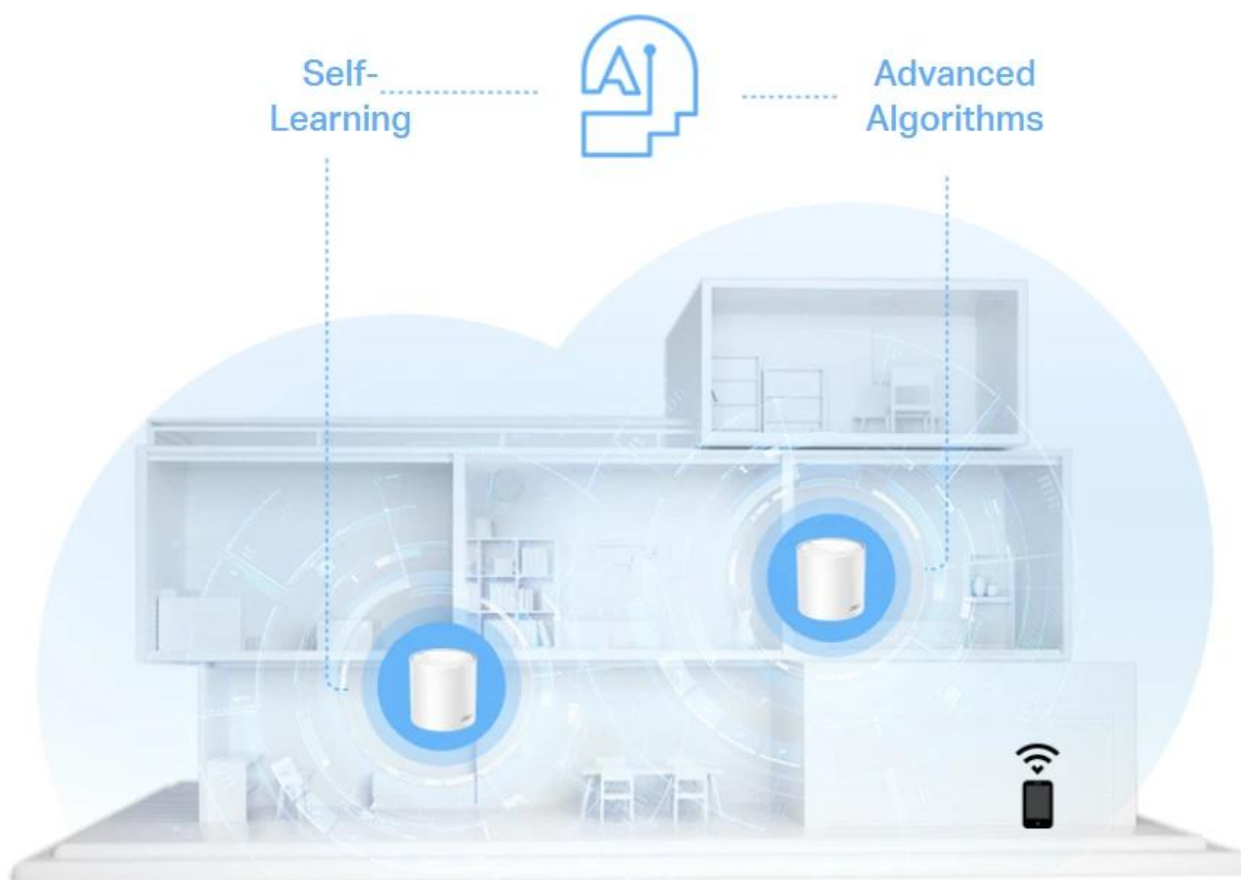

Cílem produktů Deco je výrazně zvýšit kapacitu a efektivnost v prostředí s hustým provozem. Bez ohledu na to, kolik obrazovek nebo zařízení je najednou zapnutých, mohou všichni využívat efektivnější síť, která se rychleji načítá, aniž by se snižoval výkon. Systém dokáže připojit až 150 zařízení současně.

Podporuje současně hraní her, 8K streamování, telefony a tablety, 1080P streamování, zařízení chytré domácnosti, vysokorychlostní stahování, 4K streamování, streamování z IP kamery i běžné surfování na webu.

Mesh systém s umělou inteligencí: Neustále se učí, nepřetržitě se optimalizuje

Jednotka Deco X50 je vybavena mesh systémem s umělou inteligencí, aby poskytovala ničím nepřerušované chytré Wi-Fi připojení. Automaticky analyzuje vaše síťové prostředí, kvalitu klientů a chování uživatelů. Sofistikované algoritmy vyhodnocují různé faktory, aby jednotka Deco X50 poskytovala ideální Wi-Fi mesh síť.

Pohybujte se po domácnosti a dopřejte si ničím nerušené streamování s nejvyššími možnými přenosovými rychlostmi. Systém se automaticky učí a používá pokročilé algoritmy pro optimalizaci výkonu.

Plynulé přepínání mezi připojenými zařízeními v síti Wi-Fi s jedním názvem

Systém TP-Link Mesh funguje tak, že jednotky Deco společně vytvářejí jednu unifikovanou síť. Váš telefon nebo tablet se automaticky připojují k nejrychlejší jednotce Deco, jak se pohybujete po domě, abyste se mohli spolehnout na skutečně stabilní a nepřerušované používání Wi-Fi připojení.

Přepnutí mezi jednotkami probíhá plynule a bez povšimnutí, takže můžete volně procházet domem bez ztráty signálu nebo přerušování připojení.