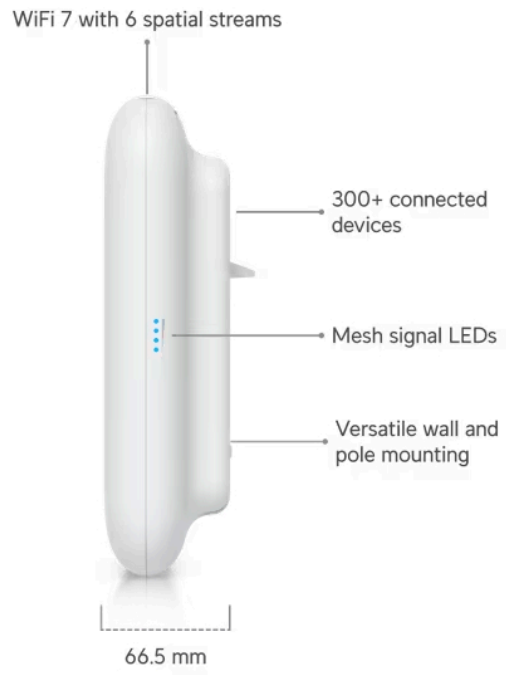

*Includes external omni antennas.