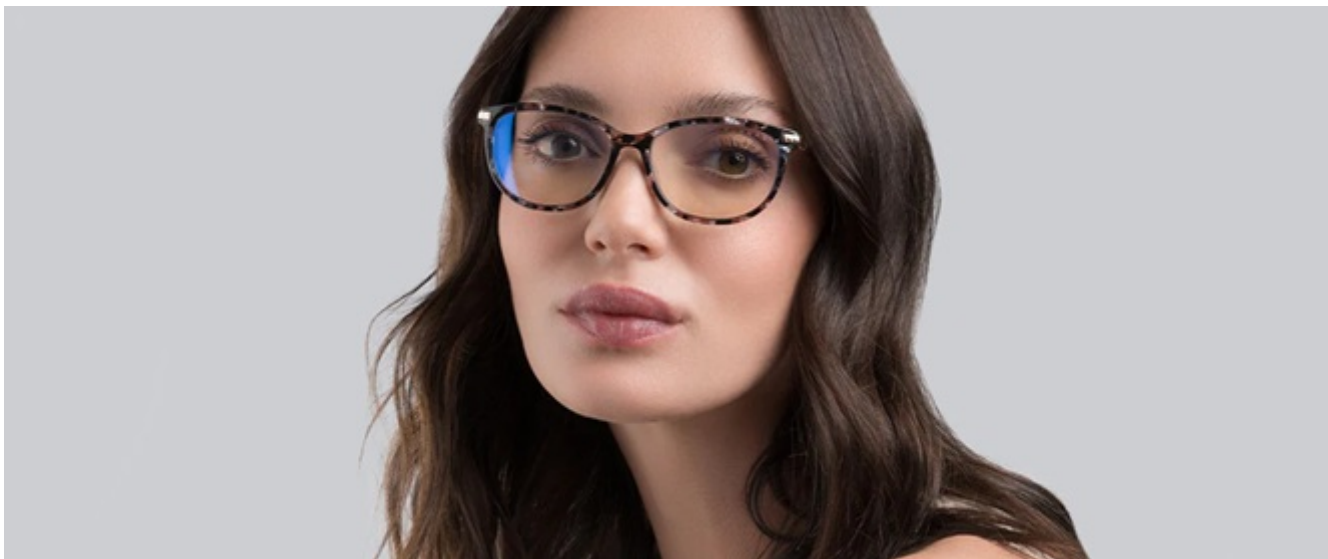

Ing. Karel Křišťoufek (kkshop.cz)

info@kkcomp.cz

602854342

07.05.26 21:04:50

GUNNAR INGRID PINK FLOWER

Cena celkem: **1 780 Kč**

(bez DPH: 1 471 Kč)

Běžná cena: **1 958 Kč**

Ušetříte: **178 Kč**

Kód zboží: GUNNAR001370

Part No.: ING-02409

Záruka: 24 měs.

Stav: Nové zboží

Popis

GUNNAR INGRID PINK FLOWER - pro gaming i práci na velkých projektech

Ať už patříte mezi náročné hráče, nebo se dennodenně věnujete kancelářské práci na počítači, s **brýlemi GUNNAR INGRID PINK FLOWER** budou vaše oči po celou dobu chráněny. **Čirá skla blokují 35 % modrého světla a 100 % ultrafialového záření**, díky čemuž snižují únavu a námahu očí při dlouhodobém sledování displeje.

PC brýle GUNNAR INGRID PINK FLOWER vám pomohou udržet oči v optimální kondici a podpoří koncentraci při činnosti na náročných projektech. Díky menší únavě zraku snížíte riziko bolesti hlavy, pálení očí a zlepšíte kvalitu spánku. **Povrchová úprava čoček G-Shield** přináší antireflexní efekt a podporuje sledování obrazu bez rozmazání. Kvalitní **polymerová konstrukce** rámu a ergonomické prvky zajišťují odolnost a dlouhou životnost při každodenním nošení.