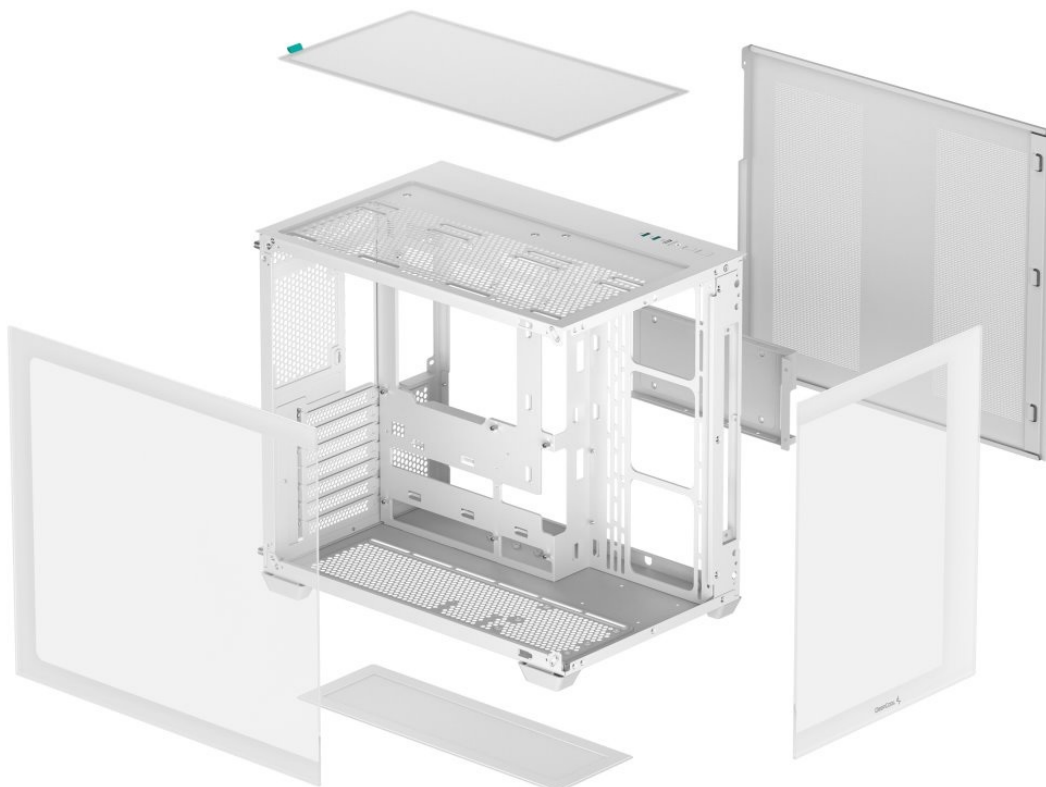

Výkladní PC skříň DEEPCOOL CG530

Vystavte svůj počítač na odiv s **PC skříní DEEPCOOL CG530**. Kromě prostoru pro uložení PC komponent tento model do jisté míry slouží i jako výstavní skříň celého systému. Disponuje **průhlednou bočnicí** a **průhledným předním panelem**, takže poskytuje impozantní panoramatický pohled do nitra počítače. PC skříň DEEPCOOL CG530 v provedení **Middle Tower** poskytuje dostatek prostoru na vše, co potřebujete pro složení výkonného, multimediálního nebo profi počítače. **Dvoukomorové uspořádání** podporuje širokou kompatibilitu a zlepšené proudění vzduchu. Na horním panelu najdete **porty** pro připojení periferních zařízení. Samozřejmostí je také přítomnost **prachových filtrů** pro efektivní ochranu součástek před prachem.

Skříň formátu Middle Tower s **průhlednou bočnicí a průhledným předním panelem** nabízí **tři 2,5"** pozice pro SSD disky a **dvě 3,5"** pozice pro pevné disky. Na horním panelu se nachází dva **USB 3.0** porty, jeden **USB 2.0** port a kombinovaný port sluchátek a mikrofonu. Důmyslné řešení umožňuje pohodlné umístění **až 360 mm dlouhého výměníku** vodního chlazení na vrchní či spodní straně. Ve skříni je dostatek prostoru pro chladič CPU do výšky až 160 mm a grafickou kartu o délce 410 mm. Dodávána je **bez zdroje**. Díky široké konstrukci s důmyslným dvoukomorovým uspořádáním zajišťuje tato skříň vynikající kompatibilitu a optimální proudění vzduchu. Součástí je také **sada prachových filtrů**.

ZÁKLADNÍ SPECIFIKACE

Provedení skříně: Middle Tower

Interní pozice: 3× 2,5", 2× 3,5"

Kompatibilita základní desky: ATX, Micro ATX, Mini-ITX

Zdroj: bez zdroje

Konektory na horním panelu: 2× USB 3.0, 1× USB 2.0, 1× kombinovaný port sluchátek a mikrofonu

Rozměry: 440 × 399 × 285 mm

Barva: bílá