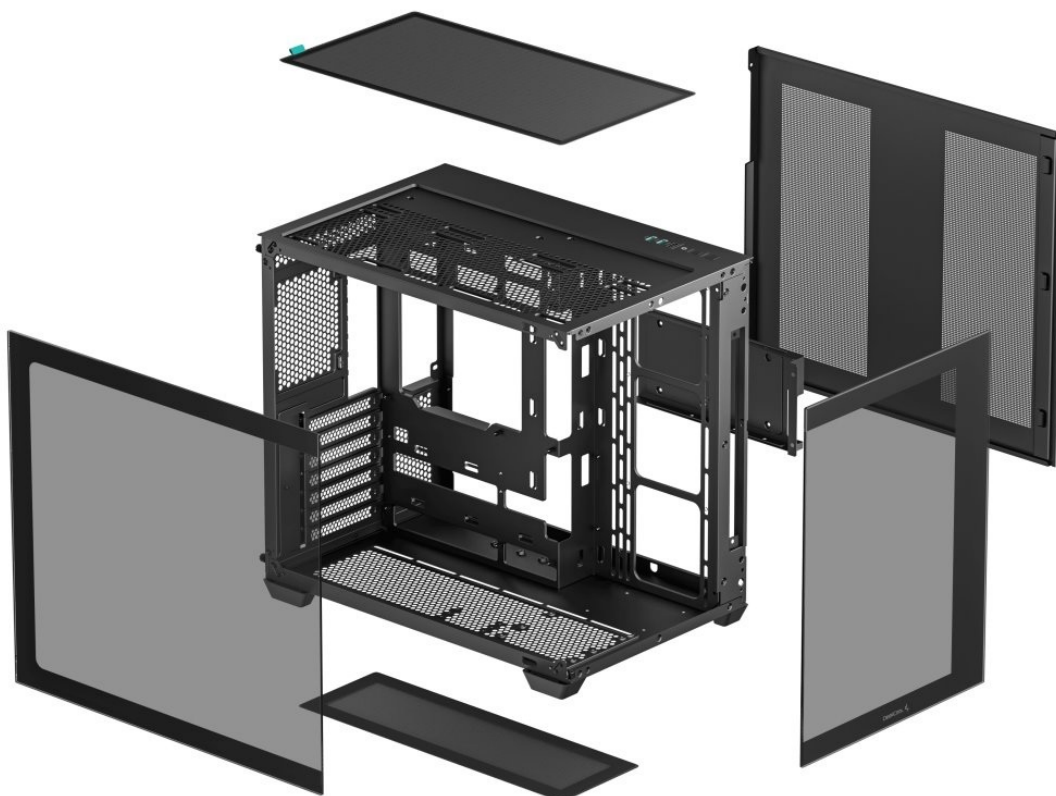

Výkladní PC skříň DEEPCOOL CG530

Vystavte svůj počítač na odiv s **PC skříň DEEPCOOL CG530**. Kromě prostoru pro uložení PC komponent tento model do jisté míry slouží i jako výstavní skříň celého systému. Disponuje **průhlednou bočnicí** a **průhledným předním panelem**, takže poskytuje impozantní panoramatický pohled do nitra počítače. PC skříň DEEPCOOL CG530 v provedení **Middle Tower** poskytuje dostatek prostoru na vše, co potřebujete pro složení výkonného, multimediálního nebo profi počítače. **Dvoukomorové uspořádání** podporuje širokou kompatibilitu a zlepšené proudění vzduchu. Na horním panelu najdete **porty** pro připojení periferních zařízení. Samozřejmostí je také přítomnost **prachových filtrů** pro efektivní ochranu součástek před prachem.

Skříň formátu Middle Tower s **průhlednou bočnicí a průhledným předním panelem** nabízí **tři 2,5"** pozice pro SSD disky a **dvě 3,5"** pozice pro pevné disky. Na horním panelu se nachází dva **USB 3.0** porty, jeden **USB 2.0** port a kombinovaný port sluchátek a mikrofonu. Důmyslné řešení umožňuje pohodlné umístění **až 360 mm dlouhého výměníku** vodního chlazení na vrchní či spodní straně. Ve skříni je dostatek prostoru pro chladič CPU do výšky až 160 mm a grafickou kartu o délce 410 mm. Dodávána je **bez zdroje**. Díky široké konstrukci s důmyslným dvoukomorovým uspořádáním zajišťuje tato skříň vynikající kompatibilitu a optimální proudění vzduchu. Součástí je také **sada prachových filtrů**.

ZÁKLADNÍ SPECIFIKACE

Provedení skříně: Middle Tower

Interní pozice: 3× 2,5", 2× 3,5"

Kompatibilita základní desky: ATX, Micro ATX, Mini-ITX

Zdroj: bez zdroje

Konektory na horním panelu: 2× USB 3.0, 1× USB 2.0, 1× kombinovaný port sluchátek a mikrofonu

Rozměry: 440 × 399 × 285 mm

Barva: černá