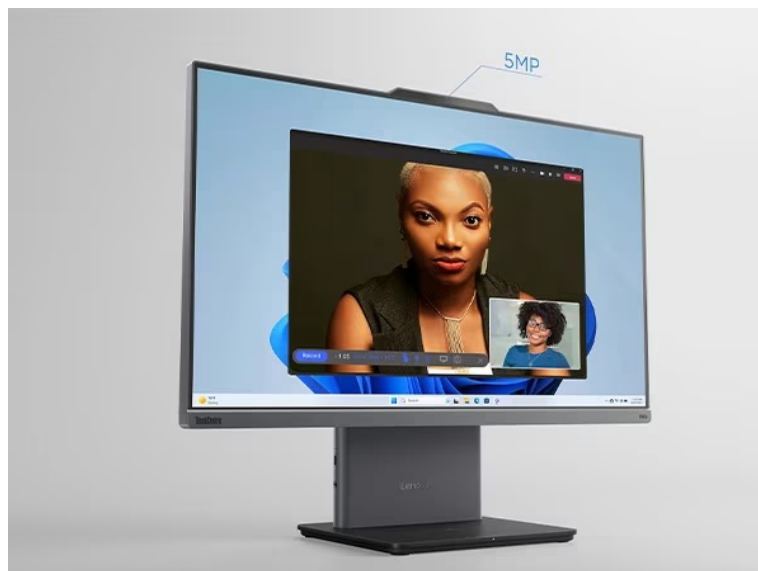

Popis

Lenovo ThinkCentre Neo 50a-24 Gen5 - hybridní pracoviště v jednom monitoru

Vytvořte komplexní pracoviště se **stolním počítačem Lenovo ThinkCentre Neo 50a-24 Gen5**. Tento monitor s **24" dotykovým displejem** představuje plnohodnotné PC pro každodenní náročnou práci i multimediální zábavu. Vyznačuje se **provedením All-in-One**, takže všechny komponenty integruje do jednoho elegantního a štíhlého monitoru. Díky tomu efektivně **šetří místo na stole** a ponechává prostor pro další periferní zařízení. Samotný displej je dostatečně prostorný, aby přehledně zobrazil internetové stránky, aplikace i multimediální obsah ve formě filmů, videí či fotografií. **Dotykové ovládání** je jednoduché a dostatečně intuitivní pro každodenní používání.

Rozlišení Full HD vykresluje ostrý a detailní obraz. **Procesor Intel Core i7 třinácté generace** zajistí výpočetní výkon pro provoz PC aplikací, úpravu tabulek, dokumentů a další firemní procesy. Ve spojení se **16GB RAM** zvládne také **velmi náročný multitasking**. Na vysoké efektivitě práce se podílí také **SSD jednotka**, která rychle načte potřebné programy a spustí celý systém. K tomu vám poskytneme **1TB úložiště** pro vaše data.

Lenovo ThinkCentre Neo 50a-24 Gen5

Stolní počítač s monitorem v jednom. Základem počítače je desetijádrový procesor **Intel Core i7-13620H** pracující na frekvenci 2,4 GHz, doplněný **16 GB** operační paměti. Vybaven je **23,8" dotykovým** displejem s **Full HD** rozlišením obrazu 1920 x 1080 bodů a obnovovací frekvencí **100 Hz**. Obrazová data má na starost integrovaná grafická karta **Intel UHD**. Pro data je k dispozici **SSD disk** s kapacitou **1 TB**. Předností je **bezdrátová nabíječka** na základně monitoru. Samozřejmostí je bezdrátová technologie **Wi-Fi a Bluetooth**. Dodáván je s operačním systémem **Windows 11 Pro**. Součástí balení je bezdrátová klávesnice a myš.