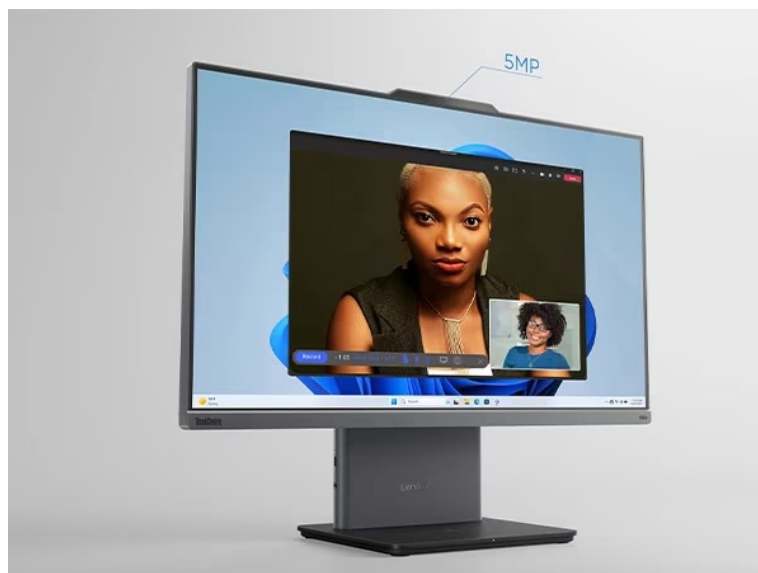

Lenovo ThinkCentre Neo 50a-24 Gen5 - hybridní pracoviště v jednom monitoru

Vytvořte komplexní pracoviště se **stolním počítačem Lenovo ThinkCentre Neo 50a-24 Gen5**. Tento monitor s **24" displejem** představuje plnohodnotné PC pro každodenní náročnou práci i multimediální zábavu. Vyznačuje se **provedením All-in-One**, takže všechny komponenty integruje do jednoho elegantního a štíhlého monitoru. Díky tomu efektivně **šetří místo na stole** a ponechává prostor pro další periferní zařízení. Samotný displej je dostatečně prostorný, aby přehledně zobrazil internetové stránky, aplikace i multimediální obsah ve formě filmů, videí či fotografií.

Rozlišení Full HD vykresluje ostrý a detailní obraz. **Procesor Intel Core i3 třinácté generace** zajistí výpočetní výkon pro provoz PC aplikací, úpravu tabulek, dokumentů a další firemní procesy. Ve spojení s **8GB RAM** zvládne také **základní multitasking**. Na vysoké efektivitě práce se podílí také **SSD jednotka**, která rychle načte potřebné programy a spustí celý systém. K tomu vám poskytne **512 GB úložiště** pro vaše data.

Lenovo ThinkCentre Neo 50a-24 Gen5

Stolní počítač s monitorem v jednom. Základem počítače je šestijádrový procesor **Intel Core i3-1315U** pracující na frekvenci 1,2 GHz, doplněný **8 GB** operační paměti. Vybaven je **23,8"** displejem s **Full HD** rozlišením obrazu 1920 × 1080 bodů a obnovovací frekvencí **100 Hz**. Obrazová data má na starost integrovaná grafická karta **Intel UHD**. Pro data je k dispozici **SSD disk** s kapacitou **512 GB**. Samozřejmostí je bezdrátová technologie **Wi-Fi a Bluetooth**. Dodáván je **bez operačního systému**. Součástí balení je USB klávesnice a myš.

ZÁKLADNÍ SPECIFIKACE

Grafická karta: Intel UHD

Výbava: Wi-Fi, Bluetooth, 5Mpx IR webkamera, 99 % sRGB, USB klávesnice a myš

Procesor: Intel Core i3-1315U

Operační systém: bez OS

Formát skříně: All-in-one

Velikost operační paměti: 8 GB