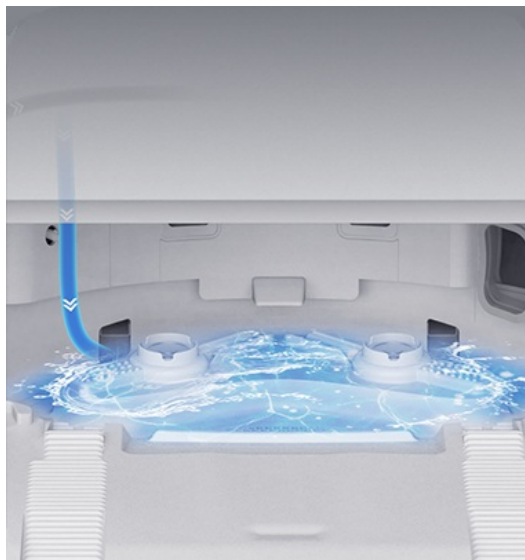

### EZVIZ RS20 Pro - jeden robot pro víceúčelový úklid

S **robotickým vysavačem EZVIZ RS20 Pro** se z každého úklidu stane automatizovaná a pohodová činnost. Tento špičkový model je navržen pro **zametání, vysávání, mopování**, k tomu všemu přidá ještě **automatické vyprazdňování prachové nádoby** a další procesy, takže po nastavení a spuštění se o nic nemusíte starat. Robotický vysavač EZVIZ RS20 Pro **detekuje koberce i tvrdé podlahy**, na které se vypraví s pečlivě připravenými mopy a plnou nádržkou vody s čisticím roztokem. Doplňování do robota probíhá automaticky a vy máte absolutně volné ruce.

**Sací výkon 7200 Pa** je ideální pro hlubkové vysávání koberců, na kterých nezůstane drobek, vlas ani srst vašeho domácího mazlíčka. Samozřejmostí je **pokročilý systém detekce pro rozpoznávání překážek**, takže se robot **EZVIZ RS20 Pro** prosmýkne kolem předmětů na zemi. Trasu a plochu vytvoříte formou **úklidové mapy v mobilní aplikaci EZVIZ**.

## Víceúčelová základna

Základna většiny robotických vysavačů slouží jenom k napájení. **Stanice robotického vysavače EZVIZ RS20 Pro** však umožňuje také **automatickou instalaci hlav mopu**, jejich mytí, **zbavení prachu a nečistot** a následné **sušení**. Vy nemusíte dělat vůbec nic. **Prachový sáček o objemu 5 l** je natolik velký, že jeho výměnu můžete dělat klidně jednou **až za 120 dní**.