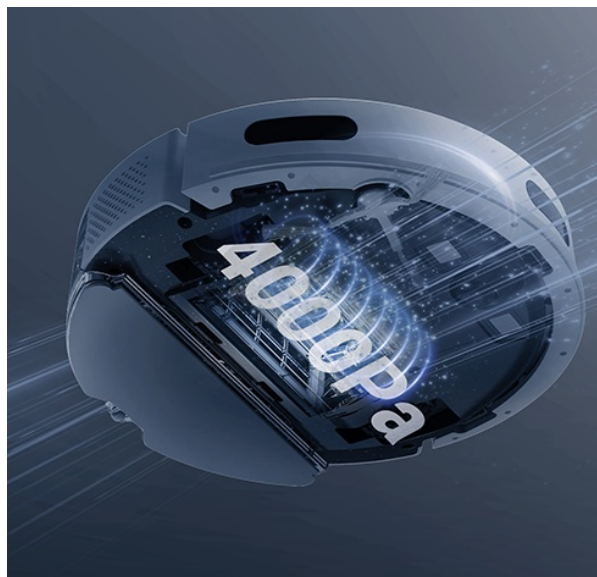

Kód zboží:

ELDEZV1009

Part No.:

CS-RE4P-PBT2

Záruka:

24 měs.

Stav:

Nové zboží

### Robotický vysavač EZVIZ RE4 Plus - pro váš úklid i klid

**Výkonný robotický vysavač EZVIZ RE4 Plus** s mopem, který usnadní úklid domácnosti a vám život. Je ideální volbou jak pro vysávání, tak vytírání. **Integrovaný navigační systém s LDS LiDAR** zajišťuje přesné naplánování trasy a vyčištění každého koutu v místnosti. Ve spojení s **mobilní aplikací EZVIZ** můžete nastavit funkce a plán úklidu jednoduše pomocí pár klepnutí.

## Čistý byt bez námahy

**Robotický vysavač EZVIZ RE4 Plus** disponuje **prachovým sáčkem o objemu 4 l**. Pojme tak velké množství prachu a je ideální pro častý a poctivý úklid. Díky **funkci automatického vyprazdňování** se nemusíte o nic starat. Tento extra velký sáček stačí vyměnit až za 90 dní. Mezi další přednosti patří **vysoký sací výkon**, který absorbuje prach, srst domácích mazlíčků a další hrubé nečistoty na vašem koberci. Speciálně při vysávání koberců oceníte **funkci zesíleného sání**, která odstraní hůře odnímatelné nečistoty, jako jsou vlasy, zvířecí chlupy apod. Pro úklid podlah se pak uplatní **funkce mopování**.

**Robot EZVIZ RE4 Plus** disponuje **300ml nádržkou na vodu**, takže klidně vytře podlahy v celém bytě. Přesná **detekce pohybu LDS LiDAR** ve spolupráci s infračervenými senzory efektivně reaguje na překážky a volí optimální trasu čištění. Skvěle se tak uplatní i v prostorově náročnějších prostředích.