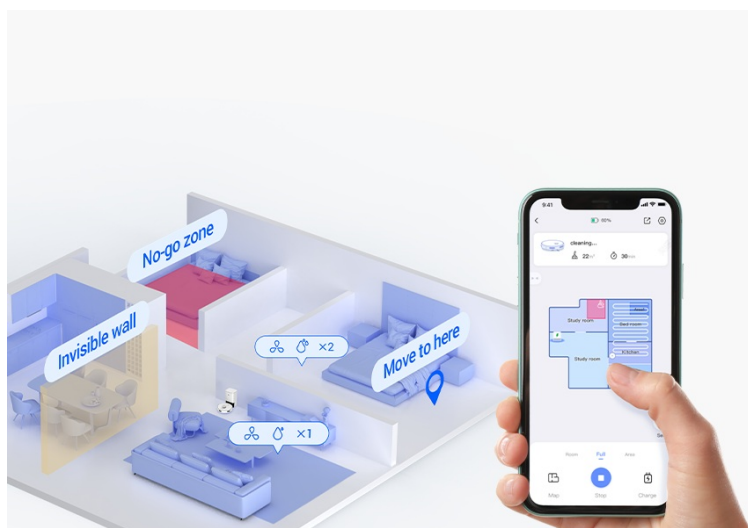

24 měs.

Stav:

Nové zboží

Popis

Robotický vysavač EZVIZ RE4 Plus - pro váš úklid i klid

Výkonný robotický vysavač EZVIZ RE4 Plus s mopem, který usnadní úklid domácnosti a vám život. Je ideální volbou jak pro vysávání, tak vytírání. **Integrovaný navigační systém s LDS LiDAR** zajišťuje přesné naplánování trasy a vyčištění každého koutu v místnosti. Ve spojení s **mobilní aplikací EZVIZ** můžete nastavit funkce a plán úklidu jednoduše pomocí pár klepnutí.

Čistý byt bez námahy

Robotický vysavač EZVIZ RE4 Plus disponuje **prachovým sáčkem o objemu 4 l**. Pojme tak velké množství prachu a je ideální pro častý a poctivý úklid. Díky **funkci automatického vyprazdňování** se nemusíte o nic starat. Tento extra velký sáček stačí vyměnit až za 90 dní. Mezi další přednosti patří **vysoký sací výkon**, který absorbuje prach, srst domácích mazlíčků a další hrubé nečistoty na vašem koberci. Speciálně při vysávání koberců oceníte **funkci zesíleného sání**, která odstraní hůře odnímatelné nečistoty, jako jsou vlasy, zvířecí chlupy apod. Pro úklid podlah se pak uplatní **funkce mopování**.

Robot **EZVIZ RE4 Plus** disponuje **300ml nádržkou na vodu**, takže klidně vyčře podlahy v celém bytě. Přesná **detekce pohybu LDS LiDAR** ve spolupráci s infračervenými senzory efektivně reaguje na překážky a volí optimální trasu čištění. Skvěle se tak uplatní i v prostorově náročnějších prostředích.

Robot inteligentně **plánuje své trasy a vyhýbá se překážkám**, přičemž si dokáže přizpůsobit výkon i režim úklidu podle aktuálních potřeb. Ať už jde o **tvrdé podlahy nebo koberce**. Pro maximální pohodlí lze jeho funkce ovládat pomocí **aplikace EZVIZ**, která umožňuje přizpůsobení úklidových plánů a nastavení různých oblastí. Robot navíc podporuje hlasové ovládání přes Google Assistant a Amazon Alexa.