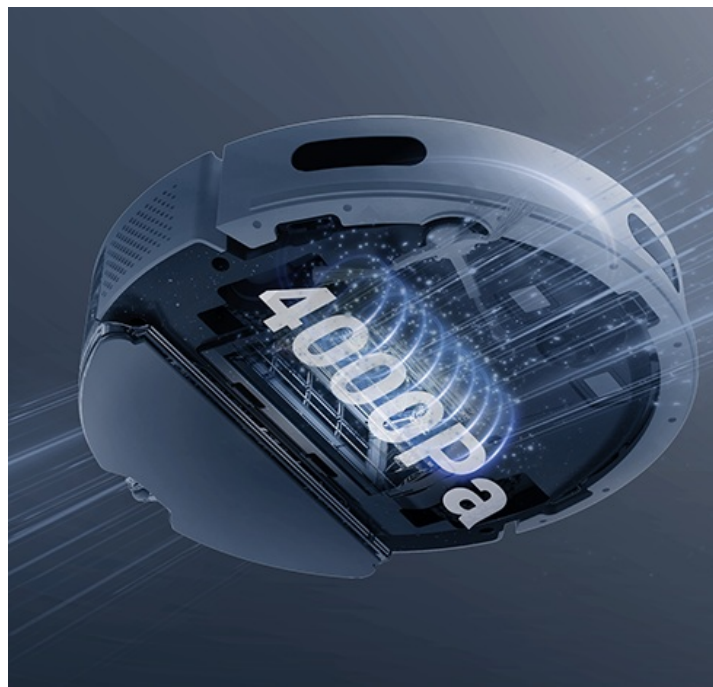

24 měs.

Stav:

Nové zboží

Popis

Robotický vysavač EZVIZ RE4 Plus - pro váš úklid i klid

Výkonný robotický vysavač EZVIZ RE4 Plus s mopem, který usnadní úklid domácnosti a vám život. Je ideální volbou jak pro vysávání, tak vytírání. **Integrovaný navigační systém s LDS LiDAR** zajišťuje přesné naplánování trasy a vyčištění každého koutu v místnosti. Ve spojení s **mobilní aplikací EZVIZ** můžete nastavit funkce a plán úklidu jednoduše pomocí pár klepnutí.

Čistý byt bez námahy

Robotický vysavač EZVIZ RE4 Plus disponuje **prachovým sáčkem o objemu 4 l**. Pojme tak velké množství prachu a je ideální pro častý a poctivý úklid. Díky **funkci automatického vyprazdňování** se nemusíte o nic starat. Tento extra velký sáček stačí vyměnit až za 90 dní. Mezi další přednosti patří **vysoký sací výkon**, který absorbuje prach, srst domácích mazlíčků a další hrubé nečistoty na vašem koberci. Speciálně při vysávání koberců oceníte **funkci zesíleného sání**, která odstraní hůře odnímatelné nečistoty, jako jsou vlasy, zvířecí chlupy apod. Pro úklid podlah se pak uplatní **funkce mopování**.

Robot **EZVIZ RE4 Plus** disponuje **300ml nádržkou na vodu**, takže klidně vyčře podlahy v celém bytě. Přesná **detekce pohybu LDS LiDAR** ve spolupráci s infračervenými senzory efektivně reaguje na překážky a volí optimální trasu čištění. Skvěle se tak uplatní i v prostorově náročnějších prostředích.

EZVIZ RE4 Plus

Vysoce výkonný **robotický vysavač a mop**, který přináší komplexní řešení pro úklid domácnosti. Díky pokročilé technologii navigace **LDS LiDAR** a **automatickému vyprázdňení prachového zásobníku** nabízí bezproblémový provoz **až na 90 dní**. Kombinuje čtyři hlavní funkce - **zametání, vysávání, mopování a vyprazdňování**.