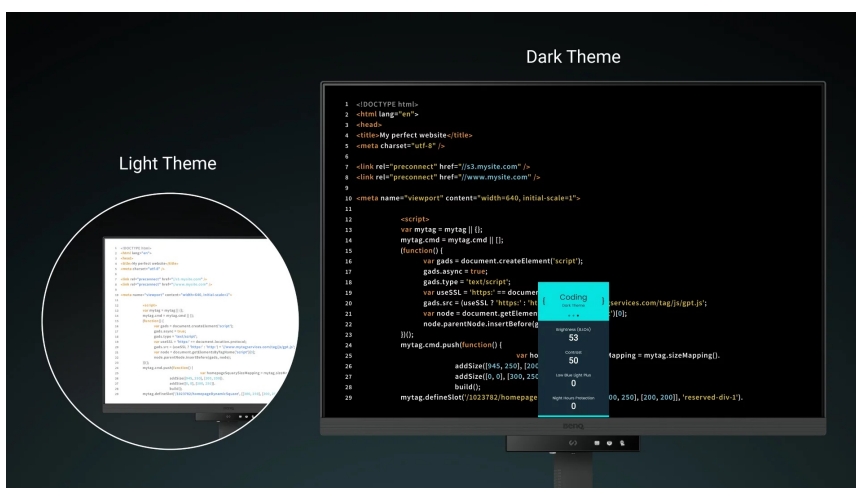

### Monitor BenQ RD320U - zaostřeno na kódování

**Monitor BenQ RD320U** je navržen pro potřeby programátorů a jejich náročné požadavky. Na **displeji s úhlopříčkou 31,5"** přehledně a jasně zobrazí kódy a umožní vám plné ponoření do programátorských projektů. **Monitor BenQ RD320U** disponuje pokročilými režimy **pro specifické potřeby kódování**, které zajišťují čisté písmo a zlepšené rozlišení. Při práci na náročných projektech oceníte také nižší námahu očí při dlouhodobém nasazení. **Režimy nabízí světlé i tmavé motivy** podle toho, v jakých podmínkách programujete. Snadno také upravíte jas nebo kontrast, abyste dosáhli ideálního prostředí pro práci.

Mezi další přednosti patří **system osvětlení MoonHalo** v zadní části monitoru BenQ. MoonHalo slouží k **nastavení jasu, teplotě barev apod.**, díky čemuž **chrání vaše oči** a podporuje lepší soustředění. Pomocí **softwaru Display Pilot 2** máte nastavení displeje pod dokonalou kontrolou. V rámci multitaskingu můžete monitor **BenQ RD320U** propojit s dalšími monitory pomocí **technologie Daisy Chain**. Další možnosti konektivity zajišťují porty **HDMI, DisplayPort** nebo **USB**.