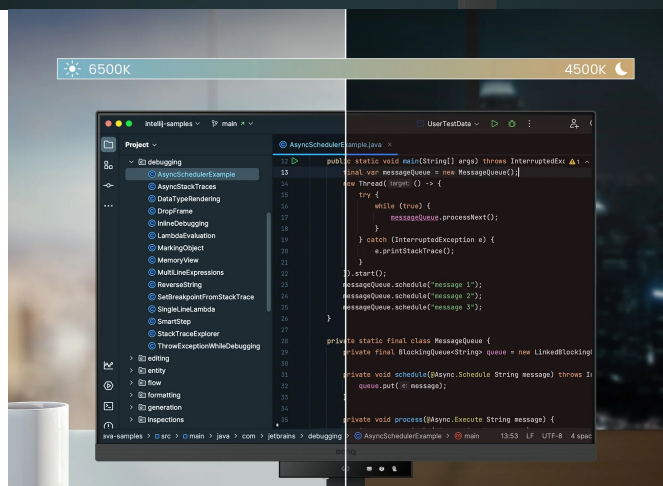

### Monitor BenQ RD320U - zaostřeno na kódování

**Monitor BenQ RD320U** je navržen pro potřeby programátorů a jejich náročné požadavky. Na **displeji s úhlopříčkou 31,5"** přehledně a jasně zobrazí kódy a umožní vám plné ponoření do programátorských projektů. **Monitor BenQ RD320U** disponuje pokročilými režimy **pro specifické potřeby kódování**, které zajišťují čisté písmo a zlepšené rozlišení. Při práci na náročných projektech oceníte také nižší námahu očí při dlouhodobém nasazení. **Režimy nabízí světlé i tmavé motivy** podle toho, v jakých podmínkách programujete. Snadno také upravíte jas nebo kontrast, abyste dosáhli ideálního prostředí pro práci.

Mezi další přednosti patří **system osvětlení MoonHalo** v zadní části monitoru BenQ. MoonHalo slouží k **nastavení jasu, teplotě barev apod.**, díky čemuž **chrání vaše oči** a podporuje lepší soustředění. Pomocí **softwaru Display Pilot 2** máte nastavení displeje pod dokonalou kontrolou. V rámci multitaskingu můžete monitor **BenQ RD320U** propojit s dalšími monitory pomocí **technologie Daisy Chain**. Další možnosti konektivity zajišťují porty **HDMI, DisplayPort** nebo **USB**.