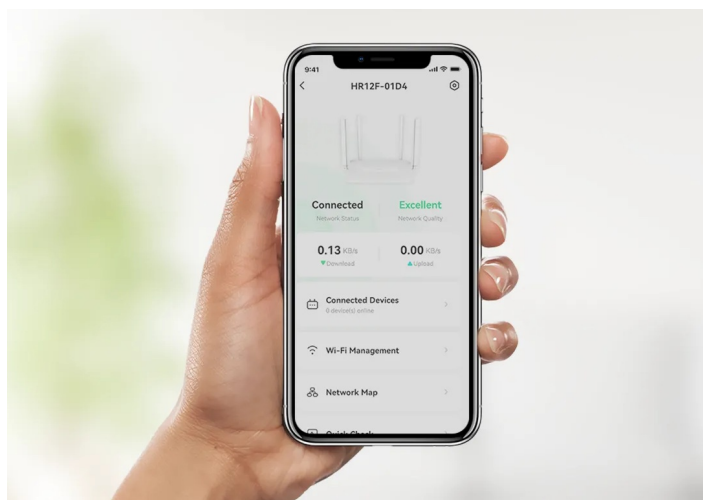

Záruka:

36 měs.

Stav:

Nové zboží

Popis

Bavte se s internetem naplno a bez sekání - Wi-Fi router Imou HR12F-A

Dvoupásmový Wi-Fi router Imou HR12F-A, se kterým si dopřejete vysokorychlostní Wi-Fi síť, plynulé a spolehlivé připojení v pohodlí domova. Tento model pracuje na frekvencích **2,4 GHz a 5 GHz**. V pásmu 2,4 GHz dosahuje přenosových rychlostí až 300 Mbps a v pásmu 5 GHz až 867 Mbps. Díky tomu je ideální **pro všestranné on-line aktivity**, ať už pracujete na PC, hrajete on-line hry, sledujete filmy, videa ve vysokém rozlišení, nebo holdujete streamování digitálního obsahu.

Wi-Fi router Imou HR12F-A disponuje **4 externími anténami**, které dosahují vysokého výkonu a **Wi-Fi signálem pokryjí celou vaši domácnost**. I v tom nejbližším koutu místnosti se můžete těšit s připojením. S **aplikací Imou Life** máte správu routeru a svou domácí Wi-Fi síť pod dokonalou kontrolou. Umožní vám snadné ovládání odkudkoli, zapnutí a konektivitu.