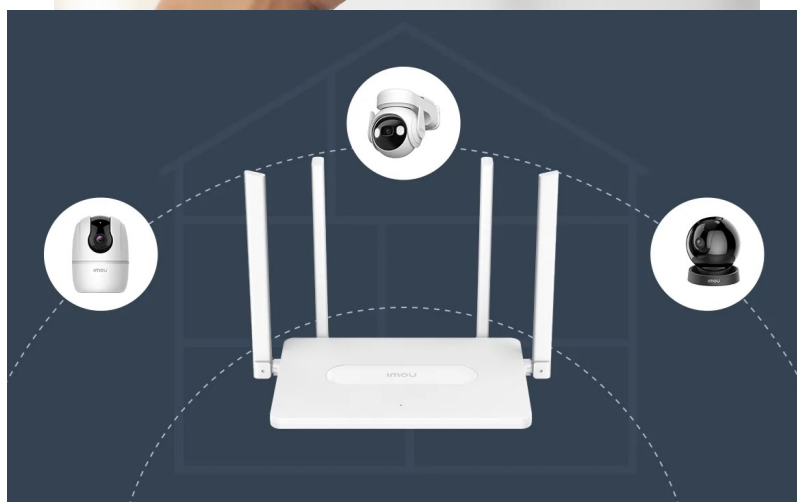

Záruka:

36 měs.

Stav:

Nové zboží

Popis

Bavte se s internetem naplno a bez sekání - Wi-Fi router Imou HR12F-A

Dvoupásmový Wi-Fi router Imou HR12F-A, se kterým si dopřejete vysokorychlostní Wi-Fi síť, plynulé a spolehlivé připojení v pohodlí domova. Tento model pracuje na frekvencích **2,4 GHz a 5 GHz**. V pásmu 2,4 GHz dosahuje přenosových rychlostí až 300 Mbps a v pásmu 5 GHz až 867 Mbps. Díky tomu je ideální **pro všestranné on-line aktivity**, ať už pracujete na PC, hrajete on-line hry, sledujete filmy, videa ve vysokém rozlišení, nebo holdujete streamování digitálního obsahu.

Wi-Fi router Imou HR12F-A disponuje **4 externími anténami**, které dosahují vysokého výkonu a **Wi-Fi signálem pokryjí celou vaši domácnost**. I v tom nejbližším koutu místnosti se můžete těšit s připojením. S **aplikací Imou Life** máte správu routeru a svou domácí Wi-Fi síť pod dokonalou kontrolou. Umožní vám snadné ovládání odkudkoli, zapnutí a konektivitu.

Mezi další přednosti patří podpora **automatické synchronizace Wi-Fi Auto-sync**, díky čemuž se kompatibilní Imou kamery připojí zcela bez problémů. Pro streamování dat využívá **router Imou HR12F-A** specifický kanál, který podporuje plynulý tok dat, snižuje ztráty cloudových záznamů a **uplatní se i v přeplněném Wi-Fi provozu**.