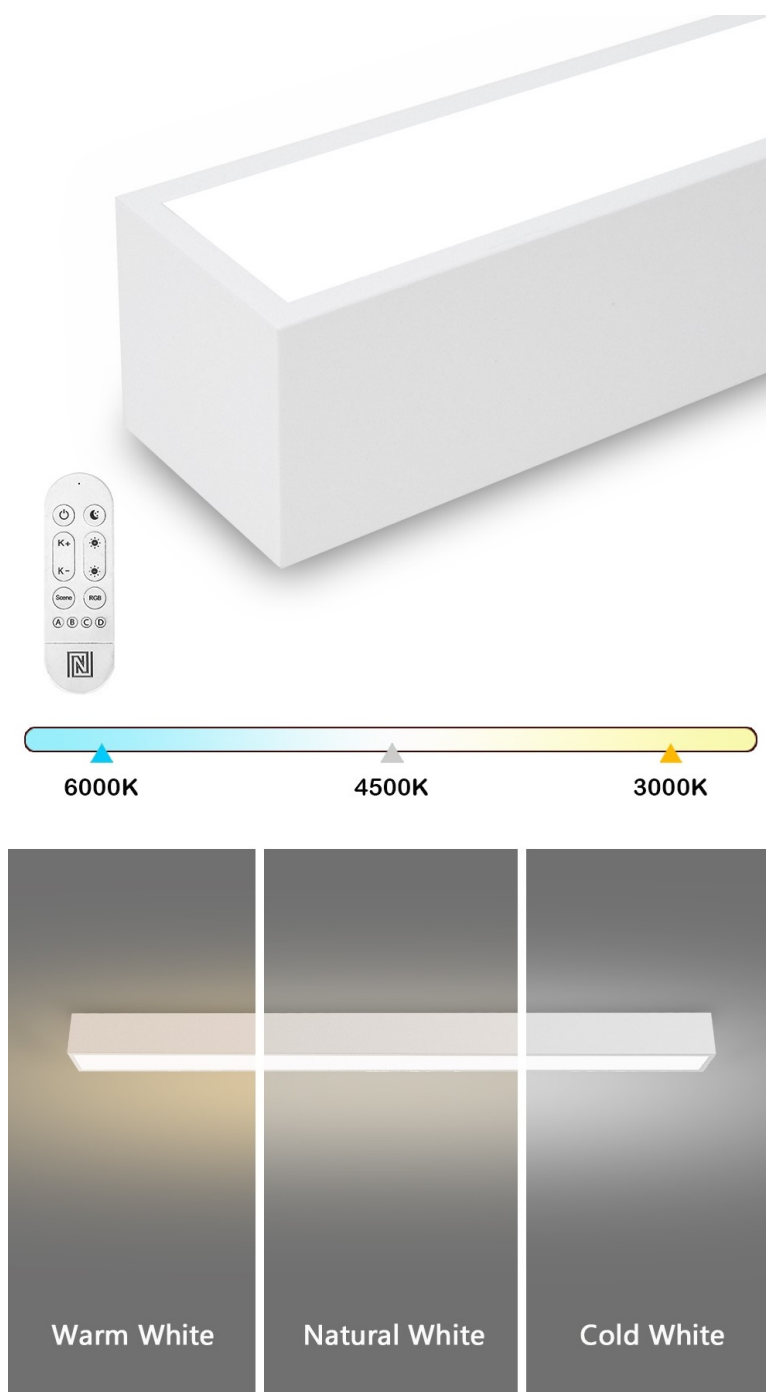

## IMMAX NEO LITE LUNGO SMART - osvětlení pro každou chytrou domácnost

**Chytré stropní svítidlo IMMAX NEO LITE LUNGO SMART** pro osvětlení domácnosti. Svým **štíhlým a elegantním designem** je vhodné pro umístění do různých obytných místností, chodby, a dokonce i kanceláře. Disponuje funkcí **stmívání** a **nastavitelné barevné teploty v rozmezí 3000-6000 K**, díky čemuž produkuje teplé až studené bílé světlo. Vytvoří tak osvětlení jak pro večerní relax, tak pro pracovní nasazení a soustředěný výkon.

### **IMMAX NEO LITE LUNGO SMART 120 cm bílé**

Stropní svítidlo pro chytrou domácnost, které nabízí možnost **výběru odstínu bílé** barvy a dokonale osvětlí interiér. Svítidla LUNGO dodávají prostoru moderní a nadčasově laděný vzhled, který nikdy nezestárne. Tenké, podlouhlé světlo o **délce 120 cm** přináší styl a funkčnost i do úzkých prostorů a je tak vhodnou volbou pro chodby, koupelny nebo kanceláře. Vyspělá technologie ve svítidle, komunikující bezdrátově pomocí **Wi-Fi na protokolu Tuya**, umožní integraci svítidla do aplikace **IMMAX NEO PRO** v mobilním telefonu. Samozřejmostí je kompatibilita s hlasovými asistenty **Amazon Alexa, Google Assistant, Apple Siri**. Součástí balení je také dálkový ovladač.

#### ZÁKLADNÍ SPECIFIKACE

**Příkon:** 38 W

**Světelný tok:** 2882 lm

**Barevná teplota:** 3000–6000 K

**Index podání barev:** > 80

**Stmívání:** ano

**Minimální životnost:** 50 000 hodin

**Materiál:** kov + plast