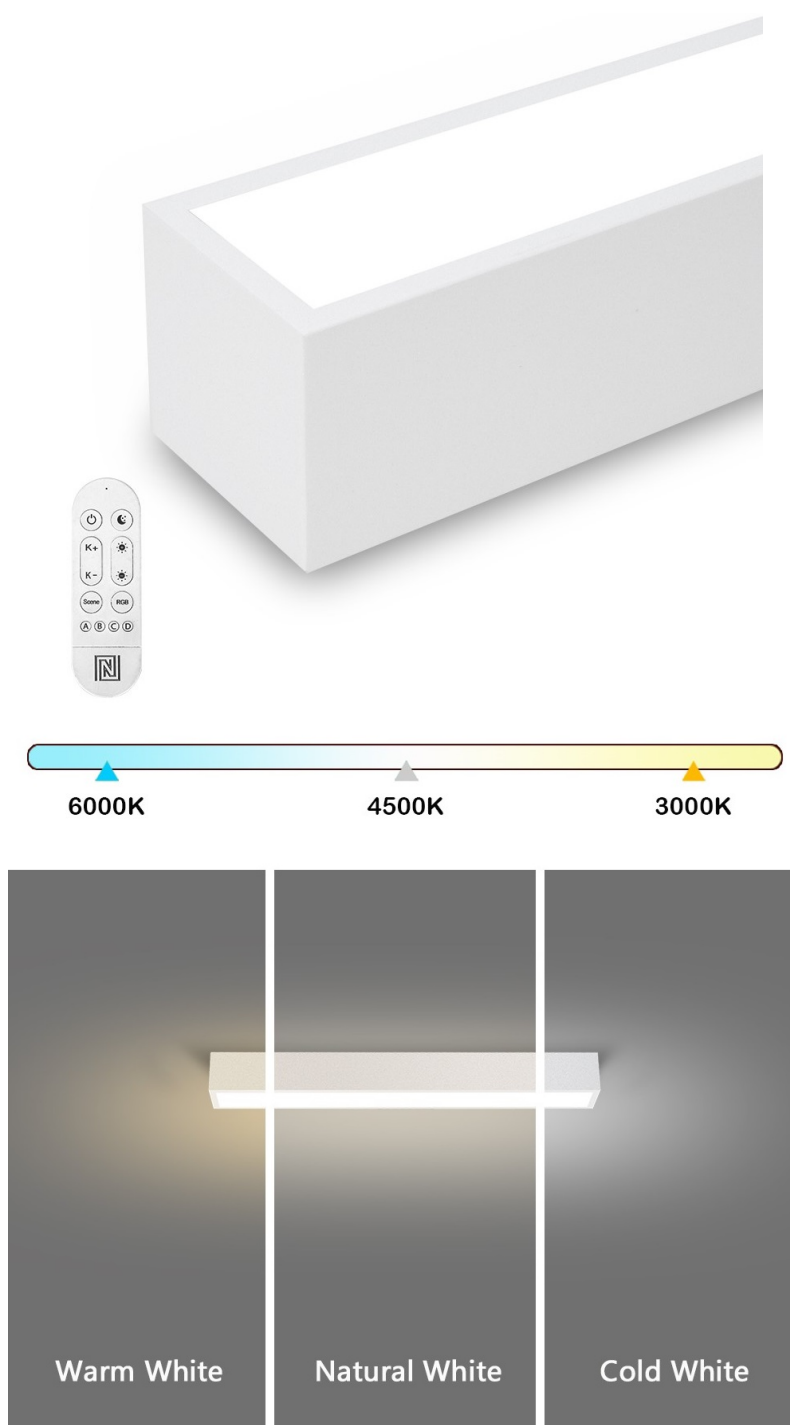

## IMMAX NEO LITE LUNGO SMART 58CM BÍLÉ

Cena celkem:	<b>2 283 Kč</b> <b>(bez DPH: 1 887 Kč)</b>
Běžná cena:	<b>2 511 Kč</b>
Ušetříte:	<b>228 Kč</b>
Kód zboží:	OSVIMM1409
Part No.:	07257L
Záruka:	24 měs.
Stav:	Nové zboží

## IMMAX NEO LITE LUNGO SMART - osvětlení pro každou chytrou domácnost

**Chytré stropní svítidlo IMMAX NEO LITE LUNGO SMART** pro osvětlení domácnosti. Svým **štíhlým a elegantním designem** je vhodné pro umístění do různých obytných místností, chodby, a dokonce i kanceláře. Disponuje funkcí **stmívání** a **nastavitelné barevné teploty v rozmezí 3000-6000 K**, díky čemuž produkuje teplé až studené bílé světlo. Vytvoří tak osvětlení jak pro večerní relax, tak pro pracovní nasazení a soustředěný výkon.

### **IMMAX NEO LITE LUNGO SMART 58 cm bílé**

Stropní svítidlo pro chytrou domácnost, které nabízí možnost **výběru odstínu bílé** barvy a dokonale osvětlí interiér. Svítidla LUNGO dodávají prostoru moderní a nadčasově laděný vzhled, který nikdy nezestárne. Tenké, podlouhlé světlo **o délce 58 cm** přináší styl a funkčnost i do úzkých prostorů a je tak vhodnou volbou pro chodby, koupelny nebo kanceláře. Vyspělá technologie ve svítidle, komunikující bezdrátově pomocí **Wi-Fi na protokolu Tuya**, umožní integraci svítidla do aplikace **IMMAX NEO PRO** v mobilním telefonu. Samozřejmostí je kompatibilita s hlasovými asistenty **Amazon Alexa, Google Assistant, Apple Siri**. Součástí balení je také dálkový ovladač.

#### ZÁKLADNÍ SPECIFIKACE

**Příkon:** 20 W

**Světelný tok:** 1520 lm

**Barevná teplota:** 3000–6000 K

**Index podání barev:** > 80

**Stmívání:** ano

**Minimální životnost:** 50 000 hodin

**Materiál:** kov + plast