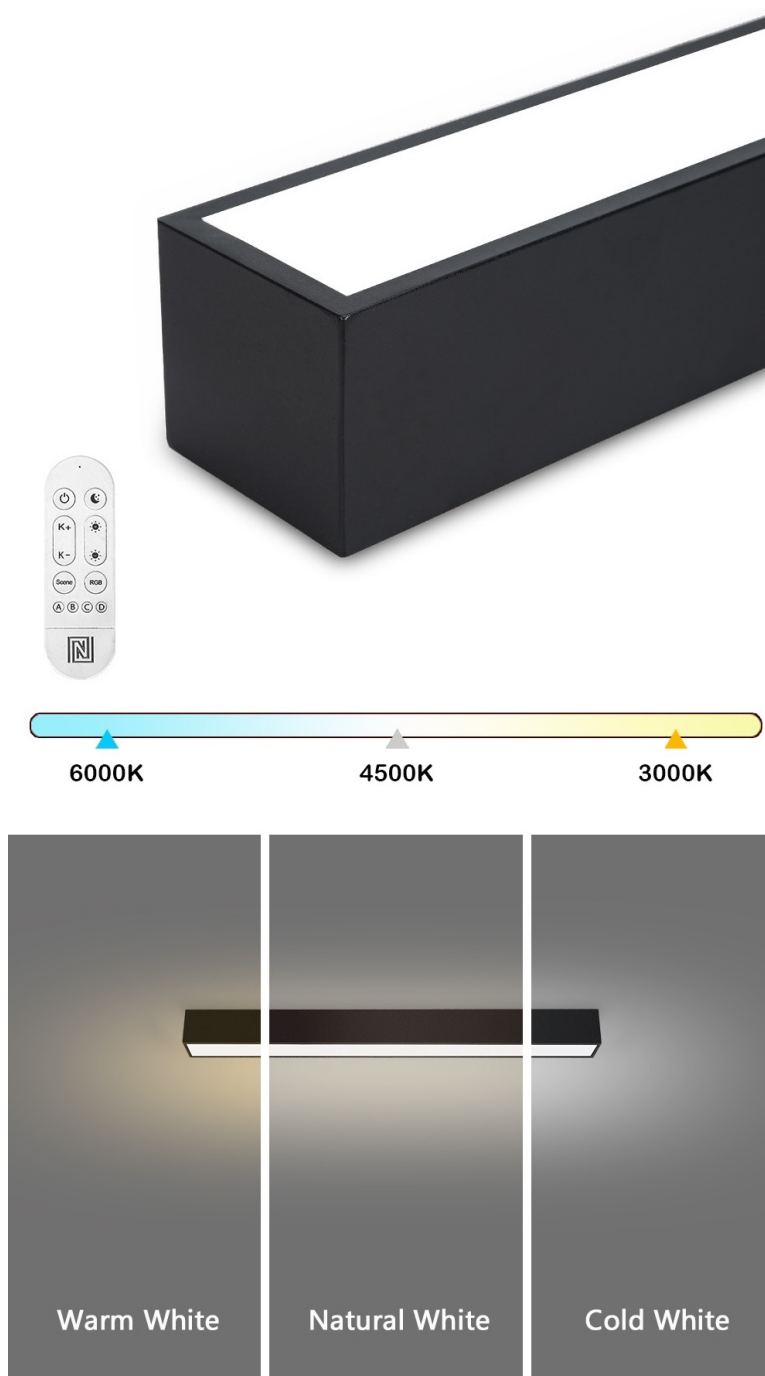

IMMAX NEO LITE LUNGO SMART 58CM ČERNÉ

Cena celkem:	2 283 Kč
	(bez DPH: 1 887 Kč)
Běžná cena:	2 511 Kč
Ušetříte:	228 Kč
Kód zboží:	OSVIMM1406
Part No.:	07254L
Záruka:	24 měs.
Stav:	Nové zboží

Popis

IMMAX NEO LITE LUNGO SMART - osvětlení pro každou chytrou domácnost

Chytré stropní svítidlo IMMAX NEO LITE LUNGO SMART pro osvětlení domácnosti. Svým **štíhlým a elegantním designem** je vhodné pro umístění do různých obytných místností, chodby, a dokonce i kanceláře. Disponuje funkcí **stmívání** a **nastavitelné barevné teploty v rozmezí 3000-6000 K**, díky čemuž produkuje teplé až studené bílé světlo. Vytvoří tak osvětlení jak pro večerní relax, tak pro pracovní nasazení a soustředěný výkon.

IMMAX NEO LITE LUNGO SMART 58 cm černé

Stropní svítidlo pro chytrou domácnost, které nabízí možnost **výběru odstínu bílé** barvy a dokonale osvětlí interiér. Svítidla LUNGO dodávají prostoru moderní a nadčasově laděný vzhled, který nikdy nezestárne. Tenké, podlouhlé světlo **o délce 58 cm** přináší styl a funkčnost i do úzkých prostorů a je tak vhodnou volbou pro chodby, koupelny nebo kanceláře. Vyspělá technologie ve svítidle, komunikující bezdrátově pomocí **Wi-Fi na protokolu Tuya**, umožní integraci svítidla do aplikace **IMMAX NEO PRO** v mobilním telefonu. Samozřejmostí je kompatibilita s hlasovými asistenty **Amazon Alexa, Google Assistant, Apple Siri**. Součástí balení je také dálkový ovladač.

ZÁKLADNÍ SPECIFIKACE

Příkon: 20 W

Světelný tok: 1520 lm

Barevná teplota: 3000–6000 K

Index podání barev: > 80

Stmívání: ano

Minimální životnost: 50 000 hodin

Materiál: kov + plast