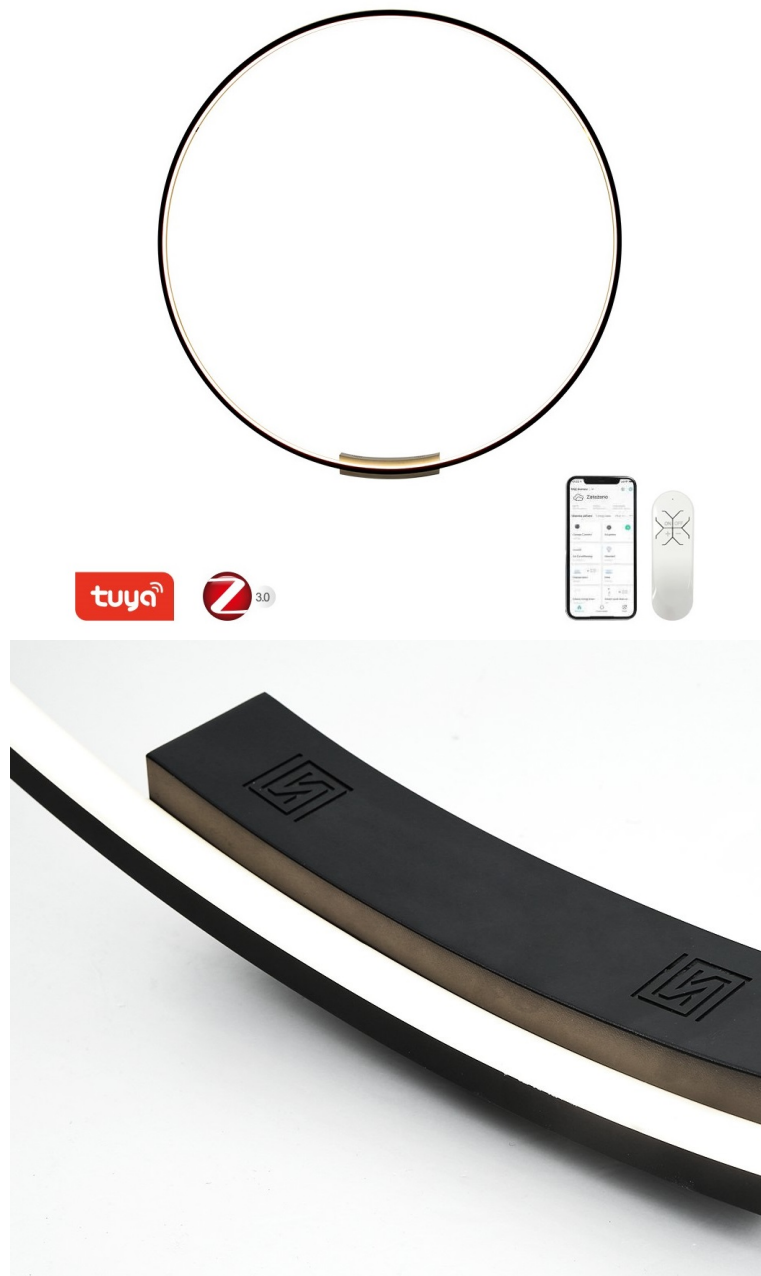

#### Moderní domov s osvětlením IMMAX NEO FINO

**Kruhové svítidlo IMMAX NEO FINO** je nejenom praktickým, ale také stylovým doplňkem do vaší domácnosti. Kombinuje **elegantní kruhový design s flexibilní montáží** na stěnu nebo strop. Díky funkci **stmívání** a nastavení rozsahu **barevné teploty 2700-6500 K** vykouzlíte doma osvětlení pro jakoukoli příležitost - pro večerní odpočinek a relax i povzbuzující světlo pro podporu soustředění a práci.

Navíc díky kruhovému provedení **směřuje světlo dovnitř**, takže nedochází k oslnění jako u běžných zdrojů světla. Mezi další přednosti světla **IMMAX NEO FINO** patří možnost **propojení s chytrou bránou IMMAX NEO**, díky čemuž poté můžete světlo ovládat pomocí dálkového ovladače nebo **mobilní aplikace**.

### **IMMAX NEO FINO 80 cm 50 W**

Stylové a štíhlé kruhové světlo v černé barvě, které poskytuje moderní a sofistikované osvětlení pro váš interiér. Světlo FINO je díky svému všestrannému designu vhodné pro montáž na **zed' i strop**, což vám poskytuje flexibilitu v jeho umístění. Navíc **svítí směrem dovnitř** a tedy neoslňuje. Umožňuje přizpůsobit jak intenzitu, tak i teplotu světla od teplé po studenou bílou. Svítidlo lze propojit s chytrou bránou **IMMAX NEO** a ovládat tak celou síť domácích světelných zdrojů skrze dálkový ovladač či aplikaci v mobilním telefonu. Dálkový ovladač **Zigbee 3.0** je součástí balení. Systém je **kompatibilní s iOS, Android, Amazon Alexa, Apple Siri, Google Assistant, Tuya, Philips HUE či Somfy**.