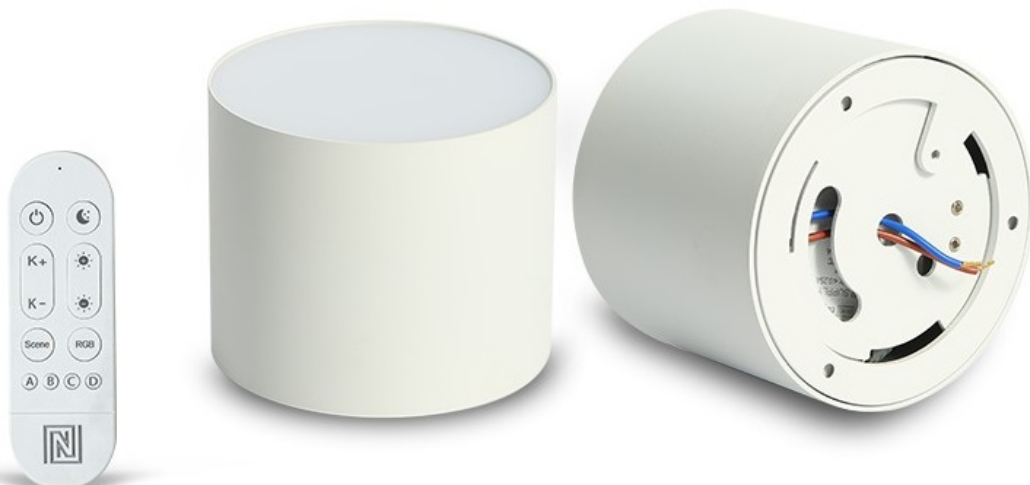

IMMAX NEO LITE RONDATES SMART - světlo pro chytrý a moderní domov

Kompaktní stropní svítidlo IMMAX NEO LITE RONDATES SMART, které poskytne komfortní osvětlení v každém interiéru. Je vhodné pro nenáročné uživatele, kteří ocení možnost ovládání na dálku pomocí ovladače. Díky **podpoře bezdrátové Wi-Fi komunikace na protokolu Tuya** můžete osvětlení integrovat do **aplikace IMMAX NEO PRO** a ovládat veškerá kompatibilní světla skrze smartphone.

Jednoduše vytvoříte světelné aranžmá pro jakoukoli situaci - relax, romantiku i pracovní nasazení. Světlo IMMAX NEO LITE RONDATES SMART totiž produkuje **barevnou teplotu v rozmezí 2700-6500 K** a ve spojení s funkcí stmívání se přizpůsobí všem vašim požadavkům. Potěší také **podpora hlasových asistentů** Amazon Alexa, Google Assistant a Apple Siri.

IMMAX NEO LITE RONDATES SMART 32 W

LED stropní svítidlo pro chytrou domácnost. Díky svému **modernímu designu** dokonale splyne s každým interiérem. Vyspělá technologie bezdrátové komunikace pomocí Wi-Fi na protokolu **Tuya** umožní integraci svítidla do aplikace **IMMAX NEO PRO**. I na dálku tak můžete vytvořit ideální osvětlení, změnit barvu světla od teplé bílé po studenou bílou či nastavit intenzitu světla. Systém IMMAX NEO LITE je plně kompatibilní se Samsung SmartThings, Philips HUE, Lidl, Somfy Tahoma a **podporuje hlasové asistenty** Amazon Alexa, Google Assistant a Apple Siri. Svítidlo lze propojit s pohybovým a světelným senzorem, což umožňuje automatické rozsvícení světla po setmění při detekci pohybu a přispívá ke zvýšení bezpečnosti a pohodlí v domácnosti.