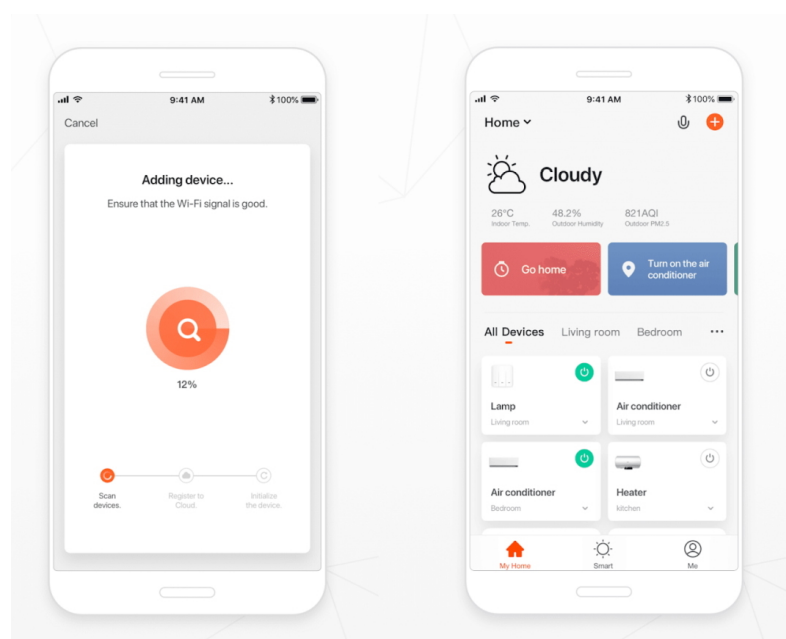

## IMMAX NEO LITE RONDATES SMART - světlo pro chytrý a moderní domov

**Kompaktní stropní svítidlo IMMAX NEO LITE RONDATES SMART**, které poskytne komfortní osvětlení v každém interiéru. Je vhodné pro nenáročné uživatele, kteří ocení možnost ovládání na dálku pomocí ovladače. Díky **podpoře bezdrátové Wi-Fi komunikace na protokolu Tuya** můžete osvětlení integrovat do **aplikace IMMAX NEO PRO** a ovládat veškerá kompatibilní světla skrze smartphone.

Jednoduše vytvoříte světelné aranžmá pro jakoukoli situaci - relax, romantiku i pracovní nasazení. Světlo IMMAX NEO LITE RONDATES SMART totiž produkuje **barevnou teplotu v rozmezí 2700-6500 K** a ve spojení s funkcí stmívání se přizpůsobí všem vašim požadavkům. Potěší také **podpora hlasových asistentů** Amazon Alexa, Google Assistant a Apple Siri.

## IMMAX NEO LITE RONDATES SMART 18 W

LED stropní svítidlo pro chytrou domácnost. Díky svému **modernímu designu** dokonale splyne s každým interiérem. Vyspělá technologie bezdrátové komunikace pomocí Wi-Fi na protokolu **Tuya** umožní integraci svítidla do aplikace **IMMAX NEO PRO**. I na dálku tak můžete vytvořit ideální osvětlení, změnit barvu světla od teplé bílé po studenou bílou či nastavit intenzitu světla. Systém IMMAX NEO LITE je plně kompatibilní se Samsung SmartThings, Philips HUE, Lidl, Somfy Tahoma a **podporuje hlasové asistenty** Amazon Alexa, Google Assistant a Apple Siri. Svítidlo lze propojit s pohybovým a světelným senzorem, což umožňuje automatické rozsvícení světla po setmění při detekci pohybu a přispívá ke zvýšení bezpečnosti a pohodlí v domácnosti.