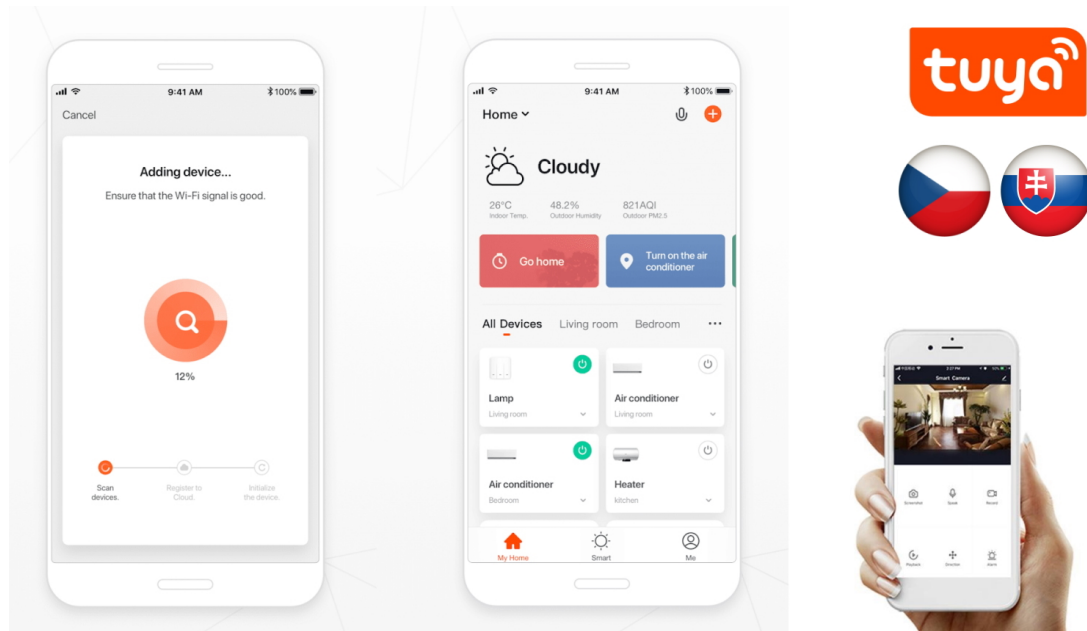

IMMAX NEO CANTO SLIM 60W BÍLÉ

Cena celkem:	7 611 Kč (bez DPH: 6 290 Kč)
Běžná cena:	8 372 Kč
Ušetříte:	761 Kč
Kód zboží:	OSVIMM1392
Part No.:	07240L
Záruka:	36 měs.
Stav:	Nové zboží

Popis

IMMAX NEO CANTO SLIM - moderní stropní svítidlo pro náročné

LED svítidlo IMMAX NEO CANTO SLIM potěší fanoušky technických tvarů a moderního designu, kteří hledají nějaký ten kousek do interiéru. Podporuje **barevnou teplotu v rozsahu 3000-6000 K**, takže získáte osvětlení jak pro chvíle relaxace, tak plného pracovního nasazení. **Funkce stmívání** vytvoří optimální atmosféru pro každou příležitost. **Světlo svítidlo IMMAX NEO CANTO SLIM** umožňuje **bezdrátovou komunikaci na protokolu ZigBee 3.0**, díky čemuž můžete tento model integrovat do chytrého systému celého domu a ovládat světelné zdroje pomocí **dálkového ovladače**, případně skrze **mobilní aplikaci Immax NEO PRO**.

IMMAX NEO CANTO SLIM 60 W bílé

Stropní LED svítidlo pro chytrou domácnost osvětlí interiér a **možnost výběru odstínu bílé barvy** dokonale dokreslí atmosféru. Podporuje bezdrátový komunikační protokol **ZigBee 3.0**. Ten umožňuje ovládání celé sítě domácích světelných zdrojů skrze přiložený **dálkový ovladač** či aplikaci **Immax NEO PRO** v mobilním telefonu. Tato svítidla jsou vhodná do systému osvětlení **Immax NEO, Tuya** či **Philips HUE a dalších**. Samozřejmostí je kompatibilita s hlasovým ovládáním přes Amazon Alexa, Google Assistant nebo Apple Siri.