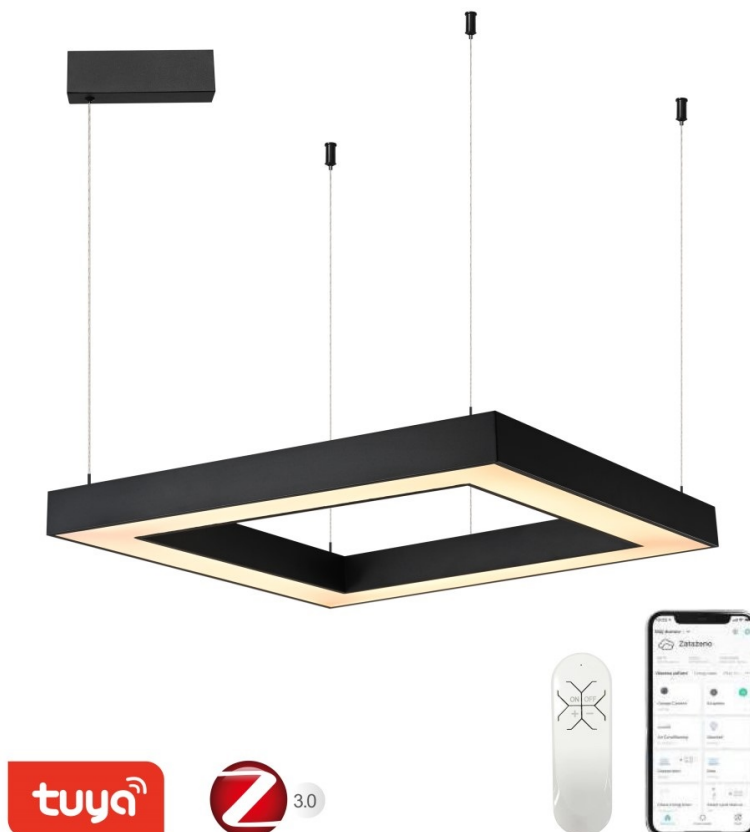

IMMAX NEO CANTO SLIM 60W ČERNÉ

| | |
|--------------|----------------------------|
| Cena celkem: | 7 956 Kč |
| | (bez DPH: 6 576 Kč) |
| Běžná cena: | 8 752 Kč |
| Ušetříte: | 796 Kč |
| Kód zboží: | OSVIMM1389 |
| Part No.: | 07173L |
| Záruka: | 36 měs. |
| Stav: | Nové zboží |

Popis

IMMAX NEO CANTO SLIM - moderní stropní svítidlo pro náročné

LED svítidlo IMMAX NEO CANTO SLIM potěší fanoušky technických tvarů a moderního designu. Disponuje **pevným závěsným systémem** a hodí se do každého interiéru. Podporuje **barevnou teplotu v rozsahu 3000-6000 K**, takže získáte osvětlení jak pro chvíle relaxace, tak plného pracovního nasazení. **Funkce stmívání** vytvoří optimální atmosféru pro každou příležitost.

Světlo svítidlo IMMAX NEO CANTO SLIM umožňuje **bezdrátovou komunikaci na protokolu ZigBee 3.0**, díky čemuž můžete tento model integrovat do chytrého systému celého domu a ovládat světelné zdroje pomocí **dálkového ovladače**, případně skrze **mobilní aplikaci Immax NEO PRO**.

IMMAX NEO CANTO SLIM 60 W černé

Závěsné stropní LED svítidlo pro chytrou domácnost osvětlí interiér a **možnost výběru odstínu bílé barvy** dokonale dokreslí atmosféru. Podporuje bezdrátový komunikační protokol **ZigBee 3.0**. Ten umožňuje ovládání celé sítě domácích světelných zdrojů skrze přiložený **dálkový ovladač** či aplikaci **Immax NEO PRO** v mobilním telefonu. Tato svítidla jsou vhodná do systému osvětlení **Immax NEO, Tuya či Philips HUE a dalších**. Samozřejmostí je kompatibilita s hlasovým ovládáním přes Amazon Alexa, Google Assistant nebo Apple Siri.