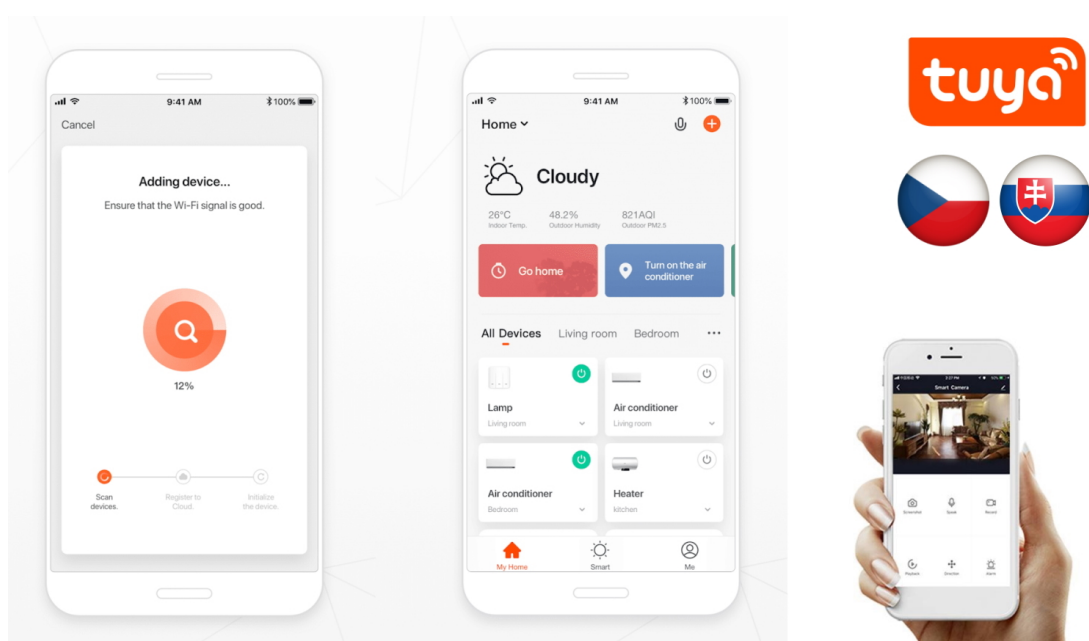

Popis

IMMAX NEO CANTO SLIM - moderní stropní svítidlo pro náročné

LED svítidlo IMMAX NEO CANTO SLIM potěší fanoušky technických tvarů a moderního designu. Disponuje **pevným závěsným systémem** a hodí se do každého interiéru. Podporuje **barevnou teplotu v rozsahu 3000-6000 K**, takže získáte osvětlení jak pro chvíle relaxace, tak plného pracovního nasazení. **Funkce stmívání** vytvoří optimální atmosféru pro každou příležitost.

Světlo svítidlo IMMAX NEO CANTO SLIM umožňuje **bezdrátovou komunikaci na protokolu ZigBee 3.0**, díky čemuž můžete tento model integrovat do chytrého systému celého domu a ovládat světelné zdroje pomocí **dálkového ovladače**, případně skrze **mobilní aplikaci Immax NEO PRO**.

IMMAX NEO CANTO SLIM 60 W černé

Závěsné stropní LED svítidlo pro chytrou domácnost osvětlí interiér a **možnost výběru odstínu bílé barvy** dokonale dokreslí atmosféru. Podporuje bezdrátový komunikační protokol **ZigBee 3.0**. Ten umožňuje ovládání celé sítě domácích světelných zdrojů skrze přiložený **dálkový ovladač** či aplikaci **Immax NEO PRO** v mobilním telefonu. Tato svítidla jsou vhodná do systému osvětlení **Immax NEO, Tuya či Philips HUE a dalších**. Samozřejmostí je kompatibilita s hlasovým ovládáním přes Amazon Alexa, Google Assistant nebo Apple Siri.