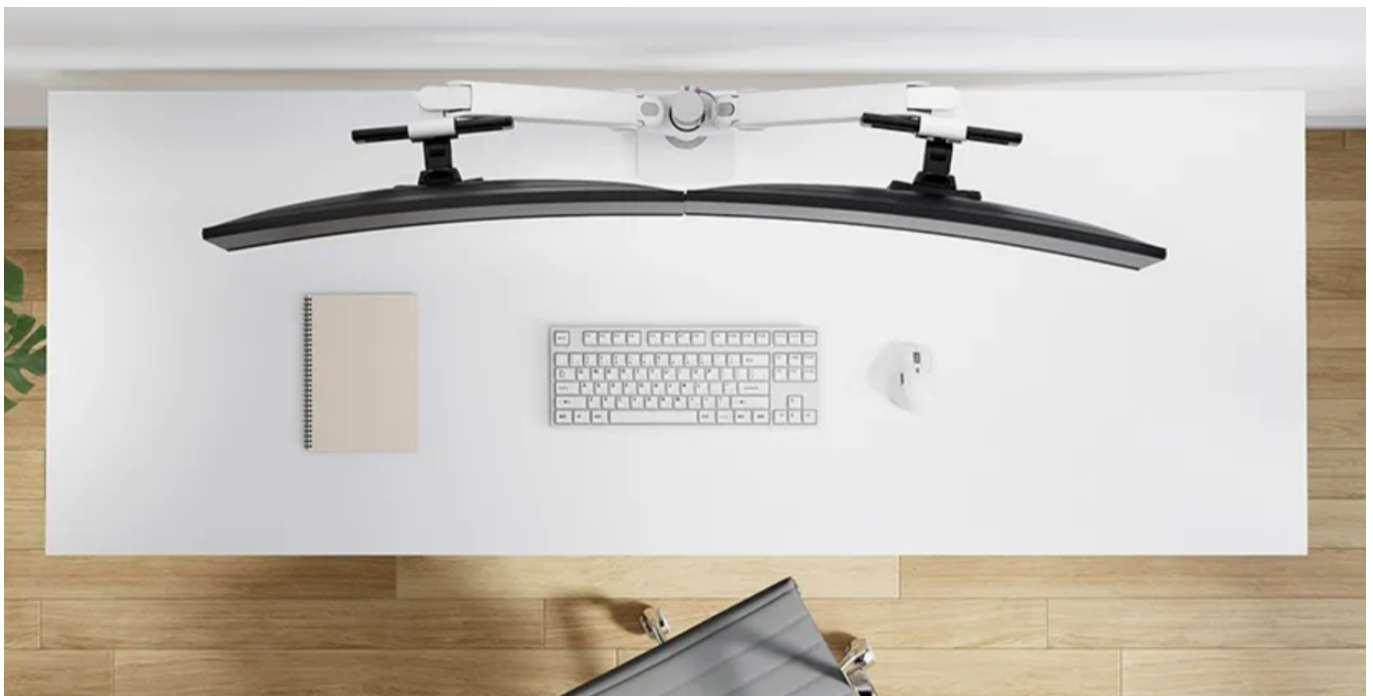

### Stolní držák Neomounts DS65S-950WH2 - promyšlená ergonomie za pracovním stolem

Stolní držák Neomounts DS65S-950WH2, se kterým si snadno přizpůsobíte svůj pracovní prostor s dvojicí monitorů. Držák je vhodný **pro uchycení plochých i prohnutých displejů s úhlopříčkou 24" až 34"** o hmotnosti až 22 kg (2x 11 kg). Konstrukce umožňuje **naklápění, otáčení i rotaci** obrazovky, díky čemuž výrazně podpoří pracovní **ergonomii** a každodenní pohodlí během sezení u počítače. Samozřejmostí je rovněž **nastavení výšky**. Komplexní nastavení pozice vám umožní sledování obrazu v optimálním úhlu a poloze.

S **držákem Neomounts DS65S-950WH2** tak předejdete zvýšené námaze citlivých částí těla, jako jsou záda nebo krk, jejich zatuhnutí a bolesti. Provedení z kvalitních materiálů zajišťuje robustnost a dlouhou životnost celého držáku. Potěší také **integrováný systém správy kabelů**, který slouží k lepší organizaci kabeláže. Součástí balení je svorka i průchodka pro snadnou instalaci.

### Neomounts DS65S-950WH2

Plně pohyblivý stolní držák pro dva ploché nebo zakřivené monitory s úhlopříčkou **24" až 34"** a maximální hmotností **22 kg (2 × 11 kg)**. Všestranná technologie naklápění, otáčení a rotace umožňuje vytvořit optimální pozorovací úhel. Držák má nastavitelnou výšku **0-54,2 cm**, hloubku **12,1-45,5 cm** a je vhodný pro obrazovky, které odpovídají vzoru otvorů **VESA 75 x 75 až 100 x 100 mm**. Potěší také systém pro úhledné vedení kabelů. Balení obsahuje stolní svorku i průchodku.

### ZÁKLADNÍ SPECIFIKACE

**Velikost obrazovky:** 24-34"

**Nosnost:**

celkem 22 kg (11 kg/displej) pro plochý monitor  
celkem 18 kg (9 kg/displej) pro zakřivený monitor

**Maximální poloměr zakřivení monitoru:** 1500 R