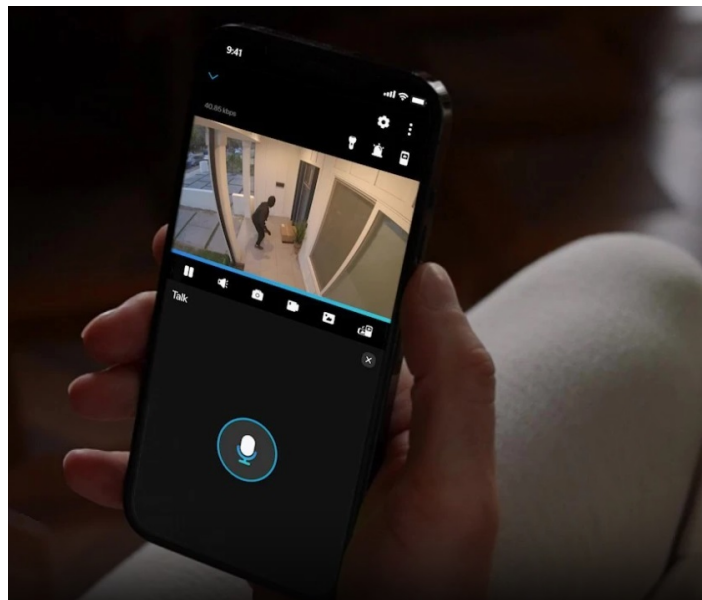

### Reolink ColorX Series P320X - výrazně lepší barevné vidění uprostřed noci

**Bezpečnostní IP kamera Reolink ColorX Series P320X**, která prolomí jakoukoli tmu a zachytí vše, co je potřeba. **Nová generace pokročilého nočního vidění** je založena na výrazně vyšším zachycení světla a ve spojení s moderním snímačem tato kamera pořídí **noční záběry v realistických barvách a detailech**. Inteligentní **system detekce dokáže rozlišovat osoby, automobily i domácí mazlíčky** a díky včasnému odesílání upozornění vás informuje výhradně o hrozícím nebezpečí.

Nevítané hosty **bezpečnostní kamera Reolink ColorX Series P320X** umí odstrašit **dvojitým varováním** v podobě sirény a jasně rozsvícených reflektorů. Díky **zabudovanému mikrofonu a reproduktoru** vám kamera umožní **obousměrnou komunikaci** a v reálném čase varovat vetřelce, nebo přivítat návštěvníky. Po propojení s **aplikací Reolink** toto zvládnete prostřednictvím chytrého mobilního telefonu, ať jste kdekoli.

Aplikace vám rovněž poskytne přístup k dalším funkcím, jako je například přizpůsobení zóny pohybu, vzdálené zobrazení živého vysílání nebo přehrávání uložených záznamů. Kamera **Reolink ColorX Series P320X** zachycuje obraz v **rozlišení 2K**, díky čemuž je viditelný každý detail. Samozřejmostí je **odolná konstrukce IP67**, která chrání kameru před vnějšími povětrnostními podmínkami.