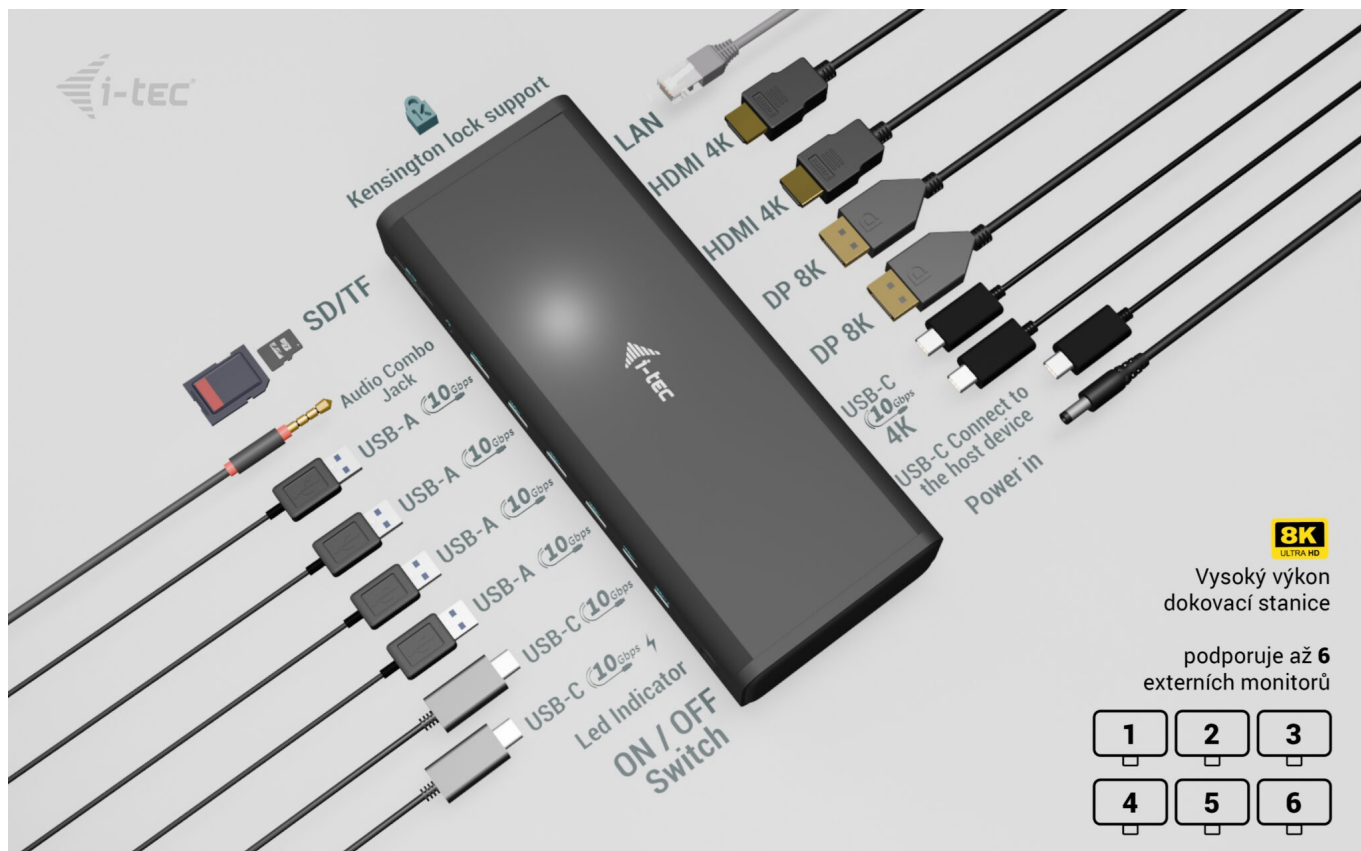

Stav: Nové zboží

Popis

I-TEC Universal 6x 4K Display Docking Station 140 W - maximální produktivita a flexibilita

S dokovací stanicí I-TEC Universal získáte nepřehledné možnosti konektivity pro vaše zařízení. Je navržena pro **připojení širokého spektra periferií** a vytvoření profesionální pracovní stanice. Nabízí **celkem 16 portů**, které pojmu vše, co potřebujete pro náročnou práci.

SUPERRYCHLÝ
přenos dat
až 10 Gbps

— 20x rychlejší než USB 2.0

I-TEC Universal 6x 4K Display Docking Station 140 W

Dokovací stanice umožňuje připojit notebook, tablet nebo smartphone k dalším monitorům a hardwaru. K počítači či notebooku se připojuje pomocí **USB-C portu s podporou Thunderbolt 3/4 a USB4**. Na podporovaných zařízeních je tak schopna přenášet i napájení až **140 W** v případě protokolu PD 3.1 nebo až 100 W u protokolu PD 3.0. K dokovací stanici je možné připojit současně **šest 4K monitorů při 60 Hz**. Vysokorychlostní přístup k internetu lze realizovat skrze přítomný **RJ-45** port. Pro připojení periférií jsou přítomny **čtyři USB-C** a **čtyři USB 3.1** porty. Dokovací stanici lze nainstalovat i dozadu za monitor s podporou **VESA** uchycení díky VESA držáku (není součástí), čímž získáte jak maximální pracovní efektivitu díky rozšiřitelnosti portů, tak i krásně uklizený stůl bez kabelů. Mimo to je k dispozici i **čtečka microSD a SD karet**. Pro připojení sluchátek či mikrofону pak slouží **kombinovaný 3,5 mm konektor**. Potěší také **slot pro bezpečnostní zámek** a vypínač dokovací stanice pro maximální úsporu elektrické energie.