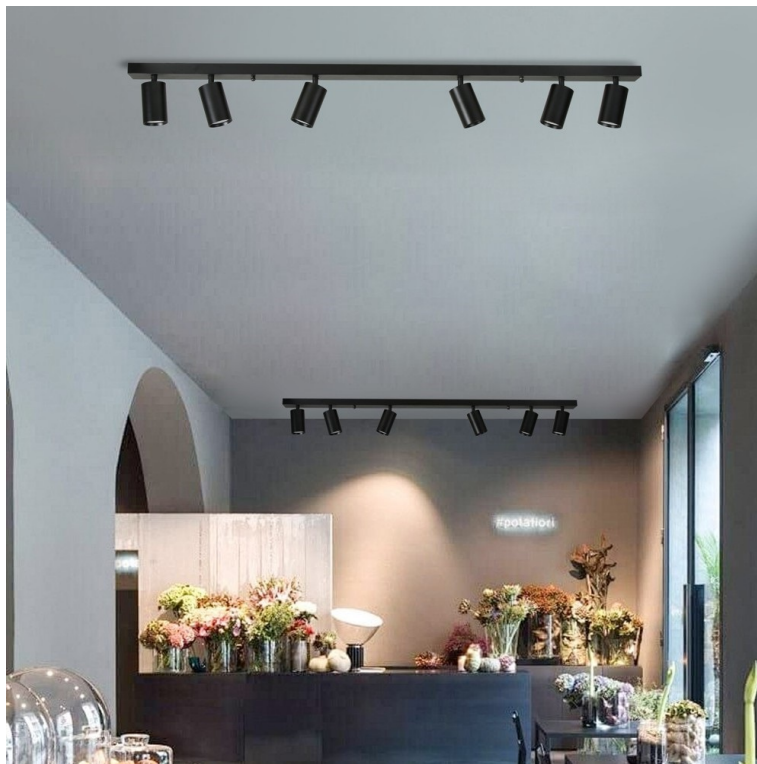

Chytré osvětlení IMMAX NEO PUNTO-6 SMART do každé moderní domácnosti. Vyznačuje se **elegantním designem**, který se skvěle hodí do jakékoli místnosti – kuchyně, obývacího pokoje, ložnice nebo třeba na chodbu. Díky podpoře chytrých technologií světlo IMMAX NEO PUNTO-6 SMART **snadno integrujete do systému Smart domu**. Chytrou LED žárovku můžete **jednoduše ovládat pomocí mobilní aplikace** (Android i iOS), případně lze využít také **hlasové asistenty** Amazon Alexa, Apple Siri nebo Google Assistant.

Ovládejte **nastavení jasu nebo barevné teploty** a přizpůsobte osvětlení podle své nálady nebo situace. **Barva světla RGB a přechod mezi teplou až studenou bílou** vám umožní snadno vytvořit relaxační nebo romantickou atmosféru, nebo jasně osvětlené prostředí, ve kterém se potřebujete soustředit na práci. **Stropní chytré svítidlo IMMAX NEO PUNTO-6** disponuje **šesticí LED žárovek IMMAX NEO**, které **spotřebovávají méně energie** a jsou ideální pro úsporu nákladů. Potěší také jednoduchá a rychlá instalace.

IMMAX NEO PUNTO-6 SMART

Sada stropního/nástěnného svítidla PUNTO a šesti chytrých LED žárovek IMMAX NEO nabízí perfektní kombinaci stylu a technologie, která oživí každý interiér.

Série bodových svítidel PUNTO představuje **kvalitní kovová svítidla** v elegantním, matně černém provedení, která jsou ideální volbou pro funkční osvětlení současných interiérů. Svítidla mohou být instalována jako **nástěnná i stropní**, což zvyšuje jejich flexibilitu a univerzálnost. Šest směrových hlav je nerovnoměrně rozloženo na 119 cm dlouhé základně a díky pohyblivým kloubům lze světelné pruhy zacílit přesně tam, kde je potřeba. Osazeno je **šesti patricemi GU10** pro instalaci žárovek o max. příkonu **6x 9 W**. Hlavu svítidla lze pro snadnější instalaci žárovky odšroubovat. Součástí balení je sada zlatých kroužků, kterými lze upravit vzhled svítidla na černo-zlatý.