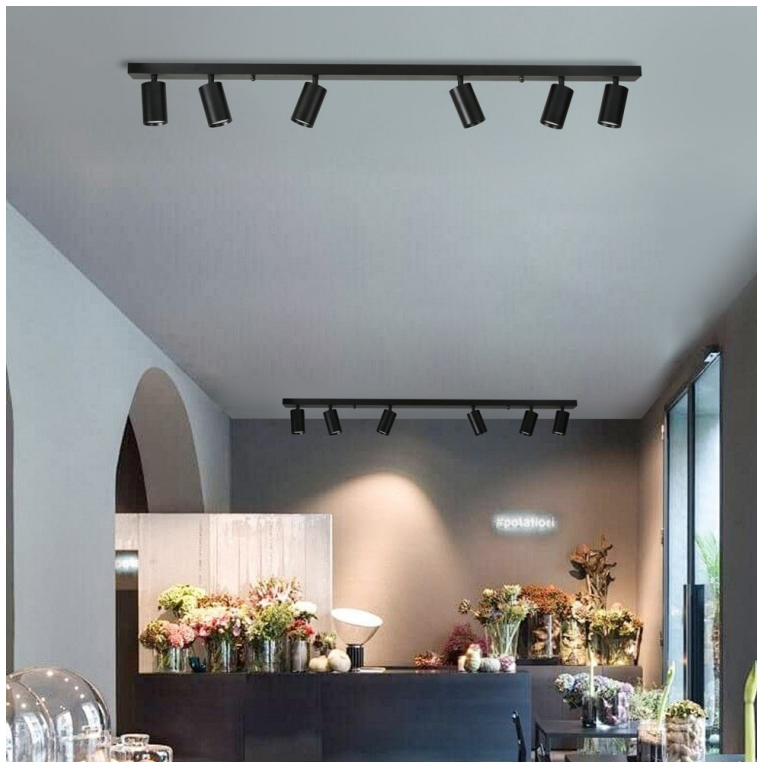

### IMMAX NEO LITE PUNTO-6 SMART - Smart světlo, které šetří energii

**Chytré osvětlení IMMAX NEO LITE PUNTO-6 SMART** do každé moderní domácnosti. Vyznačuje se **elegantním designem**, který se skvěle hodí do jakékoli místnosti - kuchyně, obývacího pokoje, ložnice nebo třeba na chodbu. Díky podpoře chytrých technologií světlo IMMAX NEO LITE PUNTO-6 SMART **snadno integrujete do systému Smart domu**. Chytrou LED žárovku můžete **jednoduše ovládat pomocí mobilní aplikace** (Android i iOS), případně lze využít také **hlasové asistenty** Amazon Alexa, Apple Siri nebo Google Assistant.