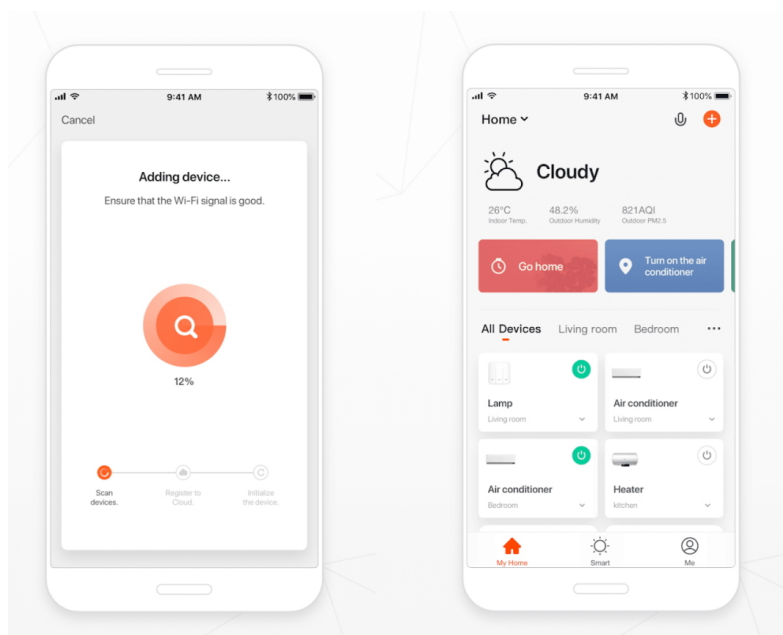

### IMMAX NEO LITE PUNTO-6 SMART - Smart světlo, které šetří energii

**Chytré osvětlení IMMAX NEO LITE PUNTO-6 SMART** do každé moderní domácnosti. Vyznačuje se **elegantním designem**, který se skvěle hodí do jakékoli místnosti - kuchyně, obývacího pokoje, ložnice nebo třeba na chodbu. Díky podpoře chytrých technologií světlo IMMAX NEO LITE PUNTO-6 SMART **snadno integrujete do systému Smart domu**. Chytrou LED žárovku můžete **jednoduše ovládat pomocí mobilní aplikace** (Android i iOS), případně lze využít také **hlasové asistenty** Amazon Alexa, Apple Siri nebo Google Assistant.

Ovládejte **nastavení jasu nebo barevné teploty** a přizpůsobte osvětlení podle své nálady nebo situace. **Barva světla RGB a přechod mezi teplou až studenou bílou** vám umožní snadno vytvořit relaxační nebo romantickou atmosféru, nebo jasně osvětlené prostředí, ve kterém se potřebujete soustředit na práci. **Stropní chytré svítidlo IMMAX NEO LITE PUNTO-6** disponuje **šesticí LED žárovek IMMAX NEO LITE**, které **spotřebovávají méně energie** a jsou ideální pro úsporu nákladů. Potěší také jednoduchá a rychlá instalace.

Chytrá, **stmívatelná**, barevná LED žárovka umožňuje **nastavení barvy a jasu** světla dle aktuální potřeby. Kromě **RGB** barevné škály je možné měnit také teplotu světla od teplé až po studenou bílou. Žárovka je založena na bezpečné a spolehlivé bezdrátové komunikaci **Wi-Fi**. Samozřejmostí je kompatibilita se systémy iOS či Android a hlasovým ovládním přes Amazon Alexa, Google Assistant nebo Apple Siri.