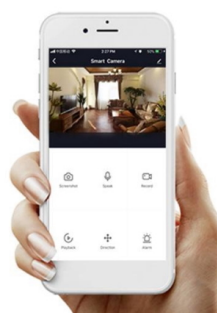

IMMAX NEO LITE PUNTO-2 SMART

Sada stropního/nástěnného svítidla PUNTO a dvou chytrých LED žárovek IMMAX NEO LITE nabízí perfektní kombinaci stylu a technologie, která oživí každý interiér.

Série bodových svítidel PUNTO představuje **kvalitní kovová svítidla** v elegantním, matně černém provedení, která jsou ideální volbou pro funkční osvětlení současných interiérů. Svítidla mohou být instalována jako **nástěnná i stropní**, což zvyšuje jejich flexibilitu a univerzálnost. Dvě směrové hlavy jsou umístěny na 26 cm dlouhé základně a díky pohyblivým kloubům lze světelné pruhy zacílit přesně tam, kde je potřeba. Osazeno je **dvěma patnicemi GU10** pro instalaci žárovek o max. příkonu **2x 9 W**. Součástí balení je sada zlatých kroužků, kterými lze upravit vzhled svítidla na černošlatý.

Chytrá, **stmívatelná**, barevná LED žárovka umožňuje **nastavení barvy a jasu** světla dle aktuální potřeby. Kromě **RGB** barevné škály je možné měnit také teplotu světla od teplé až po studenou bílou. Žárovka je založena na bezpečné a spolehlivé bezdrátové komunikaci **Wi-Fi**. Samozřejmostí je kompatibilita se systémy iOS či Android a hlasovým ovládním přes Amazon Alexa, Google Assistant nebo Apple Siri.