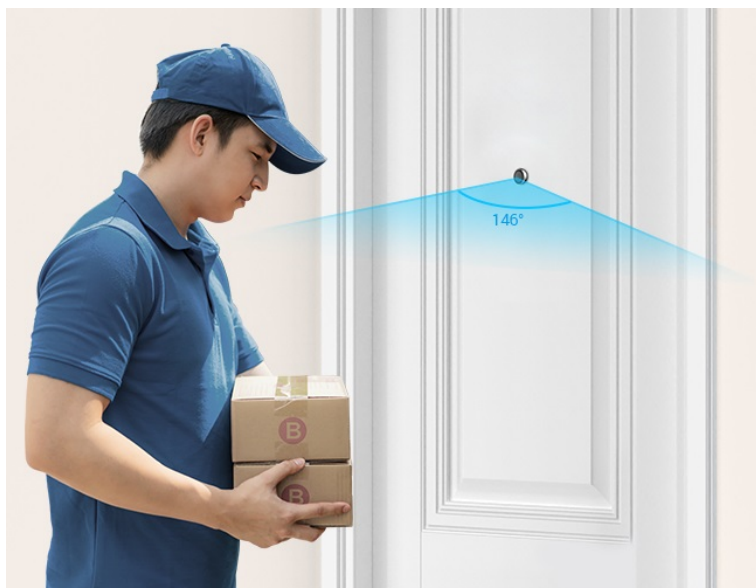

EZVIZ HP2 ZLATÉ

Cena celkem:	2 226 Kč
	(bez DPH: 1 840 Kč)
Běžná cena:	2 449 Kč
Ušetříte:	223 Kč
Kód zboží:	KIPEZV1090
Part No.:	CS-HP2-R100-6E2WB-GD
Záruka:	24 měs.
Stav:	Nové zboží

Popis

Vždy a všude víte, kdo stojí za domácími dveřmi - kukátko EZVIZ HP2

Dveřní kukátko EZVIZ HP2 se zbudovanou kamerou, se kterou budete mít vždy přehled o tom, kdo stojí za dveřmi a co se tam děje. Kamera podporuje **široké úhly záběru**, a tak s přehledem a ostře zachytí obličej návštěvníků, balíčky od doručovatelů, nákupní tašky z on-line obchodů a zkrátka všechno a všechny, kteří se mihnou před vašimi dveřmi. Svým designem je kamera absolutně nenápadná a dokonale splyne s dveřmi. Hlavní předností **chytrého kukátka EZVIZ HP2** je především možnost sledování na dálku z pohodlí gauče.

Pomocí **aplikace EZVIZ** ve vašem smartphonu můžete jednoduše kontrolovat dění na chodbě nebo pořídit živé video, ať už jste kdekoli. Součástí je také **samostatný displej**, který vám umožní v reálném čase obhlédnout prostor za dveřmi. Na velkém 4,3palcovém displeji můžete sledovat živé přenosy obrazu a snadno identifikovat osoby za dveřmi. Díky **bezdrátovému připojení skrze Wi-Fi** je konektivita rychlá a jednoduchá.

EZVIZ HP2

Dveřní kukátko s kamerou nabízí rozlišení **1920 × 1080** obrazových bodů a úhel záběru **146°**. Součástí kukátka je 4,3" barevný displej, který umožňuje na první pohled zjistit, co se děje za dveřmi. Díky bezdrátovému připojení pomocí technologie **Wi-Fi** a mobilní aplikaci budete mít přehled o situaci před dveřmi **24 hodin denně, 7 dní v týdnu** odkudkoli skrze váš smartphone. O napájení se stará vestavěná baterie s kapacitou **2200 mAh**.