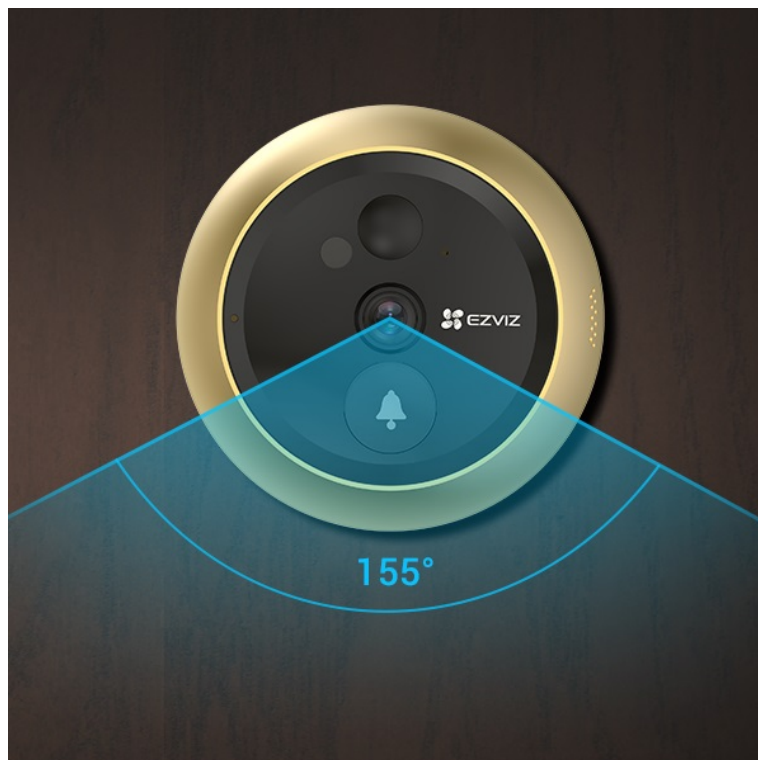

Popis

Videotelefon EZVIZ DP2C - vždy víte, kdo stojí za dveřmi

Dveřní videotelefon EZVIZ DP2C pro zvýšení zabezpečení ve vaší chytré domácnosti. S jeho pomocí jednoduše a bezpečně zjistíte, kdo klepe na dveře. Obsahuje **kukátko s kamerou a funkcí zvonku**. Obraz snímá v jasném a detailním **rozlišení Full HD a široké úhly záběru** zachytí velký prostor okolo. **Barevný dotykový displej** kukátka je snadno použitelný a obsluhu zvládne celá rodina. S přehledem nahradí klasické malé kukátko, které nejenom nezachytí mnoho, ale často také vidění zkresluje.

Obrazovku lze také nastavit pro automatické zapnutí při detekci návštěvníka. Díky **bezdrátovému připojení** lze chytrý dveřní **videotelefon EZVIZ DP2C** propojit se smartphonem a skrze mobilní aplikaci monitorovat prostor před dveřmi. Samozřejmostí je **konstrukce z kvalitních a odolných materiálů**, které zajistí robustnost a pevnost pro instalaci ve venkovním prostoru.

EZVIZ DP2C

Dveřní kukátko s kamerou a funkcí zvonku nabízí rozlišení **1920 x 1080** obrazových bodů a úhel záběru **155°**. Video ve vysoké kvalitě zaručí také při nočních záběrech díky **IR přísvitu** s dosahem až 5 m. **PIR čidlo** pro detekci pohybu zajistí dokonalé zabezpečení prostoru. Kukátko disponuje 4,3" barevným displejem, bezdrátovým připojením **Wi-Fi** a slotem pro paměťovou kartu o velikosti až 512 GB pro nahrávání záznamu. Díky mobilní aplikaci budete mít přehled o situaci před dveřmi **24 hodin denně, 7 dní v týdnu** odkudkoli skrze váš smartphone. Zajistě potěší také **podpora hlasových**

ZÁKLADNÍ SPECIFIKACE

Snímací čip: 1/3" CMOS, $f = 2,0$ mm, úhel záběru diagonálně 155°

Maximální rozlišení: 1920 × 1080 px

Funkce: zvonek, displej, záznam, podpora micro SD karet, Wi-Fi, mobilní aplikace, obousměrný audio přenos, PIR čidlo, kompresní technologie H.265