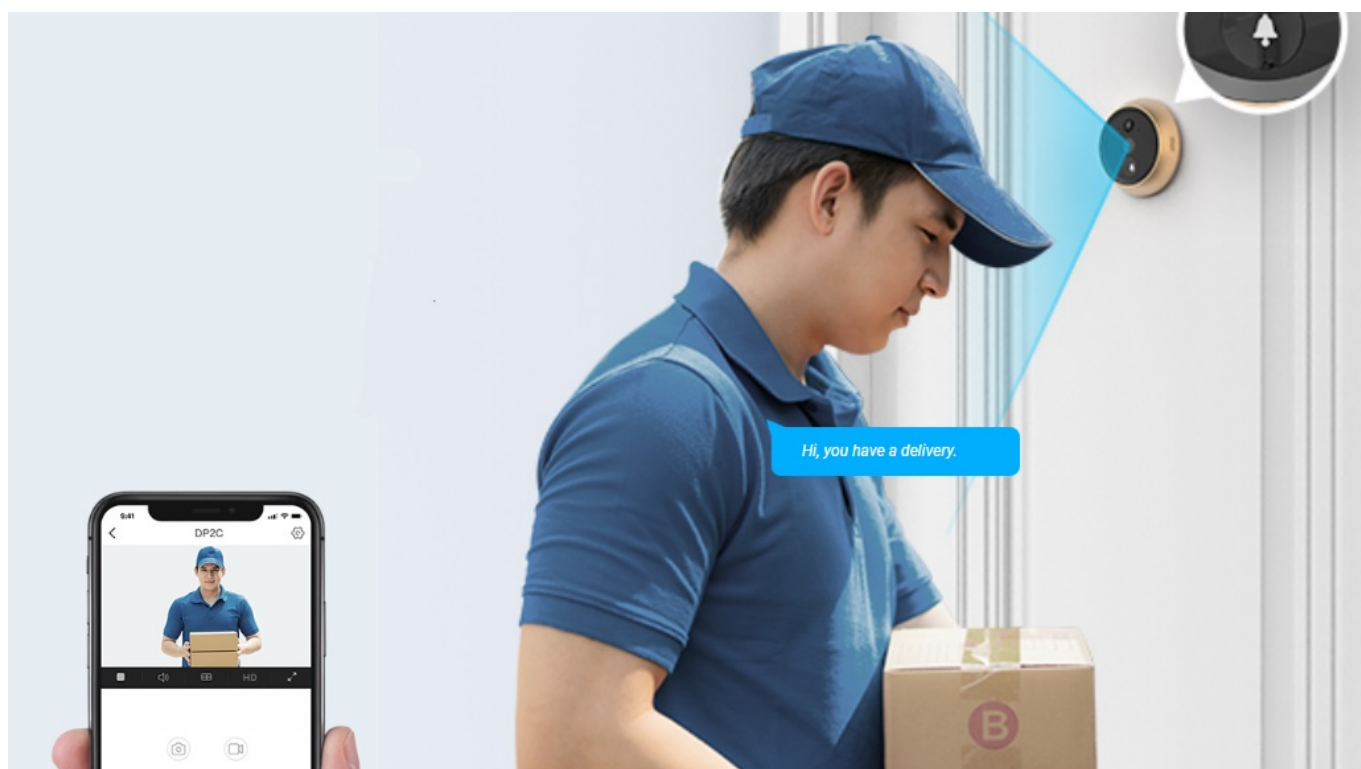

Popis

Videotelefon EZVIZ DP2C - vždy víte, kdo stojí za dveřmi

Dveřní videotelefon EZVIZ DP2C pro zvýšení zabezpečení ve vaší chytré domácnosti. S jeho pomocí jednoduše a bezpečně zjistíte, kdo klepe na dveře. Obsahuje **kukátko s kamerou a funkcí zvonku**. Obraz snímá v jasném a detailním **rozlišení Full HD a široké úhly záběru** zachytí velký prostor okolo. **Barevný dotykový displej** kukátka je snadno použitelný a obsluhu zvládne celá rodina. S přehledem nahradí klasické malé kukátko, které nejenom nezachytí mnoho, ale často také vidění zkresluje.

Obrazovku lze také nastavit pro automatické zapnutí při detekci návštěvníka. Díky **bezdrátovému připojení** lze chytrý dveřní **videotelefon EZVIZ DP2C** propojit se smartphonem a skrze mobilní aplikaci monitorovat prostor před dveřmi. Samozřejmostí je **konstrukce z kvalitních a odolných materiálů**, které zajistí robustnost a pevnost pro instalaci ve venkovním prostoru.

EZVIZ DP2C

Dveřní kukátko s kamerou a funkcí zvonku nabízí rozlišení **1920 x 1080** obrazových bodů a úhel záběru **155°**. Video ve vysoké kvalitě zaručí také při nočních záběrech díky **IR přísvitu** s dosahem až 5 m. **PIR čidlo** pro detekci pohybu zajistí dokonalé zabezpečení prostoru. Kukátko disponuje 4,3" barevným displejem, bezdrátovým připojením **Wi-Fi** a slotem pro paměťovou kartu o velikosti až 512 GB pro nahrávání záznamu. Díky mobilní aplikaci budete mít přehled o situaci před dveřmi **24 hodin denně, 7 dní v týdnu** odkudkoli skrze váš smartphone. Zajistě potěší také **podpora hlasových**