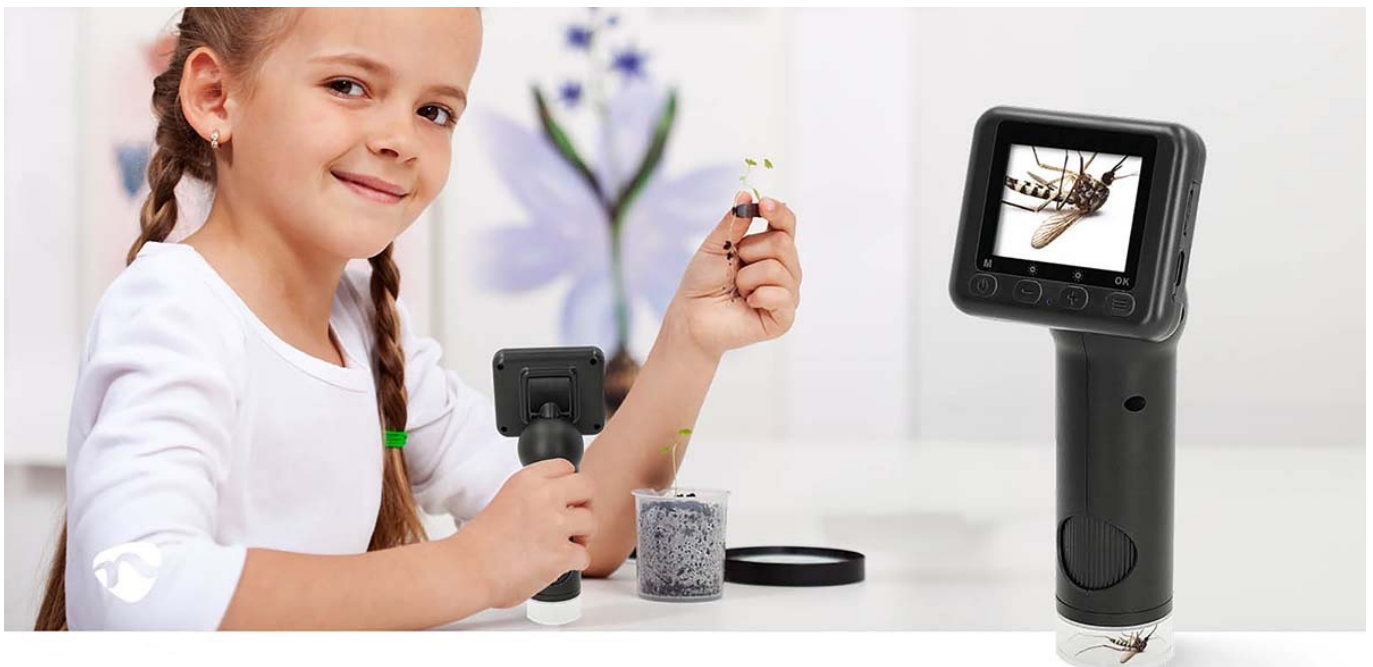

Mikroskopická kamera Nedis MCAM2424BK - kouzlo objevování

Ruční digitální mikroskop Nedis MCAM2424BK, který vám umožní rychle a snadno odhalit věci, které jsou běžnému lidskému oku skryté – ať už jste venku v přírodě, nebo ve své domácí laboratoři. Umožní vám prozkoumat **mikroskopické struktury předmětů** nebo povrchů ve vysokém rozlišení, sledovat objekty v titěrných detailech a zachytit je v podobě fotografií nebo videa. Díky **pokročilým čočkám** je zajištěno mimořádné **zvětšení zkoumaných objektů nebo mikroskopických preparátů**. Disponuje **barevným TFT LCD displejem**, který vám umožní pohodlně sledovat i tu nejmenší část přírody.

Díky funkci **8násobného digitálního zoomu** jsou pořízené záběry jasné a přesné. **Přechod mezi úrovněmi zvětšení** je snadný díky praktickému ovládání, přičemž **faktor zvětšení lze nastavit v rozmezí od 100x až do 500x**. **Mikroskop Nedis MCAM2424BK** pohání integrovaná baterie s **dobou provozu až 5 hodin**, protože kvalitní vědecká pozorování si žádají svůj čas a nesmí se uspěchat. Je vhodný pro učitele, fanoušky do vědy nebo poučené laiky. Umožňuje pozorování rostlin, hmyzu, drobných předmětů, hodinek, šperků apod.

98g

Weighs only 98 grams. Easily fits your pocket.

100x-500x

100X to 500X magnification

Nedis MCAM2424BK

Praktický ruční mikroskop pro objevování složitých detailů miniaturních objektů. Nabízí **rozlišení 1920 × 1080 pixelů** při 30 snímcích za sekundu (při interpolaci až 48 Mpx) a **šest nastavitelných LED světel**, která zlepšují viditelnost a ostrost obrazu. Faktor zvětšení lze nastavit **od 100x až do 500x**. Mikroskop disponuje **2" barevným LCD displejem**, který lze pro dosažení optimálního sledovacího úhlu naklánět v rozsahu 45°. Napájen je pomocí vestavěné dobíjecí baterie s kapacitou **1000 mAh**, která zaručí **až 5 hodin nepřetržitého provozu**. Nabíjení baterie probíhá prostřednictvím portu **USB-C**. Pro uložení dat je přítomen **slot na microSD kartu** s kapacitou až 32 GB.