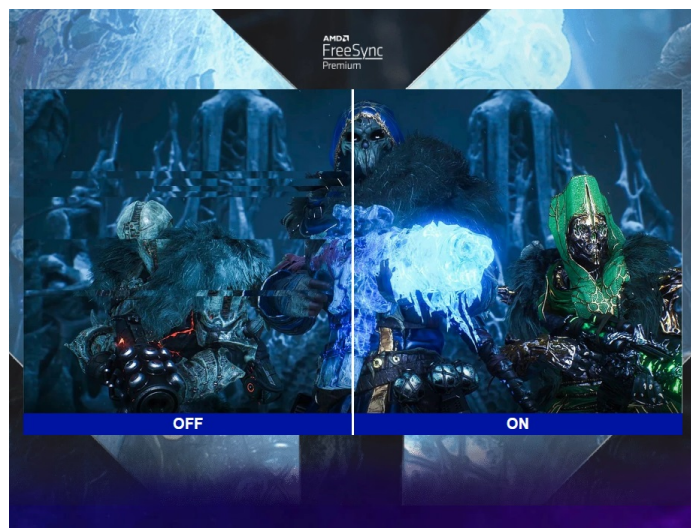

Výkonný herní monitor ViewSonic VX2758A-2K-PRO-3 je navržen pro nekompromisní, profesionální gaming. Na **velké ploše 27"** si vychutnáte mimořádně ostrý obraz a detaily ve **QHD** kvalitě s podporou technologie **panelu SuperClear IPS**. Díky tomu a **99% pokrytí sRGB barevné palety** je obraz živý a s věrnými barvami ze všech stran pohledu.

Monitor ViewSonic VX2758A-2K-PRO-3 je vybaven také **technologií EyePro Tech**, která efektivně odfiltruje blikání a modré světlo. Díky tomu **potlačuje digitální únavu očí** a umožní dlouhodobé filmové maratony nebo noční herní seance. Samozřejmostí je také dostatečná konektivita, která zahrnuje **dvojici HDMI portů** a **DisplayPort**. Monitor ViewSonic VX2479-HD-PRO-3 tak propojíte s počítačem i herní konzolí a využijete jejich výkon pro neutuchající zábavu.

ViewSonic VX2758A-2K-PRO-3

Herní LED monitor s úhlopříčkou **27"** nabízí Quad HD rozlišení **2560 × 1440** obrazových bodů. Disponuje dobou odezvy **1 ms**, kontrastním poměrem **1000 : 1**, jasem **300 cd/m²** a **99% pokrytím sRGB barevné palety**. Obnovovací frekvence **až 240 Hz** spolu s podporou technologie **AMD FreeSync Premium** nabízí intenzivní akci bez trhání, zadržávání nebo rozmazávání obrazu při pohybu. Příjemné jsou též pozorovací úhly **178°** horizontálně i vertikálně.