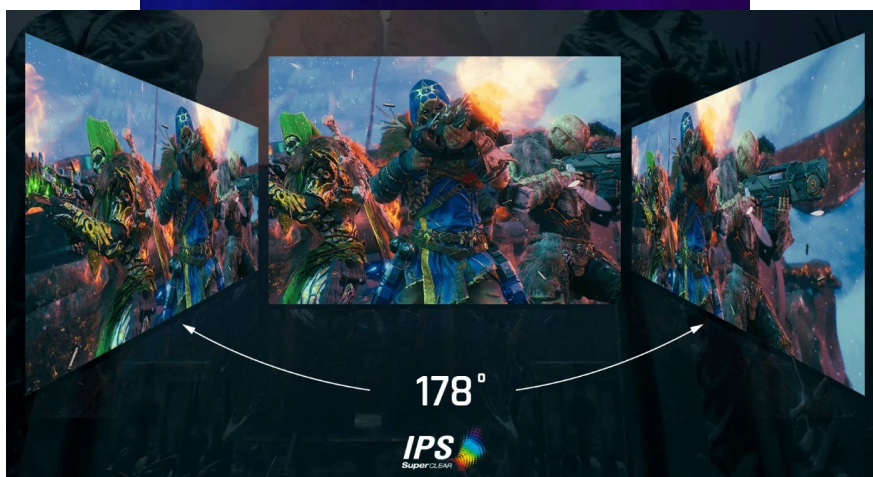

Monitor ViewSonic VX2758A-2K-PRO-3 je vybaven také **technologií EyePro Tech**, která efektivně odfiltruje blikání a modré světlo. Díky tomu **potlačuje digitální únavu očí** a umožní dlouhodobé filmové maratony nebo noční herní seance. Samozřejmostí je také dostatečná konektivita, která zahrnuje **dvojici HDMI portů** a **DisplayPort**. Monitor ViewSonic VX2479-HD-PRO-3 tak propojíte s počítačem i herní konzolí a využijete jejich výkon pro neutuchající zábavu.