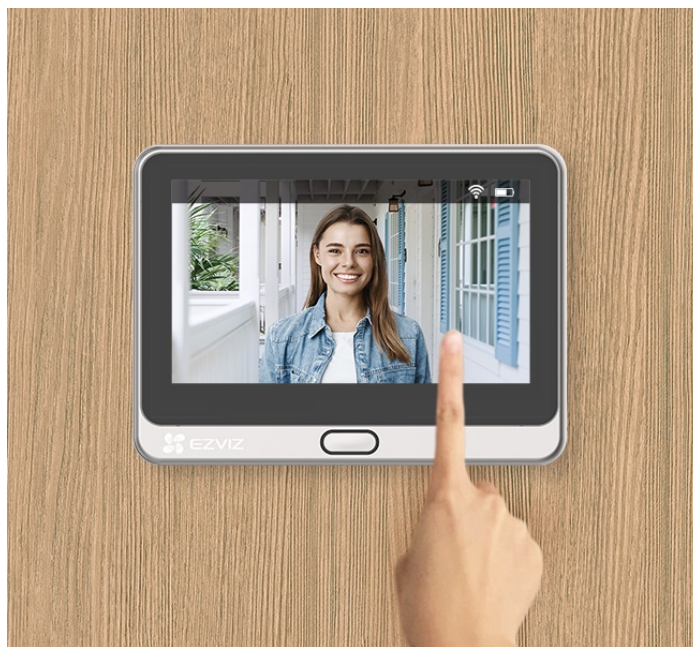

Popis

EZVIZ DP2 2K - jasný výhled za domovní dveře

Chytrý dveřní videotelefon EZVIZ DP2 2K, který přináší bezpečnost a pohodlné ovládání až k vašim domovním dveřím. Dveřní kukátko s kamerou nabízí obraz v **rozlišení 2K** a umožňuje snímání prostoru v širokých zorných úhlech. Díky tomu vám přehledně zprostředkuje, kdo stojí za dveřmi. Ostrý obraz je pak ideální pro jasnou identifikaci osoby. Skrze **barevný dotykový displej** můžete snadno a intuitivně ovládat jednotlivé funkce. Ve spojení s **inteligentní detekcí pohybu** máte vše pod kontrolou a můžete se cítit bezpečně v každé situaci.

Dveřní videotelefon EZVIZ DP2 2K vám poslouží nejenom k živému zobrazení, ale také **obousměrnému videohovoru**, což oceníte například při uvítání přátel, doručování balíčků, pošty nebo využívání dalších služeb. Samozřejmostí je také **podpora nočního vidění** díky IR přísvitu do vzdálenosti až 5 m. Součástí je rovněž **zvonek**.

EZVIZ DP2 2K

Dveřní kukátko s kamerou a funkcí zvonku nabízí rozlišení **2304 x 1296** obrazových bodů a úhel záběru **166°**. Video ve vysoké kvalitě zaručí také při nočních záběrech díky **IR přísvitu** s dosahem až 5 m. **PIR čidlo** pro detekci pohybu zajistí dokonalé zabezpečení prostoru. Kukátko disponuje 4,3" dotykovým displejem, bezdrátovým připojením **Wi-Fi** a slotem pro paměťovou kartu o velikosti až 512 GB pro nahrávání záznamu. Díky mobilní aplikaci budete mít přehled o situaci před dveřmi **24 hodin denně, 7 dní v týdnu** odkudkoli skrze váš smartphone. O napájení se stará vestavěná baterie s kapacitou **4600 mAh**, nebo napájecí adaptér (není součástí balení).

Součástí balení je USB kabel, montážní základna, kryt, úchytka a 6x šroub.

ZÁKLADNÍ SPECIFIKACE

Snímací čip: 1/2,7" CMOS, f = 2,0 mm, úhel záběru diagonálně 166°

Maximální rozlišení: 2304 x 1296 px

Funkce: zvoněk, dotykový displej, záznam, podpora microSD karet, Wi-Fi, mobilní aplikace, obousměrný audio přenos, PIR čidlo, DWDR