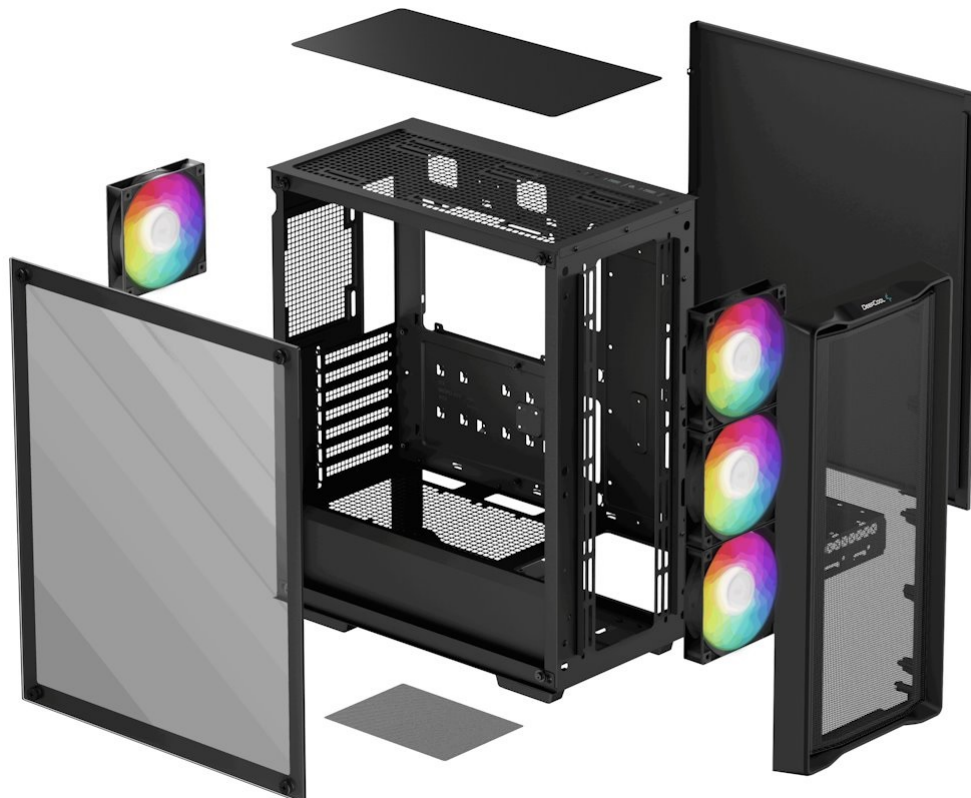

## DEEPCOOL CC560 MESH V2 - řešení pro chlazení PC systému a stylový vzhled

Počítačová skříň **DEEPCOOL CC560 MESH V2** ve formátu **Middle Tower**, která je vhodná pro stavbu moderních PC systému. Díky provedení skříně zabere méně místa než klasický desktop. Současně poskytuje dostatek vnitřního prostoru pro uložení a uspořádání všech komponent. Design s **průhlednou bočnicí** vám umožní ideální a ničím nerušený vzhled do vnitřku skříně a sledovat všechny pracovní nebo herní součástky během provozu.

Skříň **DEEPCOOL CC560 MESH V2** disponuje také **4 předinstalovanými ventilátory s ARGB podsvícením**, které se postarají o efektivní chlazení a stylový vzhled. Na horním panelu se nachází základní ovládání a také konektory pro připojení periferních zařízení.

## DEEPCOOL CC560 MESH V2

Skříň formátu Middle Tower s **průhlednou bočnicí** a **perforovaným předním panelem** nabízí **dvě 2,5"** pozice pro SSD disky a **dvě 3,5"** pozice pro pevné disky. Na horním panelu se nachází dva **USB 3.0** porty a kombinovaný port sluchátek a mikrofonu. Skříň je osazena celkem **čtyřmi ventilátory s ARGB podsvícením** o velikosti 120 mm. Důmyslné řešení umožňuje pohodlné umístění **až 360 mm dlouhého výměníku** vodního chlazení na přední straně. Ve skříni je dostatek prostoru pro chladič CPU do výšky až 165 mm a grafickou kartu o délce 370 mm. Dodávána je **bez zdroje**. Součástí je také **prachový filtr**.

### ZÁKLADNÍ SPECIFIKACE

**Provedení skříně:** Middle Tower

**Interní pozice:** 2× 2,5", 1× 2,5"/3,5", 1× 3,5"

**Kompatibilita základní desky:** ATX, Micro ATX, Mini-ITX

**Zdroj:** bez zdroje

**Konektory na horním panelu:** 2× USB 3.0, 1× kombinovaný port sluchátek a mikrofonu