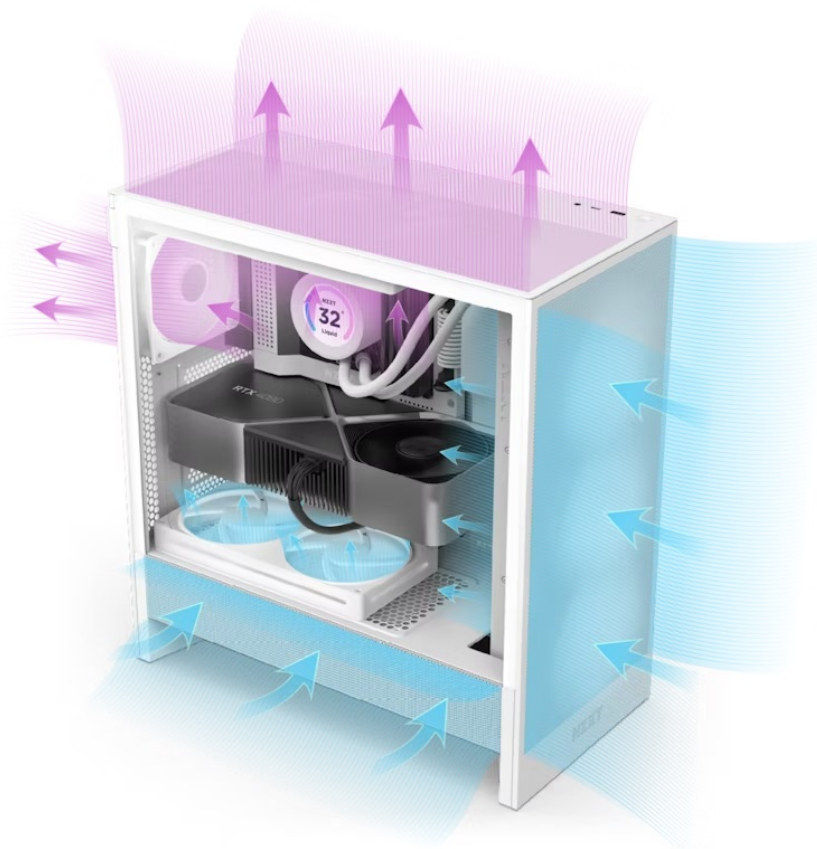

NZXT H5 Flow RGB Edition - nechte herní výkon proudit

Počítačová skříň NZXT H5 Flow RGB Edition velikosti Middle Tower je navržena pro stavbu moderního PC systému s důrazem na perfektní proudění vzduchu a chlazení GPU. **Panely se síťovaným designem** jsou ideální pro výkonné sestavy s pokročilým nebo vodním chlazením. Současně zajišťují maximální průtok vzduchu a zamezují nadměrnému vniknutí prachu.

Vnitřní prostor pojme všechny komponenty v čele s **chladičem CPU** do výšky až 170 mm a grafickou kartou o délce až 410 mm. Instalovat lze rovněž **základní desky různých formátů - ATX, Micro ATX, Mini ITX, EATX**. V základu je skříň osazena **jedním RGB ventilátorem o velikosti 360 mm** (kombinace 3x 120mm ventilátorů) a **jedním 120mm**

NZXT H5 Flow RGB

Elegantní počítačová skříň nabízí stylovou **prosklenou bočnici**, perforovaný panel a prvotřídní kovovou konstrukci. Osazení komponentami je lehké díky **systému správy kabeláže**, kabely tedy nikde zbytečně nepřekáží. Skříň je na přední straně **osazena jedním RGB ventilátorem o velikosti 360 mm (kombinace 3x 120mm ventilátorů) a jedním 120mm ventilátorem** bez podsvícení na zadní straně. Potěší také možnost rozšíření o další čtyři ventilátory. Samozřejmostí jsou prachové filtry. Důmyslné řešení umožňuje pohodlné umístění **až 360 mm dlouhého výměníku** vodního chlazení na přední straně. Ve skříni je dostatek prostoru pro chladič CPU do výšky až 170 mm a grafickou kartu o délce až 410 mm. Na horním panelu je k dispozici jeden port **USB 3.0**, jeden port **USB-C** a kombinovaný port sluchátek a mikrofonu. Skříň je dodávána **bez zdroje**.

Ilustrační foto - Zobrazené komponenty na úvodní fotografii nejsou součástí balení.

ZÁKLADNÍ SPECIFIKACE

Provedení skříně: Middle Tower

Interní pozice: 2x 2,5", 1x 3,5"

Kompatibilita základní desky: ATX, Micro ATX, Mini ITX, EATX (do 277 mm)