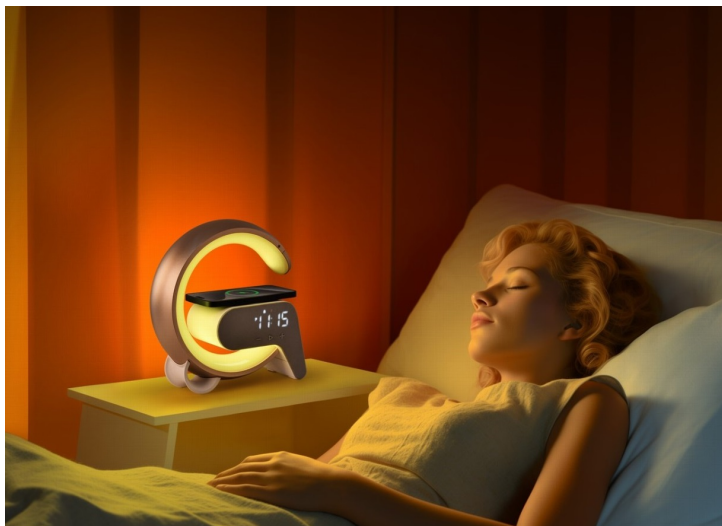

#### IMMAX LED FLAMINGO - světlo pro relaxaci, nabíječka pro smartphone

**Stolní lampička IMMAX LED FLAMINGO**, která do místnosti vnese nejenom potřebné osvětlení, ale také stylový vzhled. Uplatní se tak rovněž jako nepřehlédnutelný doplněk v místnosti. Kromě osvětlení přináší také možnost **bezdrátového Qi napájení a budík**. LED lampička **IMMAX FLAMINGO** produkuje teplý odstín světla, které vytvoří příjemnou atmosféru v interiéru. Nechybí ani **funkce plynulého stmívání a RGB podsvícení**, takže je ideální na usínání nebo vytvoření přívětivé nálady v dětském pokojíčku apod.

Pro navození relaxačního stavu disponuje také **6 přírodními zvuky**, které zklidní mysl. Škálu funkcí doplňuje **Bluetooth reproduktor**, který vám umožní přehrávání hudby přímo z vašeho smartphonu nebo tabletu. **Lampička IMMAX LED FLAMINGO** je opatřena displejem, který zobrazuje čas. Nastavit lze rovněž **budík s 2 časy buzení**. Horní plocha obsahuje integrovanou **Qi nabíječku pro bezdrátové napájení** kompatibilního smartphonu.

## IMMAX LED FLAMINGO

Netradiční LED stolní lampička s praktickým **digitálním displejem** a s efektním **RGB podsvícením**. Nabízí teplý odstín světla a plynulé stmívání. Tato lampička je ideální do dětských pokojíčků díky možnosti **přehrávání šesti různých přírodních zvuků** či bílého šumu k večernímu zklidnění. LED displej disponuje možností ztlumení i úplného vypnutí. Pro přehrávání hudby z mobilního zařízení bez nutnosti připojení kabelu je připraven **Bluetooth reproduktor**. K dispozici je navíc i **duální budík** pro dva různé časy probuzení, **bezdrátová nabíječka standardu Qi** a nabíjecí **USB port** pro nabíjení