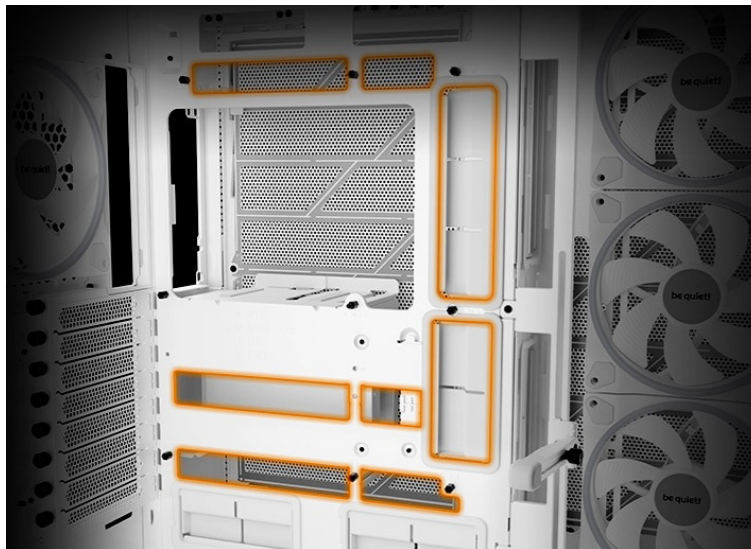

Be quiet! LIGHT BASE 900FX - dívejte se, jak krásně vypadá

Počítačová skříň Be quiet! LIGHT BASE 900FX moderního střihu, která svými rozměry a funkcí potěší všechny náročné uživatele a kutily. Kombinuje stylový vzhled s průhlednými panely spolu s efektivním chlazením. Ve výsledku pak získáte skvěle vypadající PC systém s vysokým výkonem a tichým provozem. Uplatní se při tvorbě **herní sestavy, multimediálního centra i pracovní stanice**. Pro variabilní konfiguraci je zde místa víc než dost. **Velké průhledné panely na přední a boční straně** poskytují panoramatický pohled na komponenty uvnitř skříně. Fanoušky osvětlení potěší přítomnost **ARGB LED pásku**.

Další předností je podpora **přemístitelných nožiček**, díky čemuž můžete PC otočit a umístit ve svislé i vodorovné poloze. **PC skříň Be quiet! LIGHT BASE 900FX** je osazena **4 předinstalovanými ventilátory s ARGB posvícením**. Light Wings ventilátory svým designem lopatek podporují optimalizované proudění vzduchu a snižují turbulence pro dosažení tichého provozu. Prostor uvnitř skříně vám umožní vytvořit rozmanité konfigurace s extrémně výkonnými grafickými kartami, radiátory nebo **základními deskami ve formátu E-ATX, XL-ATX, ATX, Micro ATX, Mini-ITX**.

Be quiet! LIGHT BASE 900FX

Unikátní počítačová skříň s průhlednou bočnicí i předním panelem formátu **Middle Tower** nabízí dostatek prostoru pro montáž většiny dostupných komponent. Hlavní předností této skříně je možnost **rychlé změny její orientace** díky systému **odnímatelných a přemístitelných nožiček**. Skříň je dodávána **se čtyřmi předinstalovanými 140mm ventilátory s ARGB podsvícením**. K tomu nabízí dalších až **6 pozic pro ventilátory** a **dva integrované rozbočovače ventilátorů a ARGB**. Na předním panelu se nachází **dva porty USB 3.0**, jeden port **USB-C**, sluchátkový výstup a audio vstup pro