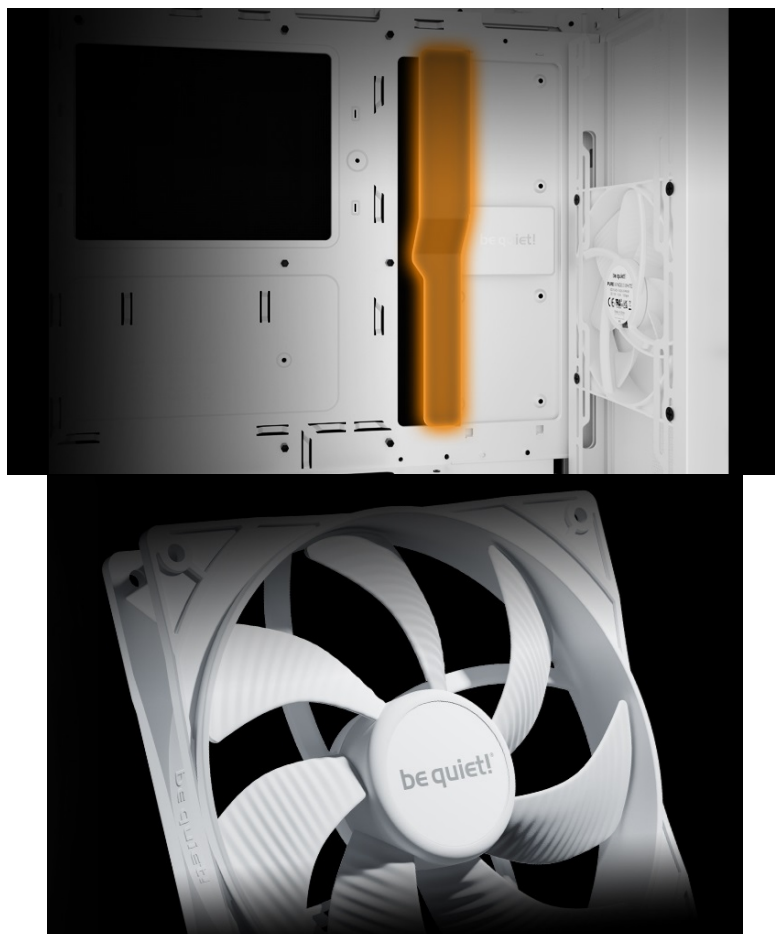

Kód zboží:

CASBQT1168

Part No.:

BG075

Záruka:

36 měs.

Stav:

Nové zboží

#### Lepší airflow, lepší chod vašeho PC - Be quiet! PURE BASE 501 Airflow

Počítačová skříň **Be quiet! PURE BASE 501 Airflow** ve formátu **ATX**, která je vhodná pro stavbu všestranně zaměřených PC systémů. Provedení se vyznačuje elegancí bez rušivých prvků. Skříň disponuje dvojicí předinstalovaných ventilátorů Pure Wings 3. Design lopatek podporuje silné proudění vzduchu bez nadměrného hluku. Pro ještě lepší chladičí výkon je tento model vybaven **perforovaným předním panelem**, a tak přináší špičkový výkon pro spolehlivý chod náročných sestav.

**PC skříň Be quiet! PURE BASE 501 Airflow** v provedení Middle Tower nabízí dostatek prostoru pro všechny komponenty

a vměstnají se do ní moderní grafické karty nebo velké chladiče, radiátor a samozřejmě ventilátory. Svým uspořádáním a designem umožňuje **efektivní správu kabeláže** a podílí se na celkově čistém uspořádání. Na vnější horním panelu naleznete snadno přístupné konektory pro připojení moderních periférií.

### ZÁKLADNÍ SPECIFIKACE

**Provedení skříně:** Middle Tower

**Interní pozice:** 5 × 2,5", 2 × 3,5"

**Kompatibilita základní desky:** ATX, Micro ATX, Mini-ITX

**Zdroj:** bez zdroje

**Konektory na horním panelu:** 2 × USB 3.2 Gen1, 1 × USB-C 3.2 Gen2, 1 × kombinovaný port sluchátek a mikrofonu