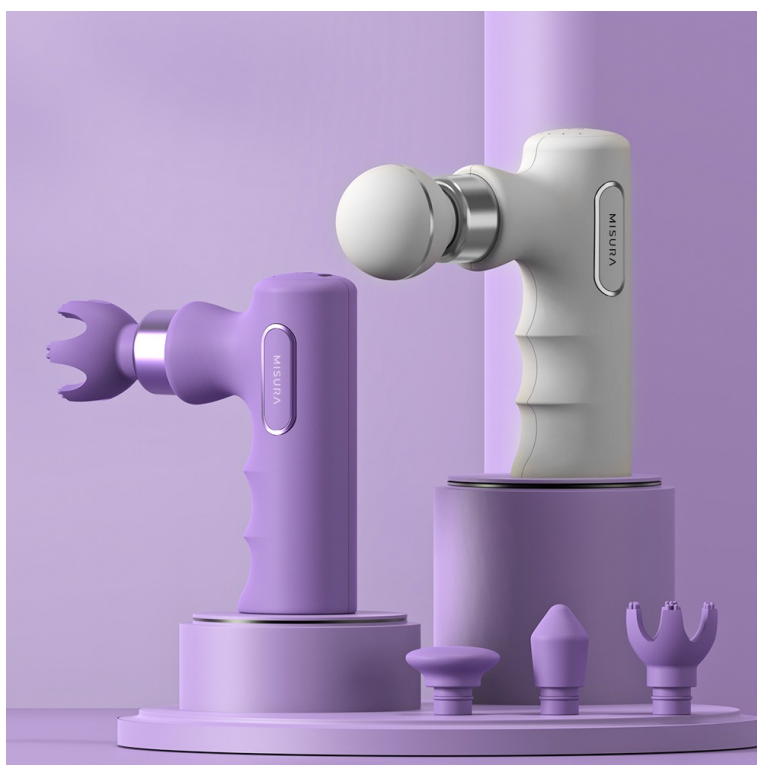

### Masážní pistole MISURA MB5 Mini - váš osobní masér do kapsy

**Masážní pistole MISURA MB5 Mini** je ideální přístroj pro regeneraci svalů a kloubů jednoduše v pohodlí domova, v kanceláři nebo na cestách. Je vhodný pro všechny, kteří během dne čelí namáhavé práci, nebo mají sedavé zaměstnání. Na své si přijdou také amatérští sportovci, kteří potřebují po svém výkonu nebo tréninku rychlou regeneraci. Masážní pistole **MISURA MB5 Mini** je navržena s ohledem na každodenní použití a přinese úlevu po náročném dni v kanceláři, aktivitách v přírodě nebo práci na zahrádce. Díky **kompaktnímu designu** se jednoduše vměstná do batohu, tašky nebo vaší kapsy.

### MISURA MB5 Mini

**Masážní pistole MISURA MB5 Mini** přináší **svěží a kompaktní design**, který se pohodlně vejde do kapsy nebo batohu. I přes svou malou velikost však ukrývá tato pistole veškerou sílu pro dokonalou masáž. Po náročném cvičení, tréninku i při sedavém zaměstnání jsou svaly zatěžovány a zaslouží si také náležitý relax. Ruční masážní pistole **MISURA MB5 Mini** je navržena tak, aby snižovala tonus ve svalích vedoucí k nepříjemné bolesti a dopomohla k jejich uvolnění, prokrvení a rychlejší regeneraci. Přístroj byl vyvinut ve spolupráci s odborníky i sportovci a jeho funkce odpovídají individuálním požadavkům uživatele. **Masážní stroj MISURA MB5 Mini** pracuje na principu pulzujících vibrací, které proudí do ztuhlé svalové tkáně a pomáhají k hloubkové stimulaci svalů a uzlových bodů. Díky tomu je zmírněna únava a bolest při takzvaném „přetažení“.