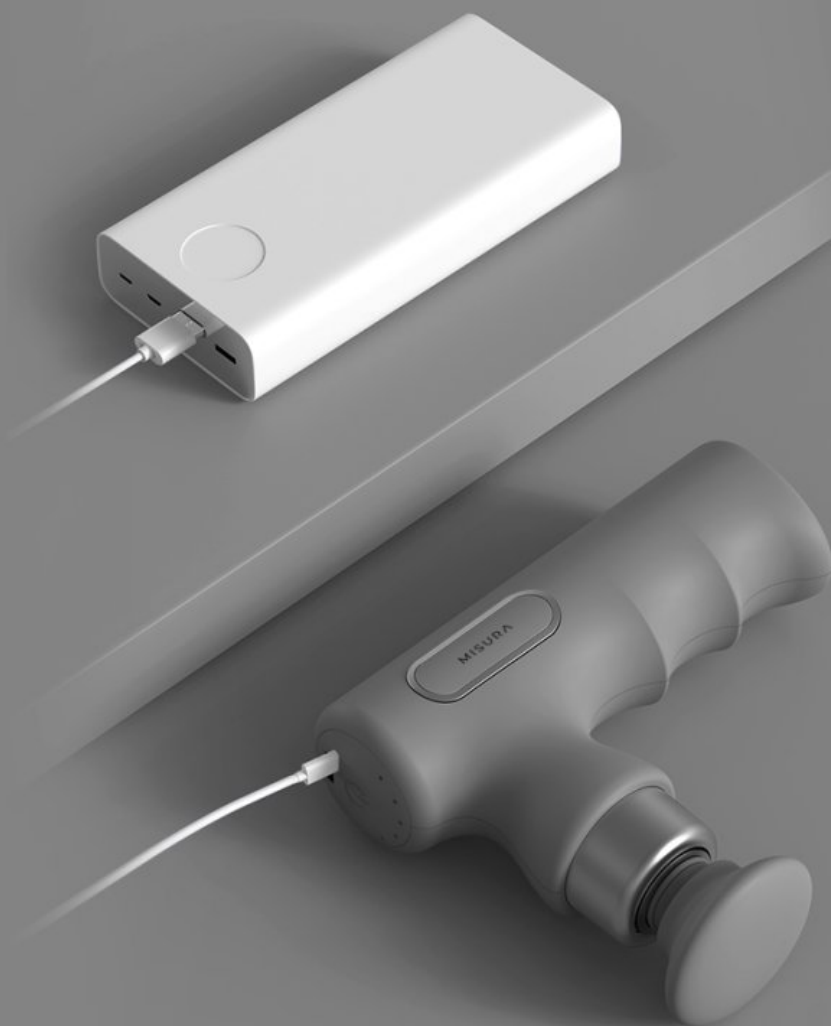

NABÍJECÍ PORT TYPU USB-C PRO RYCHLÉ A JEDNODUCHÉ DOBÍJENÍ

Zjednoduš si život díky dostupnému nabíjení přes USB-C