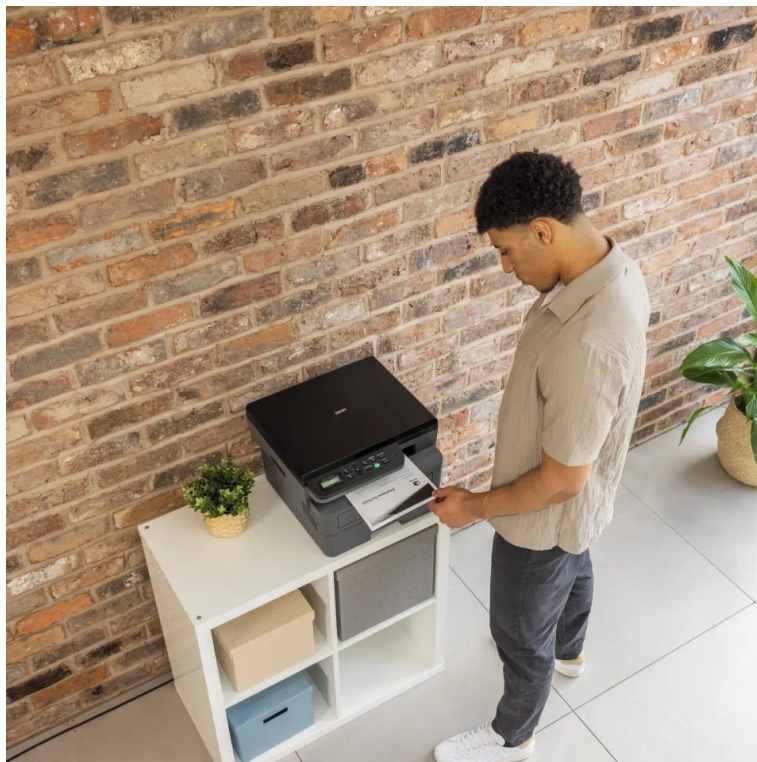

### Brother DCP-L2600D - buďte produktivní s oboustranným tiskem

**Multifunkční tiskárna Brother DCP-L2600D** nabízí klíčové funkce pro chod firemní kanceláře nebo menší pracovní skupiny. Tiskárna v sobě integruje také **kopírku** a **skener**, takže s jedním zařízením obsáhnete veškerou každodenní agendu. Díky **rychlosti tisku až 34 stran za minutu** podporuje svižnou produkci dokumentů. Ve spojení s funkcí **automatického oboustranného tisku** šetří čas, peníze a zvyšuje pracovní efektivitu. Snadné a intuitivní ovládání zajišťuje **LCD displej s tlačítky**. Pro drátové připojení slouží rozhraní **USB**.