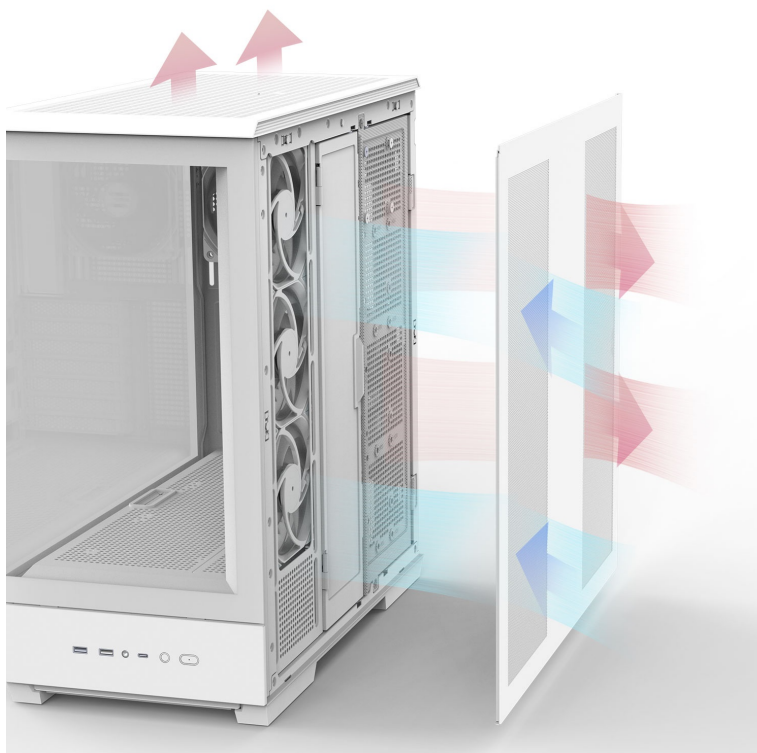

Stav: Nové zboží

Popis

ZALMAN P50 DS - vystavte PC komponenty na odiv

Skříň **ZALMAN P50 DS** představuje elegantní řešení pro sestavení moderního počítačového systému. Disponuje **bočním a předním panelem z tvrzeného skla**, takže vám zprostředkuje impozantní výhled na vnitřní komponenty a jejich uspořádání. Konstrukce je navíc **kovová**, takže je zajištěna pevnost a bytelnost celé PC skříně. Jednoduchý a čistý design je elegantní na pohled, současně však při stavbě počítače nabízí řadu praktických možností.

P50 DS

Podporuje různé formáty **základních desek ATX, Micro ATX, Mini ITX**. Nabízí **zabudovaný displej**, který slouží k monitoringu hlavních parametrů systému v reálném čase, jako je teplota CPU či GPU. Chlazení zajišťuje **čtveřice předinstalovaných 120mm ventilátorů s ARGB podsvícením**. Samozřejmostí je přítomnost konektorů na spodní straně pro připojení hlavních periférií.

ZALMAN P50 DS

Elegantní počítačová skříň nabízí stylovou **prosklenou bočnici i přední panel** a prvotřídní kovovou konstrukci. Součástí skříňe je diagnostický **displej** umístěný na boční straně, který zobrazuje **teplotu procesoru, grafické karty a čas**. Osazení komponentami je lehké díky intuitivnímu **systemu správy kabeláže**, kabely tedy nikde zbytečně nepřekáží. Skříň je osazena **čtyřmi 120mm ventilátory s ARGB podsvícením**. Potěší také možnost rozšíření o dalších 6 ventilátorů. Samozřejmostí jsou prachové filtry. Důmyslné řešení umožňuje pohodlné umístění **až 360 mm dlouhého výměníku** vodního chlazení na horní či boční straně. Ve skříni je dostatek prostoru pro chladič CPU do výšky až 178 mm a grafickou kartu o délce až 435 mm. Na předním panelu se nachází dva porty **USB 3.0**, jeden port **USB-C** a kombinovaný audio port pro sluchátka a mikrofon. Skříň je dodávána **bez zdroje**.