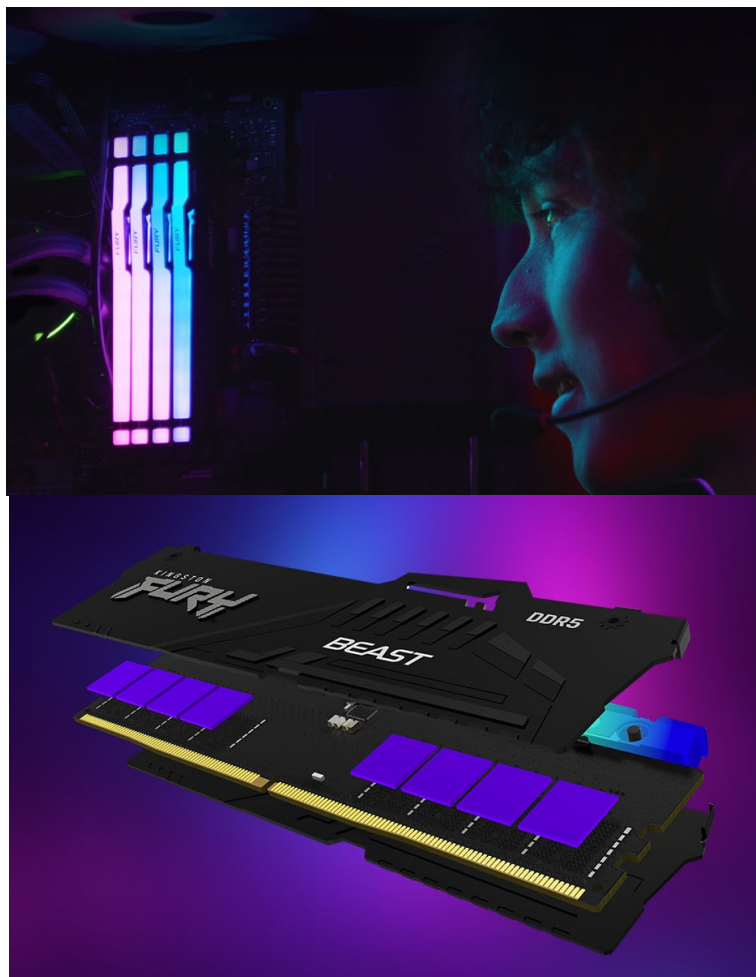

Ing. Karel Křištofek (kkshop.cz)

info@kkcomp.cz

602854342

06.05.26 15:52:28

KINGSTON FURY BEAST BLACK RGB EXPO DDR5 16GB 6000MT/S

Cena celkem:

6 977 Kč

(bez DPH: 5 766 Kč)

Záruka:

99 měs.

Stav:

Nové zboží

Popis

Kingston Fury Beast Black RGB EXPO - dejte volnost výkonu paměti DDR5

Modul Kingston Fury Beast Black RGB EXPO patří mezi nejpokročilejší operační paměti typu DDR5 současnosti. Paměť podporuje špičkové technologie a je ideální pro **herní platformy nové generace**. Přináší výrazně vyšší rychlost, kapacitu a spolehlivost, především pro potřeby **přetaktování**. Mezi vylepšené funkce patří například **on-die ECC (ODECC)**, která zlepšuje stabilitu při enormních rychlostech.

Kromě výkonu a výpočetní rychlosti nabízí také **stylové RGB LED podsvícení**. Operační paměť DDR5 Kingston Fury Beast Black RGB EXPO podporuje jak technologii **Intel XMP**, tak rozšířený profil **AMD EXPO**. Tato certifikace přináší pokročilé možnosti optimalizace výkonu nebo napětí pro přetaktování a bezproblémový provoz.

Kingston Fury Beast Black RGB EXPO 16 GB DDR5 6000 MT/s

Operační paměť typu **DDR5** pro stolní počítače o velikosti **16 GB**. Dosahuje datového přenosu **6000 MT/s** a podporuje technologie **AMD EXPO** a Intel XMP 3.0. Paměť disponuje **chladičem**. Potěší také stylové **RGB LED podsvícení**.