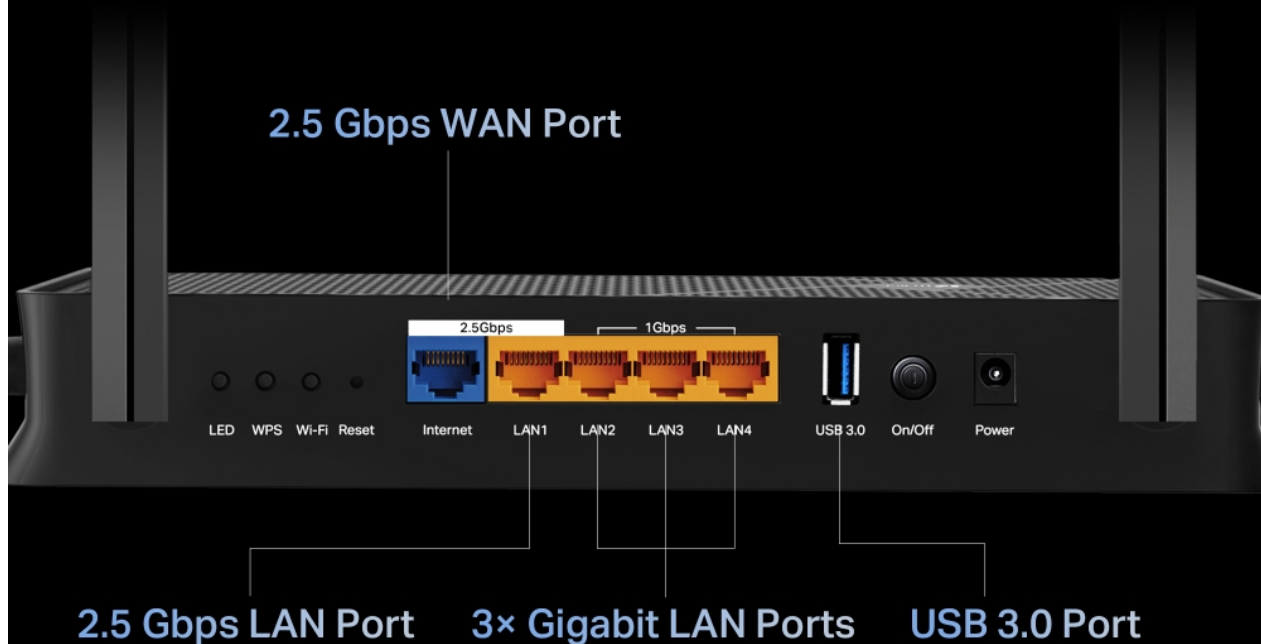

Dual-Band WiFi 7 Speed up to

3570 Mbps

5 GHz

Multi-Link Operation

Faster Speed, Lower Latency

2.4 GHz

2.5G Multi-Gig Ports

Boost Wired Connections

4x

External antennas
with beamforming

More Capacity, Broader Coverage

VPN
Clients and Server

TP-Link
HomeShield

EasyMesh

— Compatible —

- **3,6 Gb/s dvoupásmová Wi-Fi 7** - BE3600 dvoupásmová Wi-Fi poskytuje rychlost až 3,6 Gb/s.
- **Široká škála připojení** - 1x 2,5 Gb/s port WAN, 1x 2,5 Gb/s port LAN a 3x GbE porty LAN nabízejí vysokorychlostní přenos dat.
- **Maximální pokrytí** - Čtyři externí antény spolu s technologií Beamforming zajišťují vyšší kapacitu, stabilnější a spolehlivější připojení a minimalizují rušení.
- **Kompatibilita s EasyMesh** - Je kompatibilní s routerem EasyMesh a prodlužovači dosahu, které vytvářejí jednotnou síť pro celou domácnost a eliminují výpadky a zpoždění při přechodu mezi signály.
- **Snadná instalace a použití** - Správa sítě nikdy nebyla snazší díky aplikaci Tether.
- **TP-Link HomeShield** - Vylepšené zabezpečení chrání před nejnovějšími kybernetickými hrozbami.
- **Široká kompatibilita** - Podporuje všechny generace a zařízení Wi-Fi a všechny poskytovatele internetu.

2.5 Gigabit Wired Connections

ZÁKLADNÍ SPECIFIKACE

Standard: 802.11a/b/g/n/ac/ax/be

Rychlost datového přenosu: 688 Mb/s - 2,4 GHz, 2882 Mb/s - 5 GHz

Anténa: 4x externí anténa

Porty: 1x 2,5G RJ-45 WAN, 1x 2,5G RJ-45 LAN, 3x GbE RJ-45, 1x USB 3.0