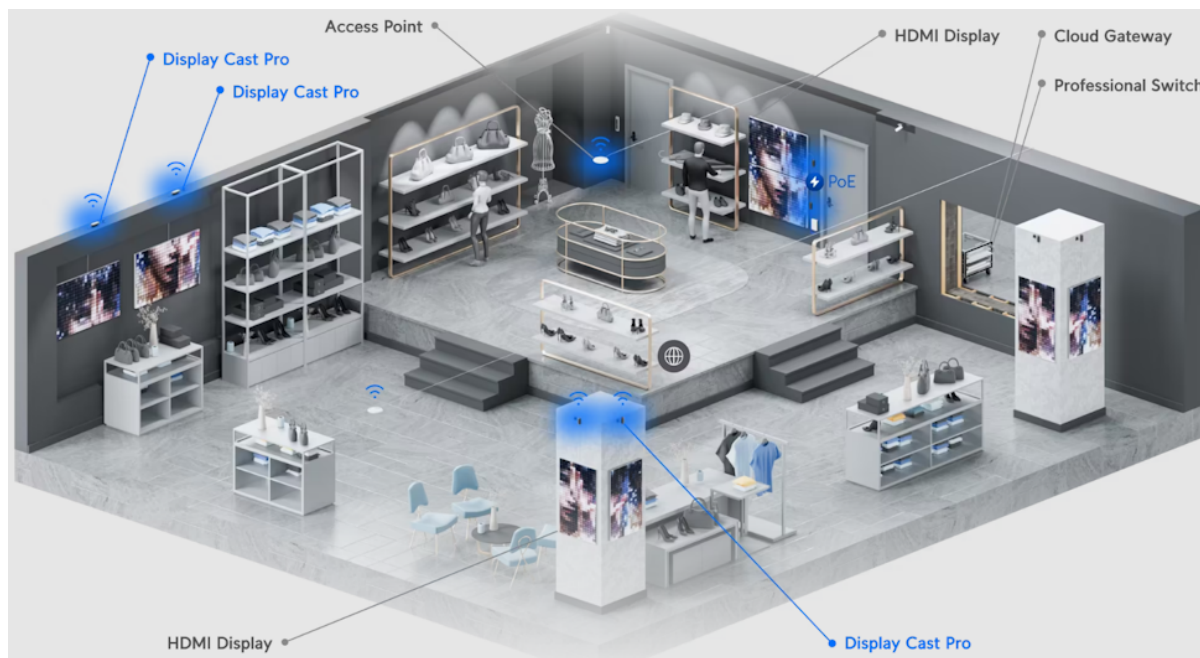

### Ubiquiti Connect Display Cast Pro

Zobrazovací zařízení, které okamžitě přemění jakýkoli **HDMI** displej na spravované zařízení **digital signage**. Podporuje přehrávání multimediálního obsahu, webový režim a možnost připojení periférií pomocí **USB-C** portu.

Přenosný modul umožňuje prezentovat vlastní multimediální playlisty vytvořené v aplikaci UniFi Connect na libovolném displeji kompatibilním s rozhraním HDMI. Poháněný je osmijádrovým procesorem **Arm Cortex-A78**, doplněný o **8 GB** operační paměti. Pro uložení médií disponuje interním úložištěm o kapacitě **32 GB**. Napájení je řešeno skrze **PoE** nebo **USB-C adaptér**.

- Připojení k jakémukoli displeji kompatibilnímu s HDMI
- Automatické zapnutí/vypnutí displeje pomocí HDMI CEC
- Podpora PoE
- Montážní sada včetně úchytky na zeď součástí balení
- Možnost připojení klávesnice a myši pomocí USB-C
- Aplikace pro správu - UniFi Connect web (verze 3.14.6 a novější) & UniFi Connect iOS a Android (verze 2.18.1 a novější)