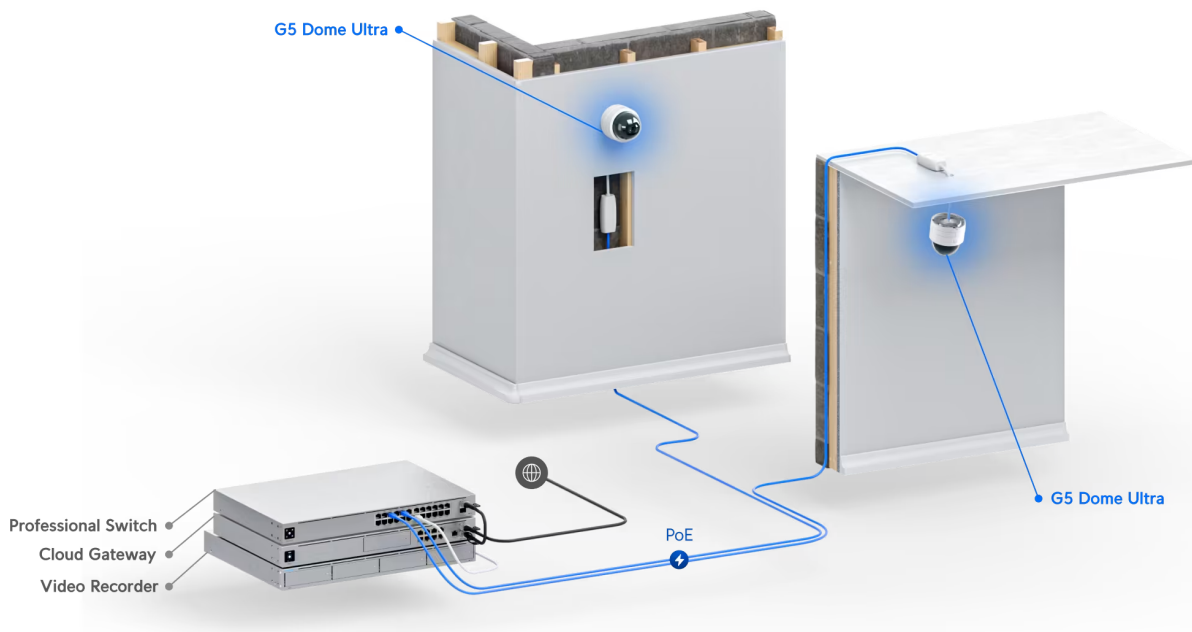

Ubiquiti UniFi G5 Dome Ultra Black

Kamera **UniFi G5 Dome Ultra** poskytuje čistý a ostrý obraz v **rozdělení 2688 × 1512 při 30 fps** s možností nočního vidění.

Kamera podporuje **PoE napájení (37-57 V DC)**. Balení neobsahuje PoE injektor.

- 4 Mpx CMOS senzor (1/2.4") & rozlišení 2688 × 1512 při 30 fps (16 : 9)
- Úhel záběru: 102,4° horizontálně, 54,9° vertikálně, 120,6° diagonálně
- Vestavěné IR LED diody a automatický IR cut filtr pro lepší noční vidění
- Odolnost IK06 (antivandal)
- ARM Dual-Core Cortex-A7 procesor/čip
- Podpora PoE 37-57 V DC (injektor není součástí balení)

ZÁKLADNÍ SPECIFIKACE

Rozlišení snímáče: 4 Mpx
Snímací čip: 1/2,4" CMOS senzor
Maximální rozlišení: 2688 × 1512 px
Snímková rychlost: max. 30 fps
IR přísvit: ano, do 20 m
Objektiv: pevný
Rozhraní: 1× RJ-45 10/100 Mbps
Slot paměťových karet: ne
Audio: ne
Napájení: PoE 37-57 V DC
Pracovní teplota: -20 až +40 °C
Hmotnost: 175 g
Rozměry: 68,2 × 63,6 × 63,6 mm