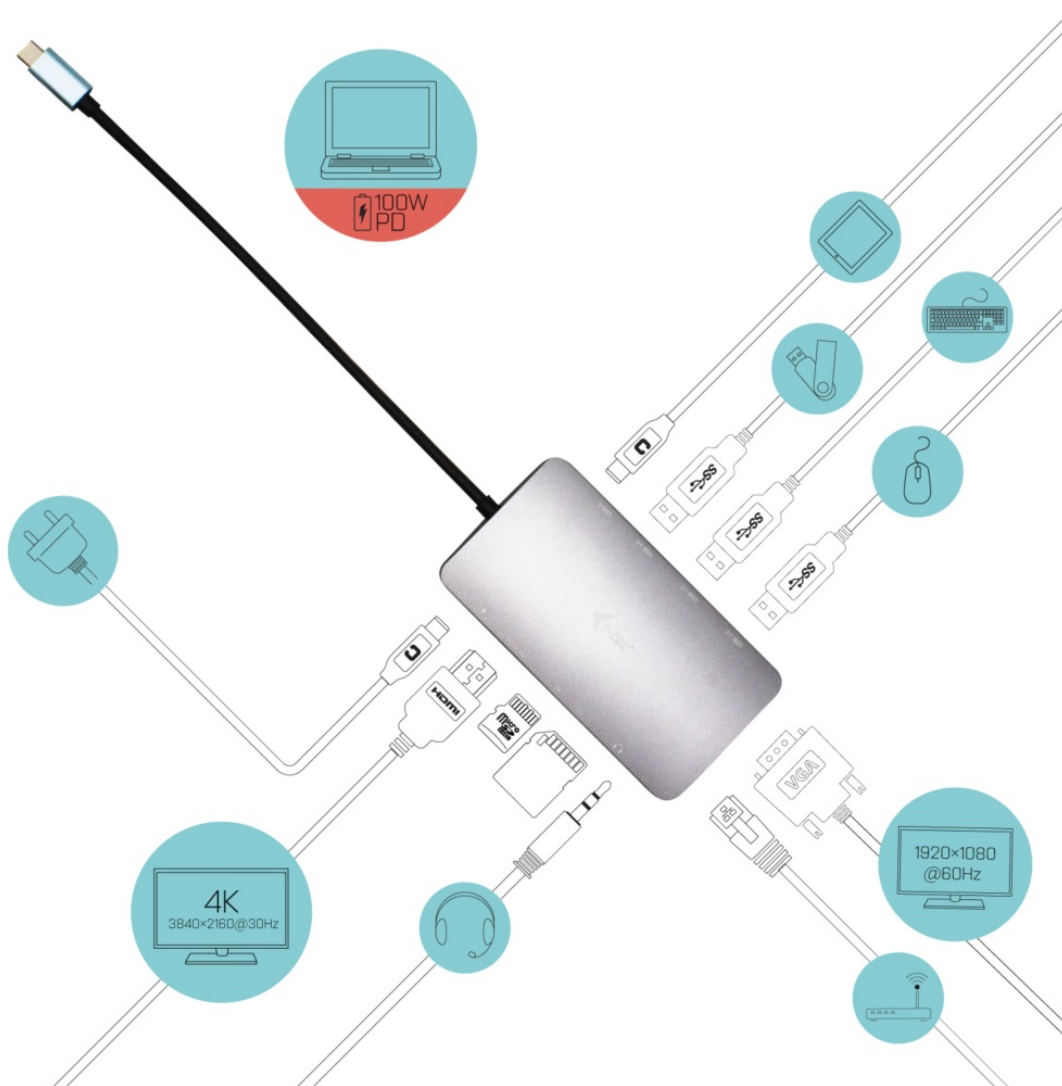

I-TEC USB-C METAL NANO DOCK HDMI/VGA 100W + NABÍJEČKA

Cena celkem:	2 507 Kč (bez DPH: 2 072 Kč)
Běžná cena:	2 758 Kč
Ušetříte:	251 Kč
Kód zboží:	DOCTEC0089
Part No.:	C31NANOVGA100
Záruka:	24 měs.
Stav:	Nové zboží

Popis

I-TEC USB-C Metal Nano Dock HDMI/VGA - vše, co potřebujete pro rozšíření

Dokovací stanice I-TEC USB-C Metal Nano Dock HDMI/VGA kompaktních rozměrů, která je vhodná na cesty. Poskytne vám dostatek konektorů pro připojení externího monitoru či projektoru. Konstrukce z broušeného hliníku zajišťuje mechanickou pevnost a odolnost při častém přenášení. **I-TEC USB-C Metal Nano Dock** obsahuje celou řadu portů v podobě **HDMI**, **VGA** i **USB 3.0**. Je tak kompatibilní s novými i staršími zařízeními. Porty USB vám umožní využívat rozmanité USB periferie, samozřejmostí je také přítomnost **GLAN Ethernetu** pro vysokorychlostní připojení k internetu. Pokud preferujete poslech hudby nebo on-line komunikaci v soukromí, jistě oceníte **kombinovaný 3.5mm audio/mic port** pro sluchátka s mikrofonem. Dokovací stanice umožní také **napájení notebooku nebo tabletu výkonem až 100 W**.

I-TEC USB-C Metal Nano Dock HDMI/VGA 100 W + nabíječka

Dokovací stanice v kovovém provedení nabízí velké množství praktických portů. K počítači či notebooku se připojuje pomocí **USB-C portu s podporou Thunderbolt 3/4** a je tak schopná na podporovaných zařízeních přenášet i napájení **až 100 W**. Vysokorychlostní přístup k internetu lze realizovat skrze přítomný **RJ-45** port. K dokovací stanici lze připojit také monitor skrze rozhraní **HDMI** nebo **VGA**. Pro připojení periférií jsou přítomny **tři USB 3.0 porty** a jeden **USB-C** port. Mimo to je k dispozici i **čtečka microSD a SD karet**. Pro připojení sluchátek či mikrofonu pak slouží **kombinovaný 3,5 mm konektor**.

K dokovací stanici je rovněž přiložen napájecí adaptér o celkovém výkonu 100 W.

Upozornění: Porty HDMI a VGA je možné připojit současně, v takovém případě se ale zobrazí na obou monitorech stejný obraz.