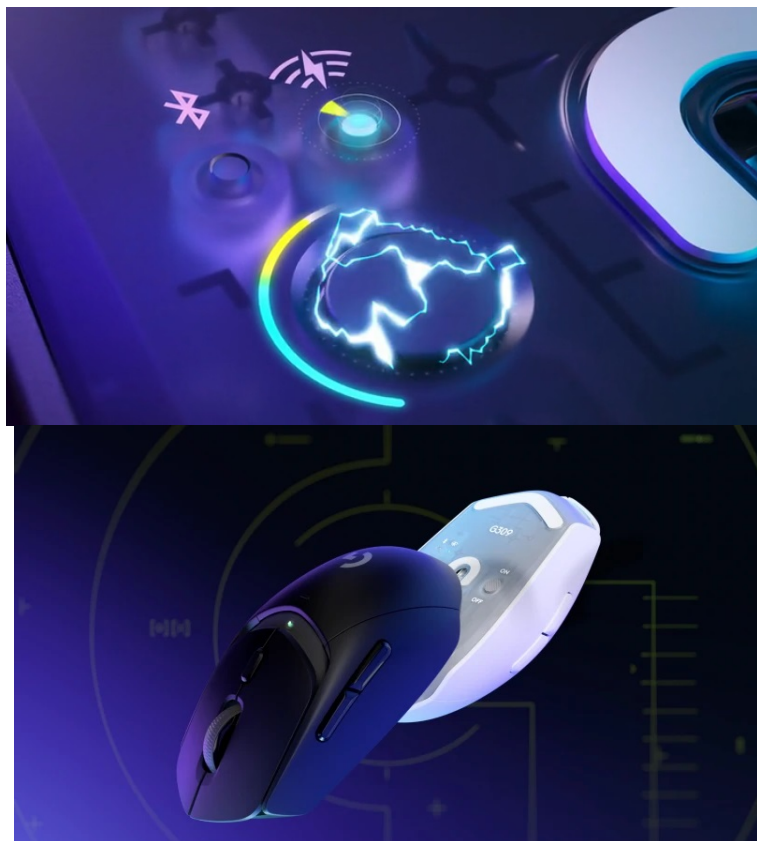

#### Herní myš Logitech G309 LIGHTSPEED - výkon bez limitů

**Gamingová myš Logitech G309 LIGHTSPEED** s pokročilou bezdrátovou technologií, se kterou to bude na virtuálním bojišti lítat. Je určena pro náročné hráče, kteří jsou zaměřeni výhradně na svůj výkon a nechtějí žádné kompromisy během ovládání. **Technologie LIGHTSPEED** a **Bluetooth** přináší **duální bezdrátové připojení** pro ještě více flexibility a rychlosti. **LIGHTSPEED** podporuje konektivitu s bleskurychlou odezvou a na herní dění dokáže kurzor reagovat v řádu milisekund.

dlouhodobém hraní.

Pro perfektní ovladatelnost a rychlost pohybu je myš Logitech vybavena **hybridními spínači LIGHTFORCE**, které v sobě snoubí to nejlepší z optických a mechanických typů. Spínače podporují **přesnou detekci kliknutí** a prodleva v reakční době takřka neexistuje. **Optický senzor HERO 25K** se nezapotí ani v té nejintenzivnější akci. Podporuje **nastavitelné rozlišení 100 až 25 600 DPI**, takže se uplatní jak při dokonalém míření, tak kmitání během přestřelek nebo udílení rozkazů ve strategiích.