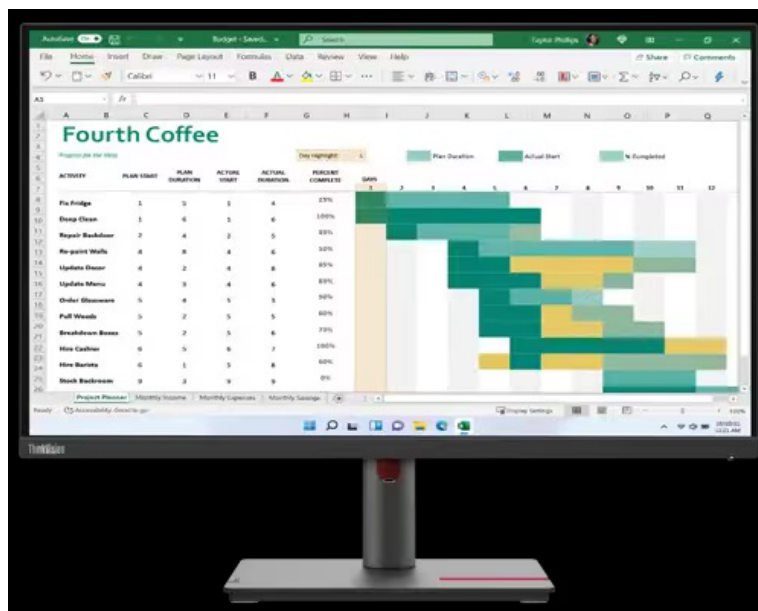

Popis

Lenovo ThinkVision T32h-30 - ostrý obraz do moderní kanceláře nebo domácnosti

Monitor Lenovo ThinkVision T32h-30 s kvalitním **QHD displejem**, který je navržen pro maximální pracovní produktivitu. Displej s **úhlopříčkou 31,5"** je mimořádně prostorný, aby přehledně zobrazil aplikace, tabulky, dokumenty i multimediální obsah. Umožní vám rovněž činnost s více okny najednou, a tak podpoří **efektivní multitasking**. **IPS panel** produkuje široké pozorovací úhly a displej **pokrývá 99 % sRGB barevné palety**, takže si veškerý obsah v bohatých barvách dopřejete bez zkreslení i při pohledu ze stran.

Konstrukce s tenkými rámečky umožňuje komfortní sledování při konfiguraci s více monitory vedle sebe. **Monitor Lenovo ThinkVision T32h-30** potěší také pestrou konektivitou, která obsahuje **HDMI, DisplayPort, USB 3.0**, a dokonce také **USB-C**. Díky rozličným možnostem připojení vytvoříte okolo monitoru všestranné výpočetní centrum pro práci, případně multimediální zábavu.

Lenovo ThinkVision T32h-30

LED monitor s úhlopříčkou **31,5"** nabízí rozlišení 2560 × 1440 obrazových bodů. Disponuje dobrou odezvou **4 ms**, kontrastním poměrem **1000 : 1**, jasem **350 cd/m²** a pokrytím **99 % sRGB** barevné palety. Příjemné jsou též pozorovací úhly **178°** horizontálně i vertikálně. K dispozici jsou také **čtyři porty USB 3.0**, ethernetový port **RJ-45** a konektor **USB-C**, který kromě vysokorychlostního přenosu videa a dat umožňuje napájení připojených zařízení pomocí technologie **Power Delivery** až do výkonu **90 W**. Potěší také výškově nastavitelný stojan a funkce **Pivot**, která umožňuje otočení obrazovky o 90°.

Porty USB nejsou funkční, pokud není monitor propojen skrze USB-C s počítačem.

Součástí balení je USB-C kabel.

ZÁKLADNÍ SPECIFIKACE

Typ panelu: IPS

Úhlopříčka: 31,5"

Poměr stran: 16 : 9

Rozlišení: 2560 × 1440 px