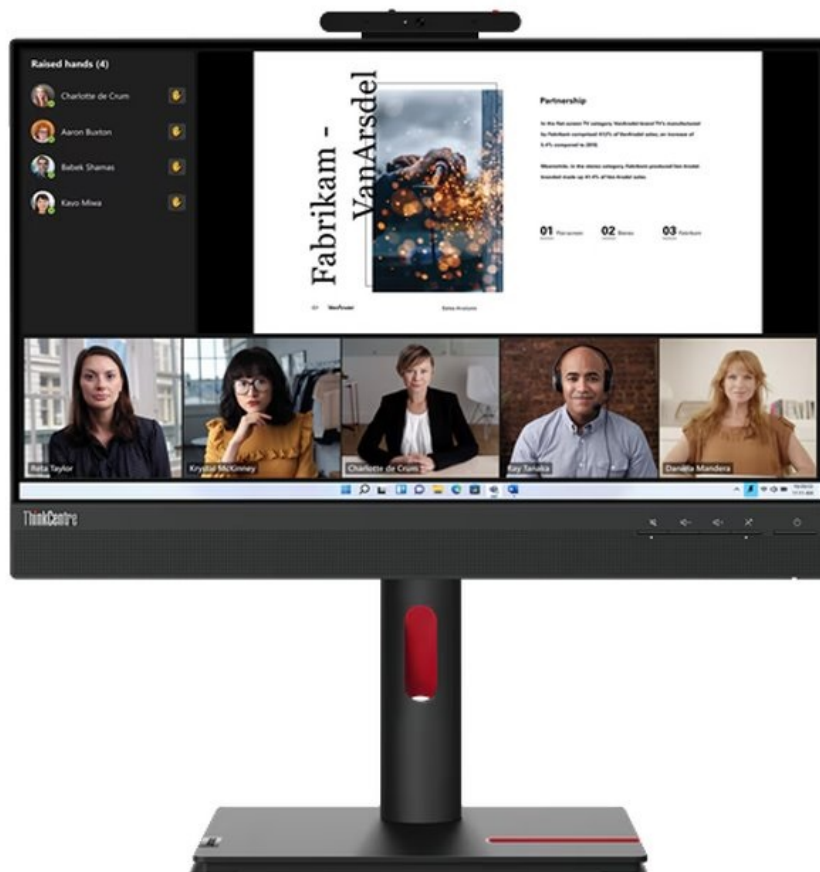

### Lenovo ThinkCentre Tiny-In-One 22 Gen5 Touch - FHD monitor s dotykovým displejem

**Monitor Lenovo ThinkCentre Tiny-In-One 22 Gen5 Touch** je ideální pro kancelářskou činnost i sledování multimediálního obsahu. Ostrý obraz ve **Full HD rozlišení** zajistí komfortní čtení dokumentů, správu tabulek, práci s aplikacemi i zřetelné zobrazení vizuálních prvků, videa, fotografií apod. **Dotykový displej** zlepšuje celkovou ovladatelnost. **Modulární design Tiny-In-One (TIO) 5. generace** umožňuje rychlou a snadnou instalaci Lenovo ThinkCentre Tiny nebo ThinkStation Tiny (od 4. generace) do vyhrazeného slotu na zadní straně monitoru.

Váš pracovní prostor vždy uspořádaný a k potřebným konektorům se dostanete během okamžiku. Dostupné porty **DisplayPort** a **HDMI** vám umožní připojit monitor **Lenovo ThinkCentre Tiny-In-One 22 Gen5 Touch** ke zdroji obrazu, nechybí ani port **USB 3.0** pro připojení periferie. Tento model se vyznačuje přítomností **Full HD webkamery**, se kterou budou pracovní videokonference hračkou. Součástí výbavy je rovněž **integrováný KVM přepínač**, se kterým máte zdroje obrazu pod kontrolou a umožní vám ovládat až dvě zařízení připojená k monitoru. Součástí tohoto modelu jsou rovněž **zabudované reproduktory** s celkovým výkonem 6 W pro ozvučení multimediálního obsahu.