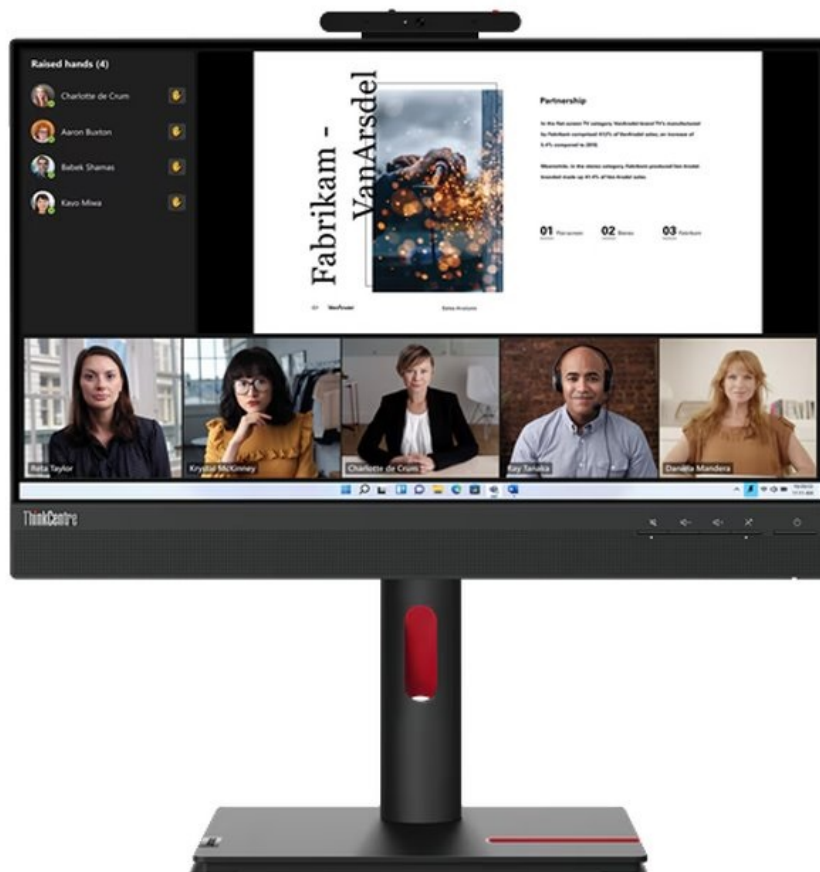

### Lenovo ThinkCentre Tiny-In-One 22 Gen5 - modulární FHD monitor na každé moderní pracoviště

**Kompaktní monitor Lenovo ThinkCentre Tiny-In-One 22 Gen5** je ideální pro kancelářskou činnost i sledování multimediálního obsahu. Ostrý obraz ve **Full HD rozlišení** zajistí komfortní čtení dokumentů, správu tabulek, práci s aplikacemi i zřetelné zobrazení vizuálních prvků, videa, fotografií apod. **Modulární design Tiny-In-One (TIO) 5. generace** umožňuje rychlou a snadnou instalaci Lenovo ThinkCentre Tiny nebo ThinkStation Tiny (od 4. generace) do vyhrazeného slotu na zadní straně monitoru. Váš pracovní prostor vždy uspořádaný a k potřebným konektorům se dostanete během okamžiku.

Dostupné porty **DisplayPort** a **HDMI** vám umožní připojit **monitor Lenovo ThinkCentre Tiny-In-One 22 Gen5** ke zdroji obrazu, nechybí ani port **USB 3.0** pro připojení periferie. Tento model se vyznačuje přítomností **Full HD webkamery**, se kterou budou pracovní videokonference hračkou. Součástí výbavy je rovněž **integrováný KVM přepínač**, se kterým máte zdroje obrazu pod kontrolou a umožní vám ovládat až dvě zařízení připojená k monitoru. Součástí tohoto modelu jsou rovněž **zabudované reproduktory s celkovým výkonem 6 W** pro ozvučení multimediálního obsahu.